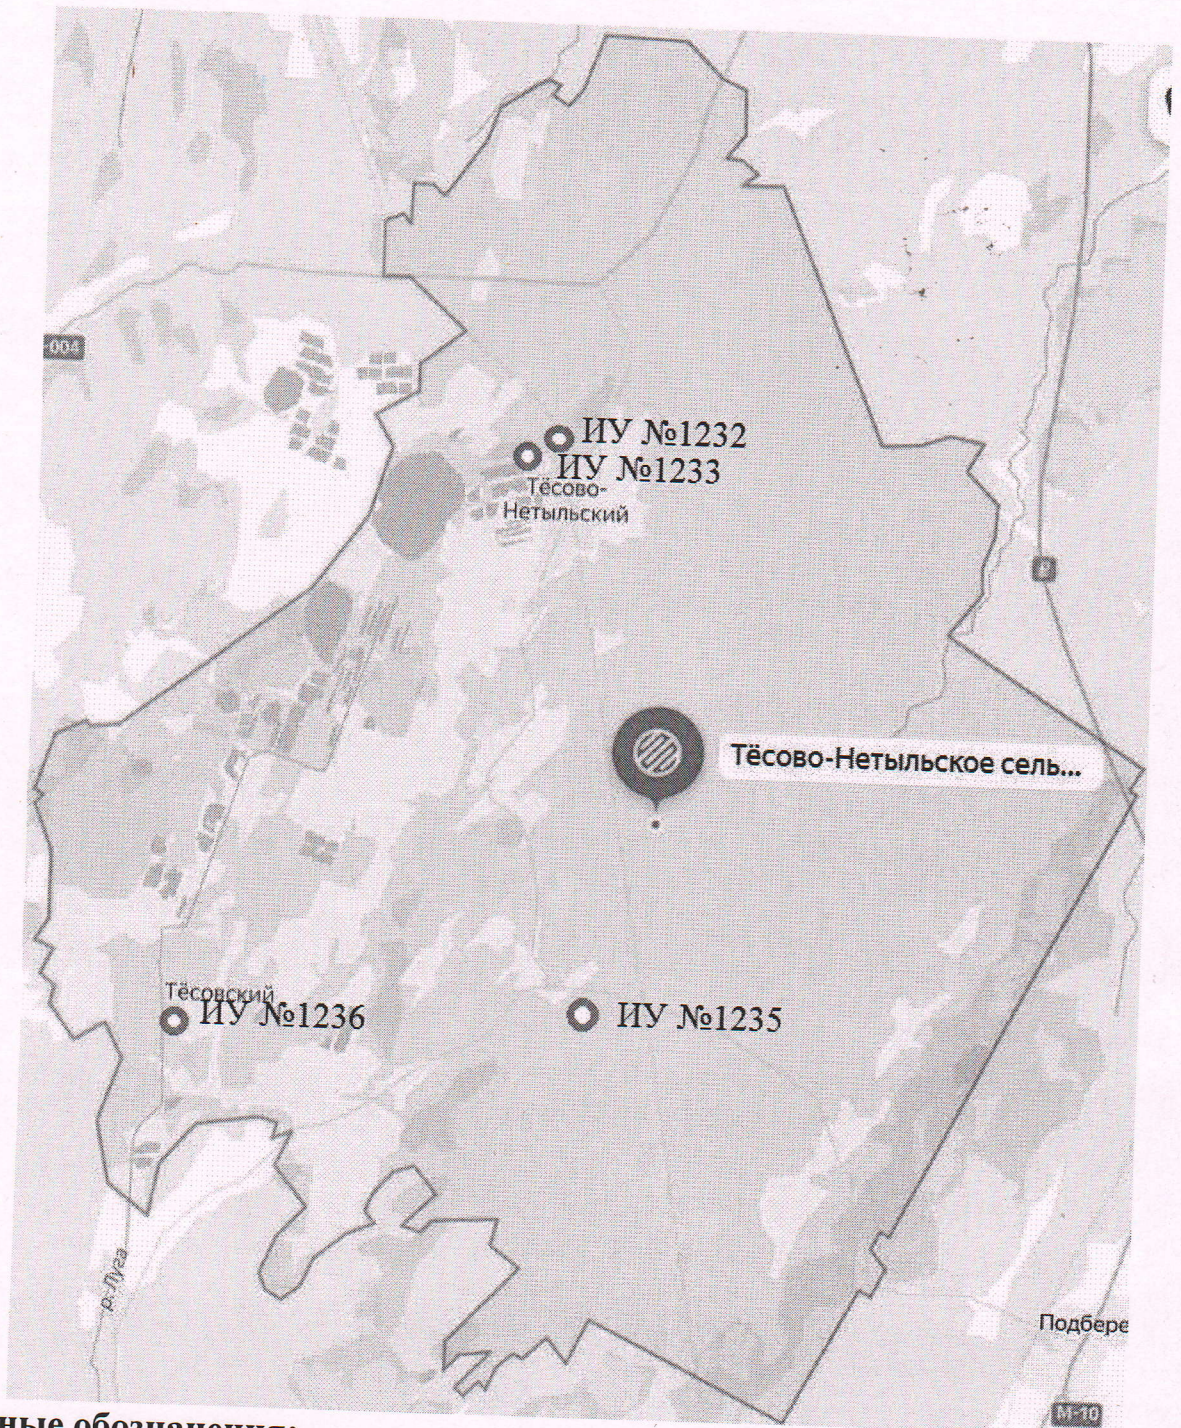

Приложение №2
к решению Совета депутатов Тёсово-
Нетыльского сельского поселения
от 16.05.2024 №169

**Графическое изображение Схемы избирательных округов
для проведения выборов депутатов Тёсово-Нетыльского сельского поселения
Новгородского муниципального района Новгородской области**

Условные обозначения:

- ИУ №1235 - обозначение местонахождения помещения для голосования;
- ▭ - границы десятимандатного избирательного округа.