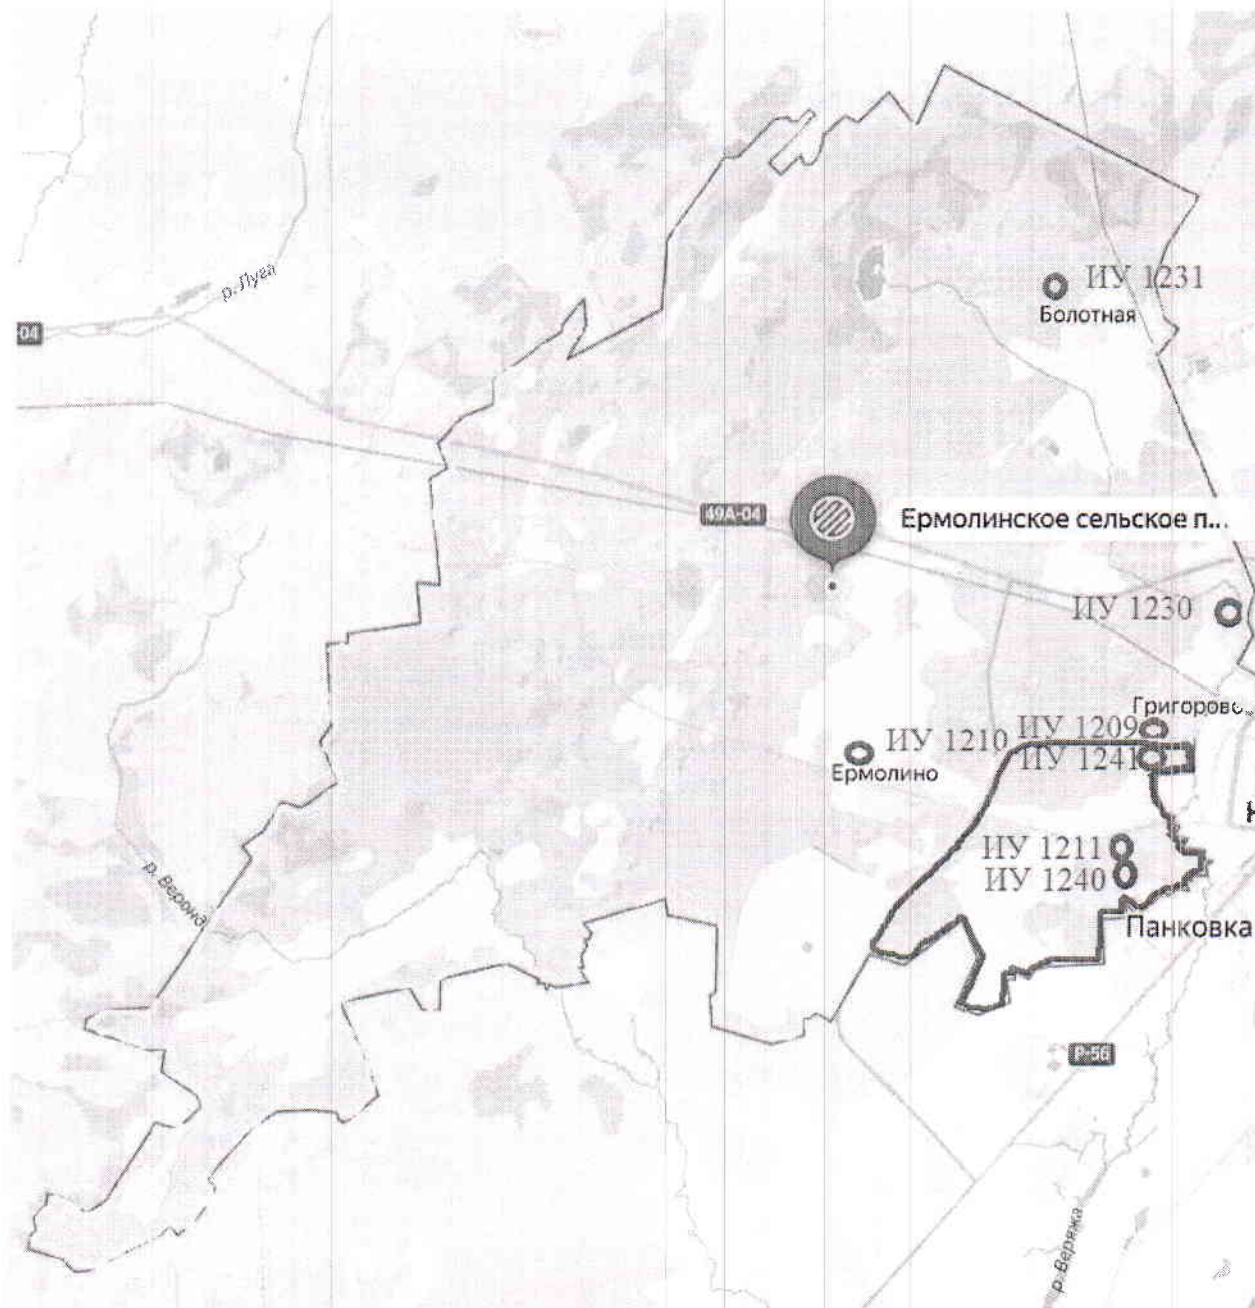

Приложение № 2
к решению Совета депутатов
Ермолинское сельское поселение
от 28.05.2024 № 227

**Графическое изображение Схемы избирательных округов
для проведения выборов депутатов Ермолинского сельского поселения
Новгородского муниципального района Новгородской области**

Условные обозначения:

- ИУ 1231 - обозначение местонахождения помещения для голосования;
- границы шестимандатного избирательного округа № 1;
- границы девятимандатного избирательного округа № 2.