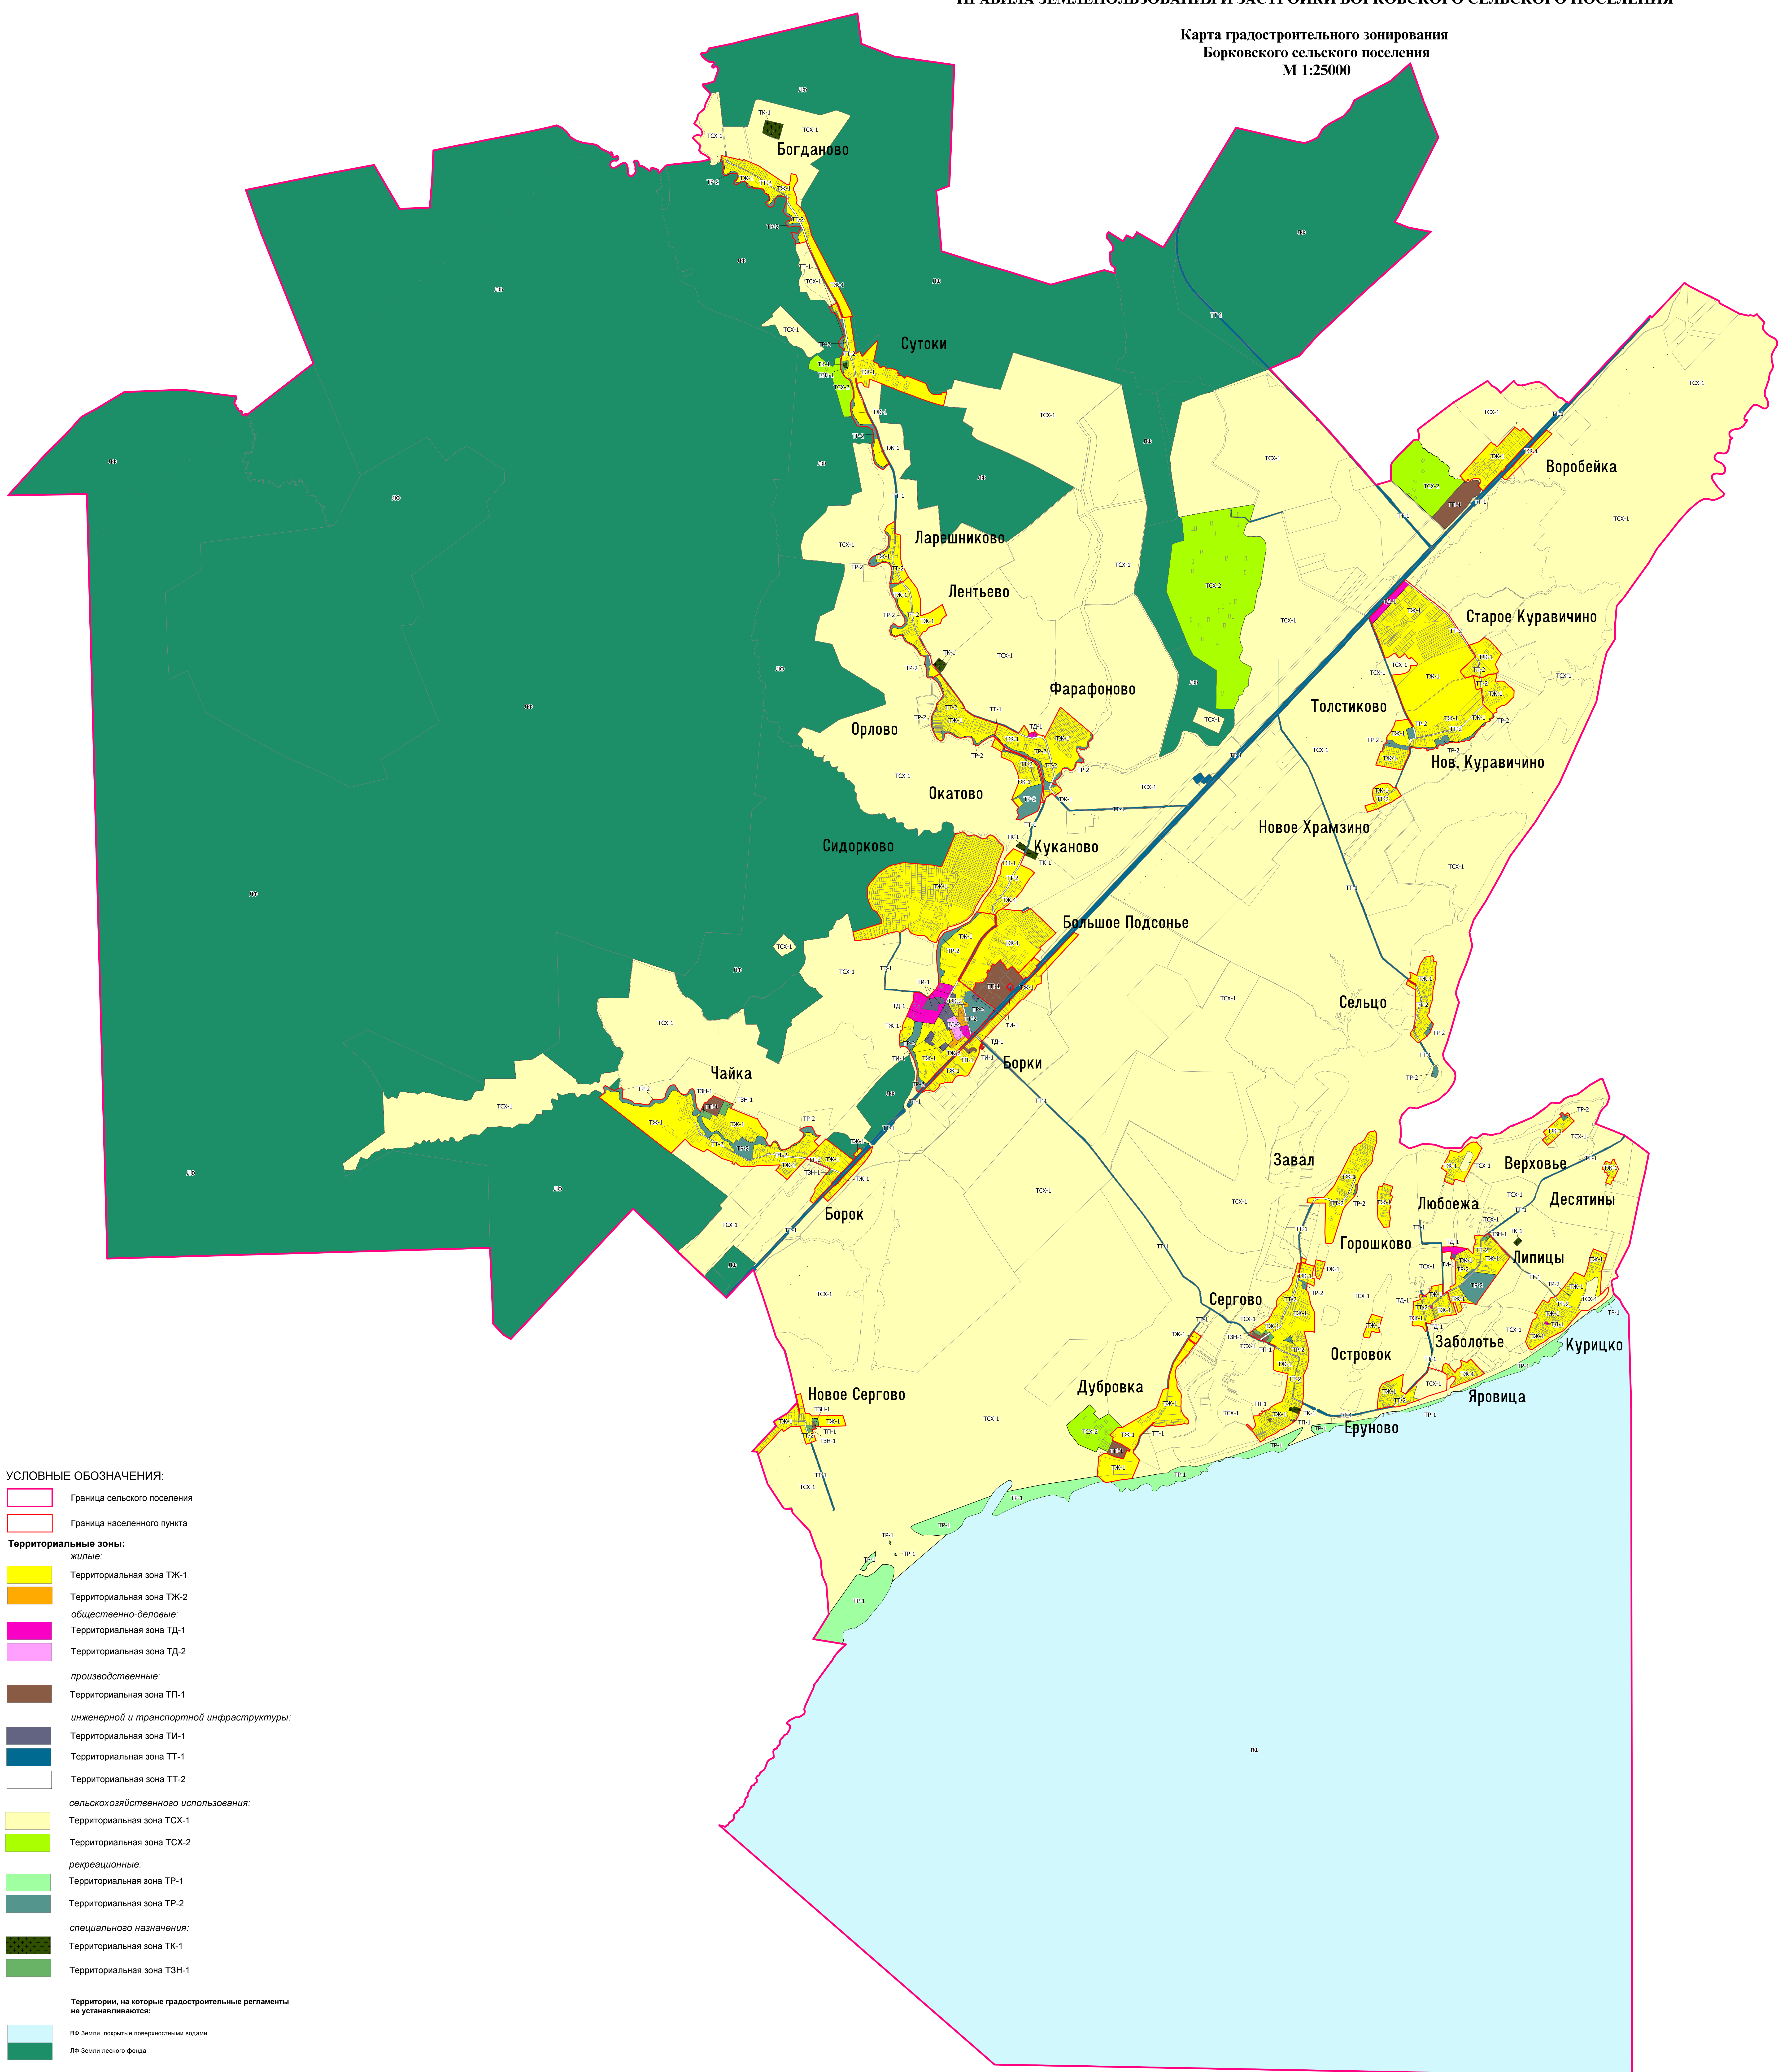

НОВГОРОДСКАЯ ОБЛАСТЬ НОВГОРОДСКИЙ МУНИЦИПАЛЬНЫЙ РАЙОН
ПРАВИЛА ЗЕМЛЕПОЛЬЗОВАНИЯ И ЗАСТРОЙКИ БОРКОВСКОГО СЕЛЬСКОГО ПОСЕЛЕНИЯ

Карта градостроительного зонирования
Борковского сельского поселения
М 1:25000

УСЛОВНЫЕ ОБОЗНАЧЕНИЯ:

- Граница сельского поселения
- Граница населенного пункта
- Территориальные зоны:**
- жилые:*
- Территориальная зона ТЖ-1
- Территориальная зона ТЖ-2
- общественно-деловые:*
- Территориальная зона ТД-1
- Территориальная зона ТД-2
- производственные:*
- Территориальная зона ТП-1
- инженерной и транспортной инфраструктуры:*
- Территориальная зона ТИ-1
- Территориальная зона ТТ-1
- Территориальная зона ТТ-2
- сельскохозяйственного использования:*
- Территориальная зона ТСХ-1
- Территориальная зона ТСХ-2
- рекреационные:*
- Территориальная зона ТР-1
- Территориальная зона ТР-2
- специального назначения:*
- Территориальная зона ТК-1
- Территориальная зона ТЗН-1
-
- Территории, на которые градостроительные регламенты не устанавливаются:**
- ВФ Земли, покрытые поверхностными водами
- ЛФ Земли лесного фонда