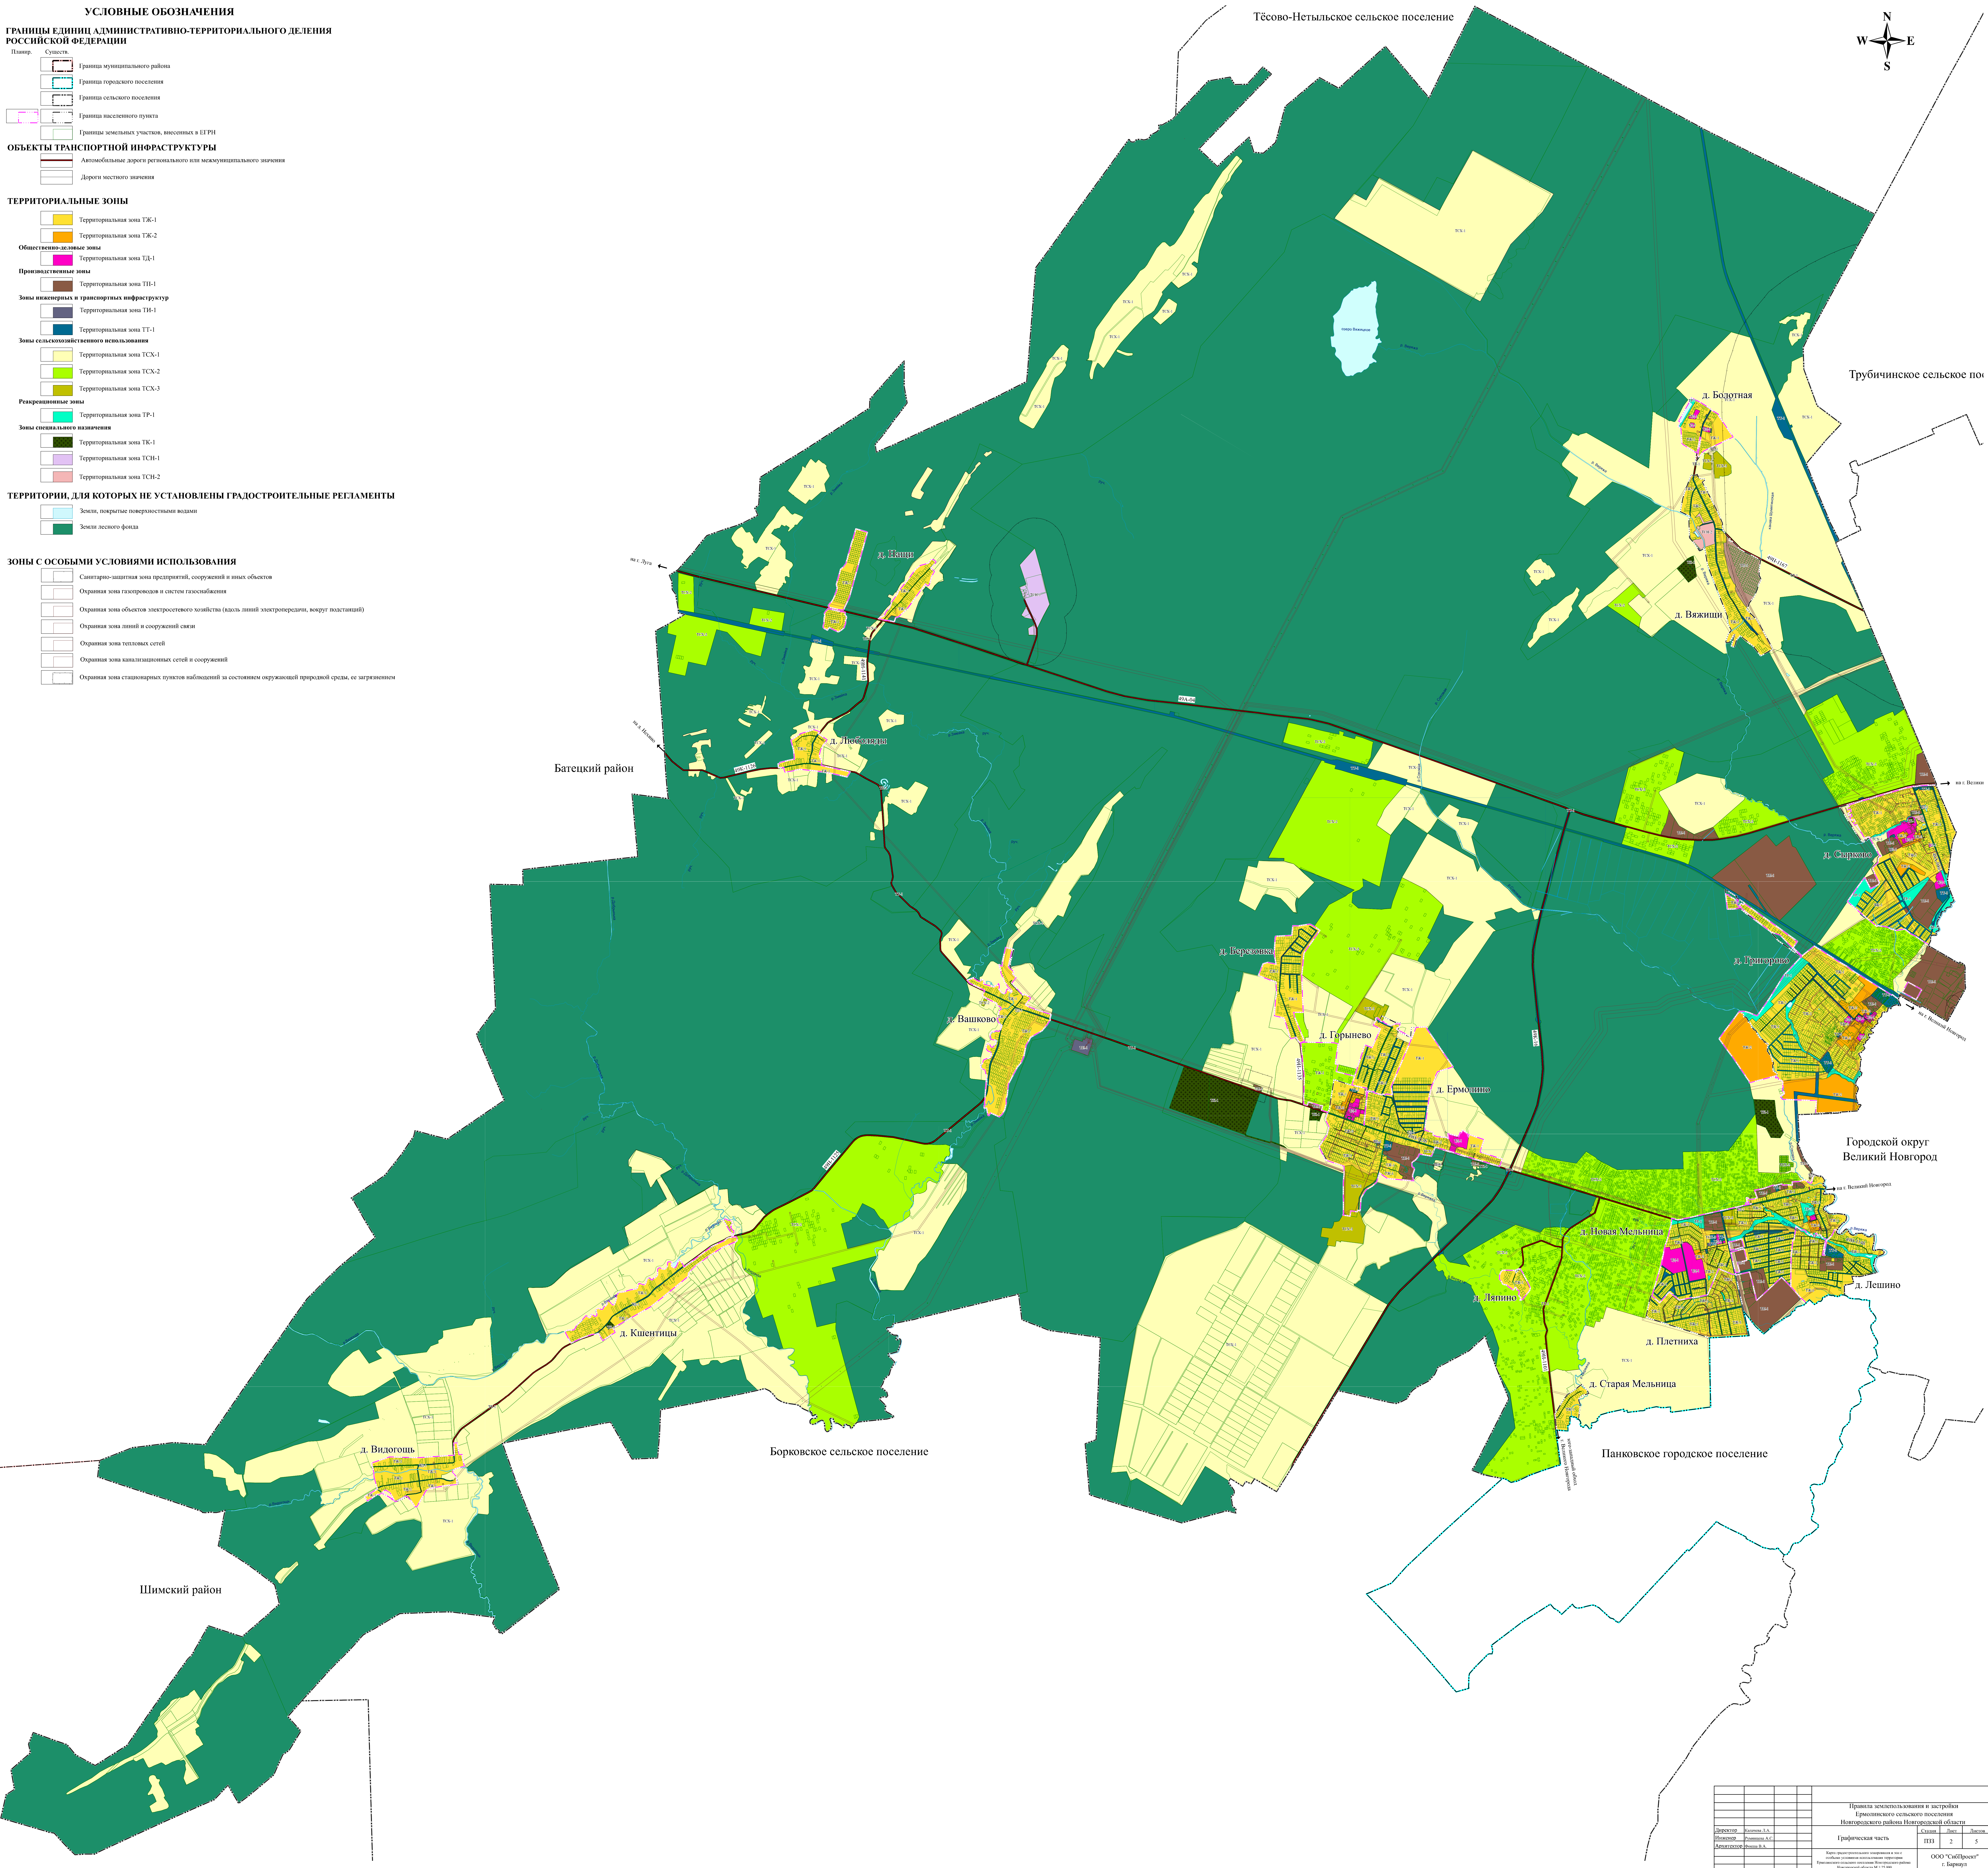

УСЛОВНЫЕ ОБОЗНАЧЕНИЯ

ГРАНИЦЫ ЕДИНИЦ АДМИНИСТРАТИВНО-ТЕРРИТОРИАЛЬНОГО ДЕЛЕНИЯ РОССИЙСКОЙ ФЕДЕРАЦИИ

Пункт: Символ

- Граница муниципального района
- Граница городского поселения
- Граница сельского поселения
- Граница населенного пункта
- Границы земельных участков, внесенных в ЕГРН

ОБЪЕКТЫ ТРАНСПОРТНОЙ ИНФРАСТРУКТУРЫ

- Автомобильные дороги регионального или межмуниципального значения
- Дороги местного значения

ТЕРРИТОРИАЛЬНЫЕ ЗОНЫ

Территориальная зона ТЖ-1

Территориальная зона ТЖ-2

Общественно-деловая зона

Территориальная зона ТД-1

Промышленные зоны

Территориальная зона ТИ-1

Зоны инженерных и транспортных инфраструктур

Территориальная зона ТИ-1

Территориальная зона ТИ-2

Зоны сельскохозяйственного использования

Территориальная зона ТСХ-1

Территориальная зона ТСХ-2

Территориальная зона ТСХ-3

Реакционные зоны

Территориальная зона ТР-1

Зоны специального назначения

Территориальная зона ТК-1

Территориальная зона ТСН-1

Территориальная зона ТСН-2

ТЕРРИТОРИИ, ДЛЯ КОТОРЫХ НЕ УСТАНОВЛЕНЫ ГРАДОСТРОИТЕЛЬНЫЕ РЕГЛАМЕНТЫ

- Земли, покрытые поверхностными водами
- Земли лесного фонда

ЗОНЫ С ОСОБЫМИ УСЛОВИЯМИ ИСПОЛЬЗОВАНИЯ

- Санитарно-защитная зона предприятий, сооружений и иных объектов
- Охранная зона газопроводов и систем газоснабжения
- Охранная зона объектов электросетевого хозяйства (надь линий электропередачи, вокруг подстанций)
- Охранная зона линий и сооружений связи
- Охранная зона тепловых сетей
- Охранная зона коллекторных сетей и сооружений
- Охранная зона стационарных пунктов наблюдений за состоянием окружающей природной среды, ее загрязнением

Правила землепользования и застройки Ермолинского сельского поселения Новгородского района Новгородской области			
Графическая часть			
Лист	Лист	Лист	Лист
1	2	3	4
ООО "Сибирск"			г. Борозна