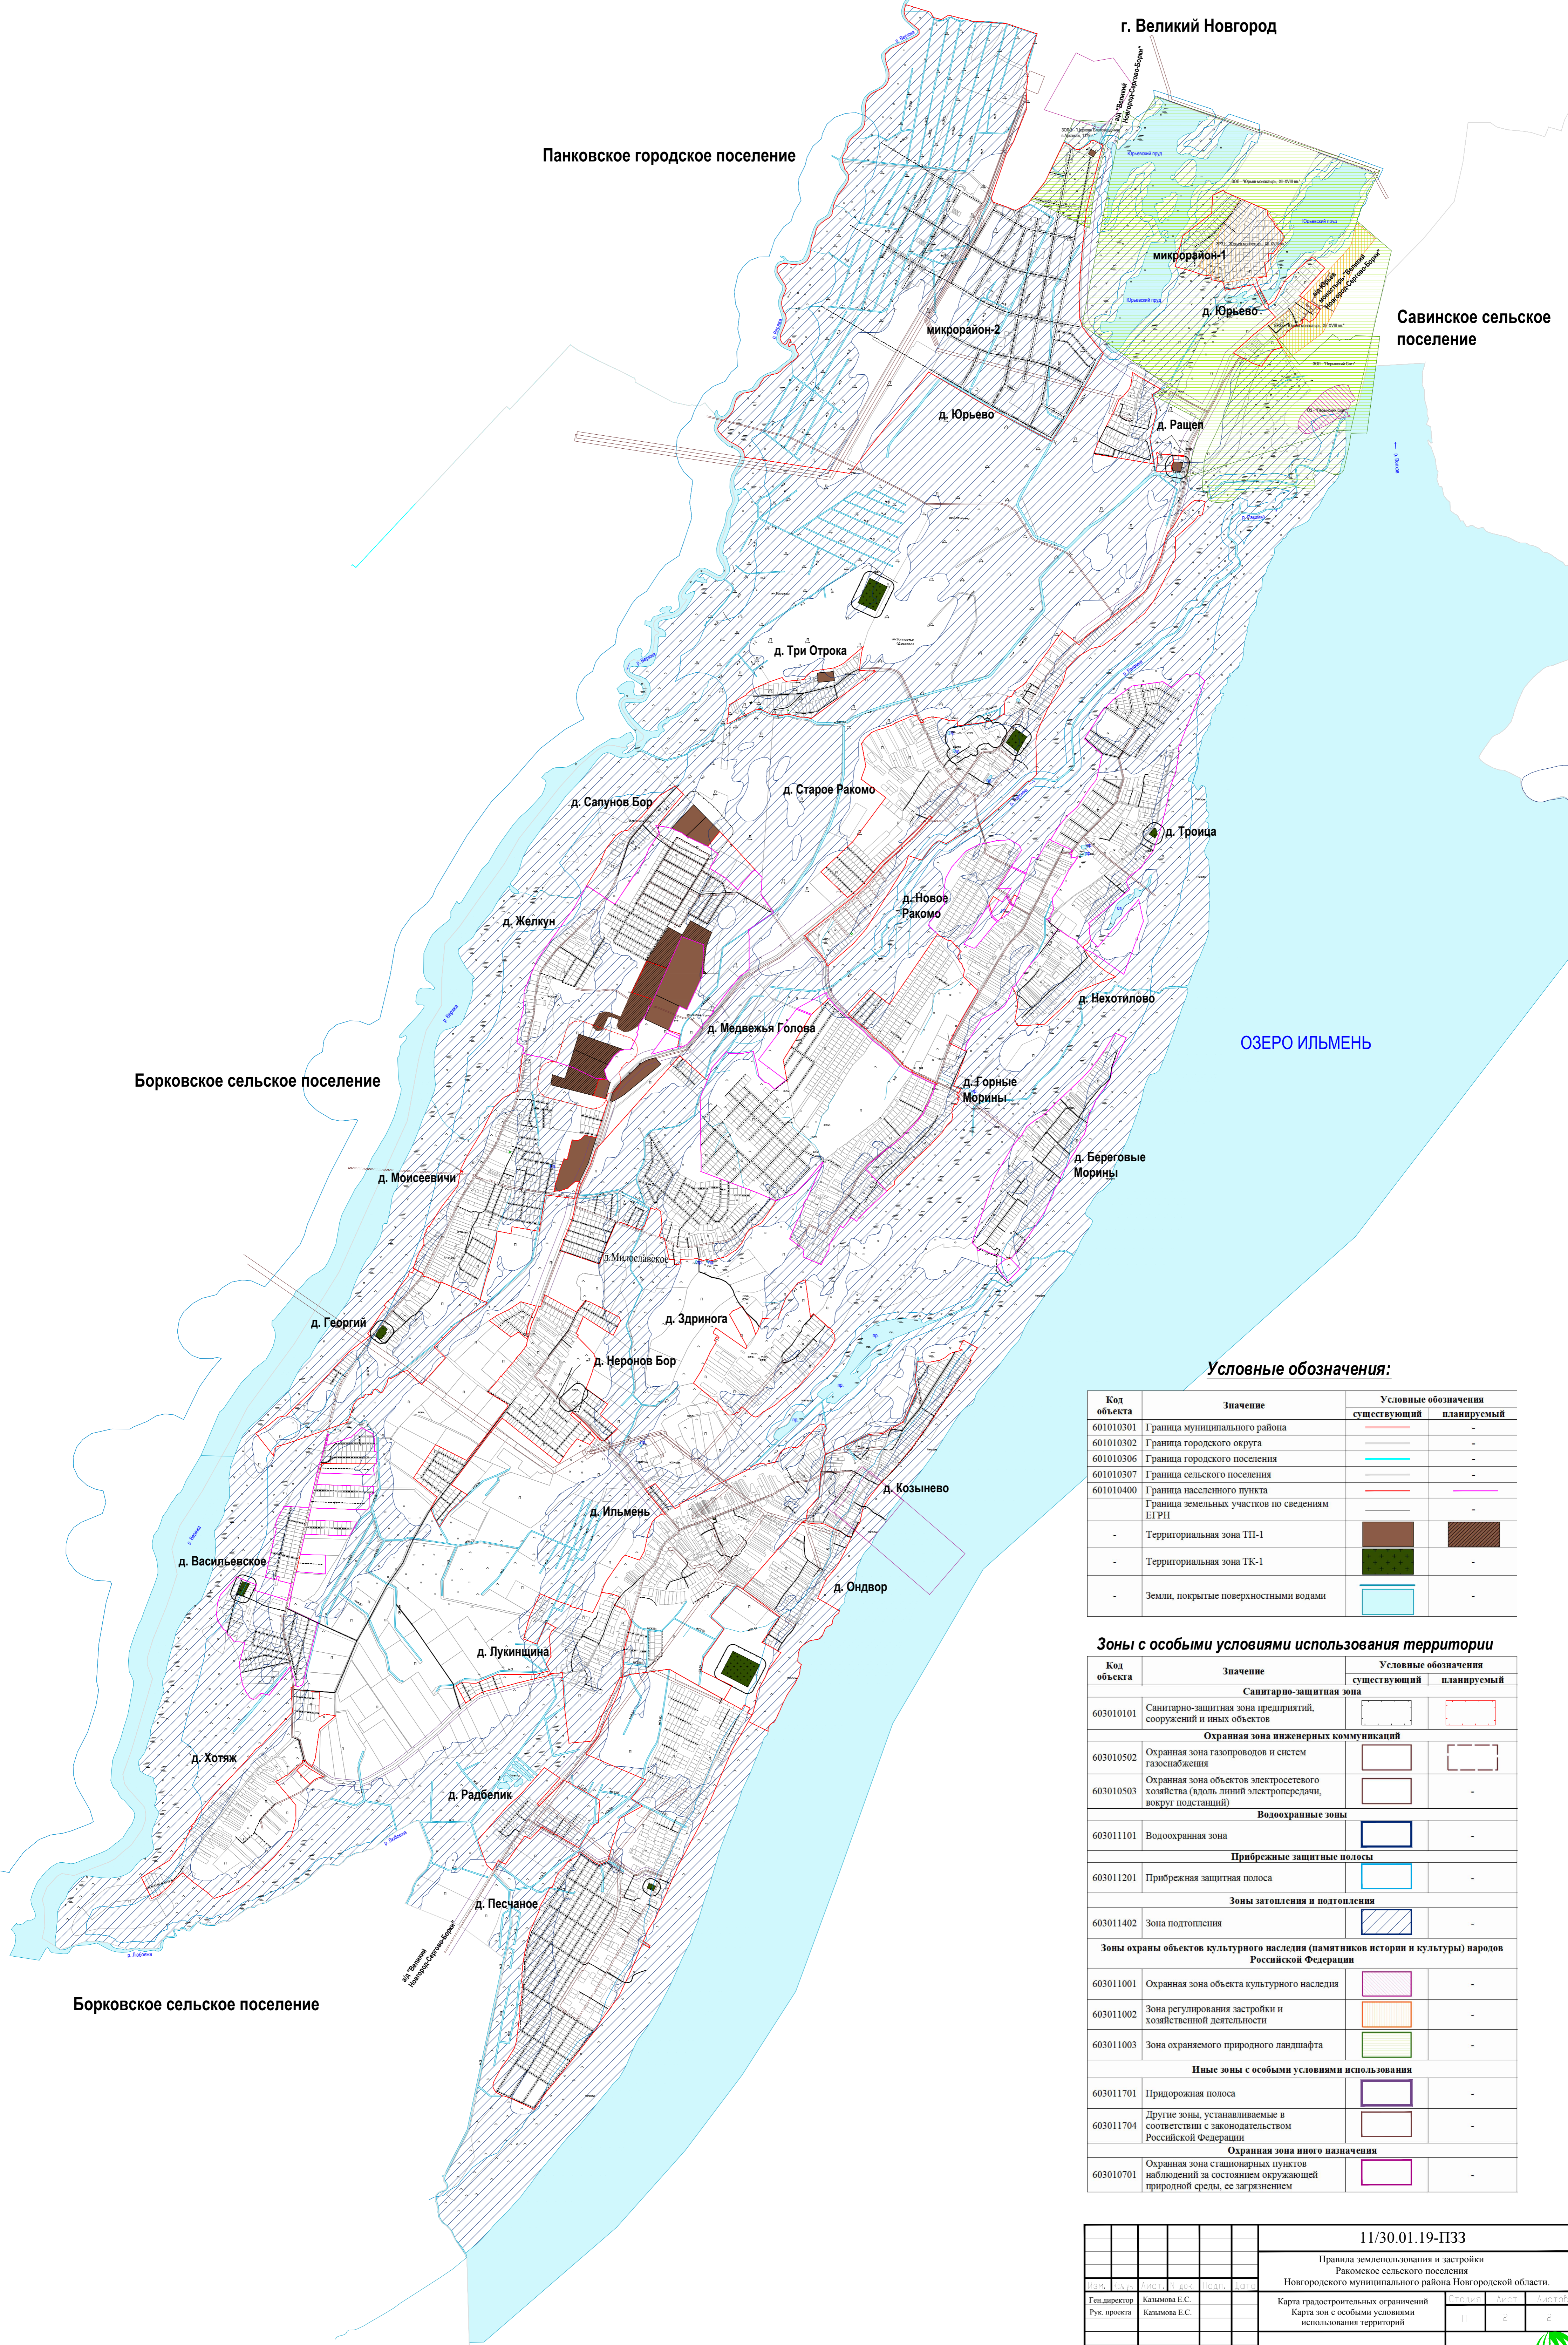

ПРАВИЛА ЗЕМЛЕПОЛЬЗОВАНИЯ И ЗАСТРОЙКИ
Ракомского сельского поселения
 Новгородского муниципального района Новгородской области
Карта градостроительных ограничений
 Карта зон с особыми условиями использования территорий

Условные обозначения:

Код объекта	Значение	Условные обозначения	
		существующий	планируемый
601010301	Граница муниципального района		-
601010302	Граница городского округа		-
601010306	Граница городского поселения		-
601010307	Граница сельского поселения		-
601010400	Граница населенного пункта		
-	Граница земельных участков по сведениям ЕГРН		
-	Территориальная зона ТП-1		
-	Территориальная зона ТК-1		-
-	Земли, покрытые поверхностными водами		-

Зоны с особыми условиями использования территории

Код объекта	Значение	Условные обозначения	
		существующий	планируемый
Санитарно-защитная зона			
603010101	Санитарно-защитная зона предприятий, сооружений и иных объектов		
Охранная зона инженерных коммуникаций			
603010502	Охранная зона газопроводов и систем газоснабжения		
603010503	Охранная зона объектов электросетевого хозяйства (вдоль линий электропередачи, вокруг подстанций)		-
Водоохранные зоны			
603011101	Водоохранная зона		-
Прибрежные защитные полосы			
603011201	Прибрежная защитная полоса		-
Зоны затопления и подтопления			
603011402	Зона подтопления		-
Зоны охраны объектов культурного наследия (памятников истории и культуры) народов Российской Федерации			
603011001	Охранная зона объекта культурного наследия		-
603011002	Зона регулирования застройки и хозяйственной деятельности		-
603011003	Зона охраняемого природного ландшафта		-
Иные зоны с особыми условиями использования			
603011701	Придорожная полоса		-
603011704	Другие зоны, устанавливаемые в соответствии с законодательством Российской Федерации		-
Охранная зона иного назначения			
603010701	Охранная зона стационарных пунктов наблюдений за состоянием окружающей природной среды, ее загрязнением		-