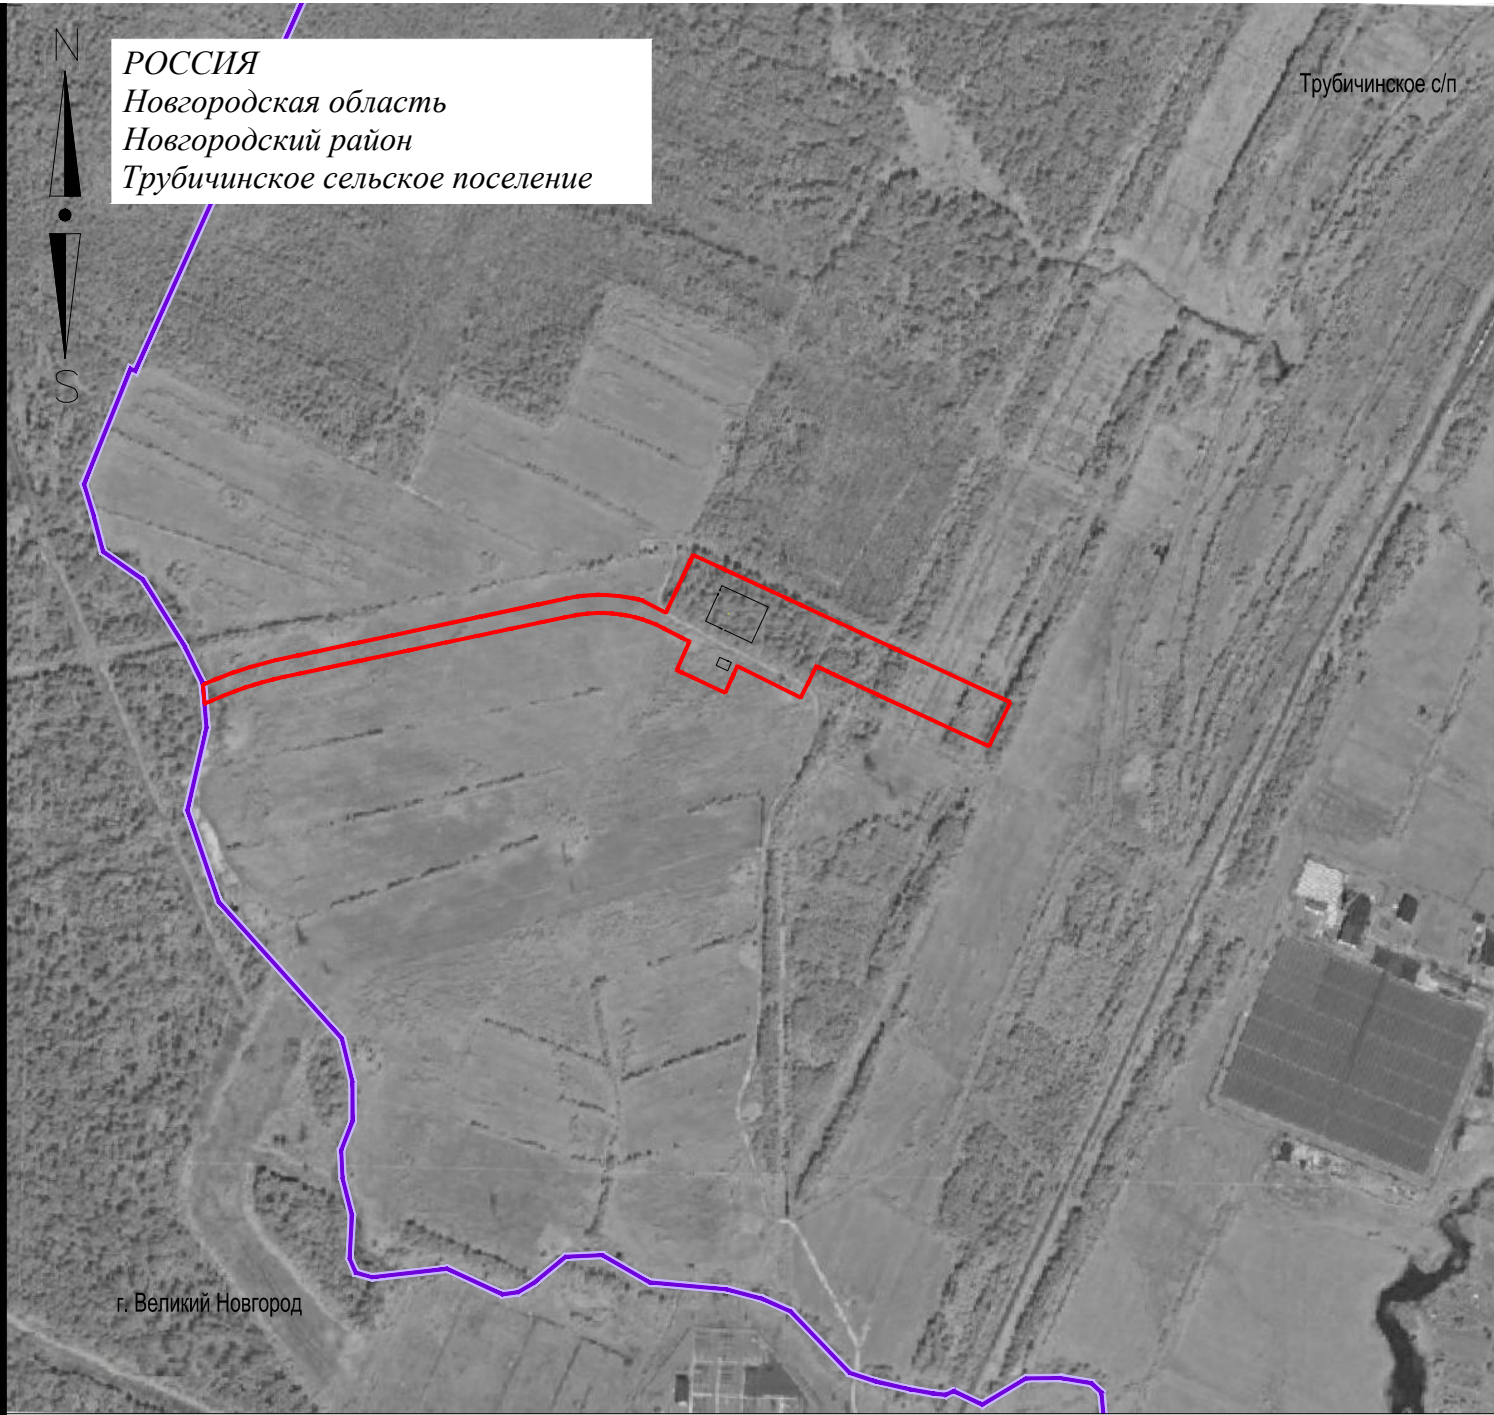

РОССИЯ  
 Новгородская область  
 Новгородский район  
 Трубичинское сельское поселение

Трубичинское с/п

г. Великий Новгород

### Условные обозначения

	Границы проектирования
	Граница населенного пункта
	Граница муниципального района

30/15.06.2016

#### «Реконструкция КС «Новгород» с заменой ГПА ГТК-5»

Изм.	Кол. уч.	Лист	№ док	Подпись	Дата	Проект планировки и проект межевания (материалы по обоснованию)	Стадия	Лист	Листов
							ППИПМ	1	8
Ген. директор		Шахтарин А.В.			07.2016				
Проверил		Иванова М.А.			07.2016				
Разработал		Иванова М.А.			07.2016				
						Схема расположения элемента планировочной структуры М 1:10000	ООО "География"		