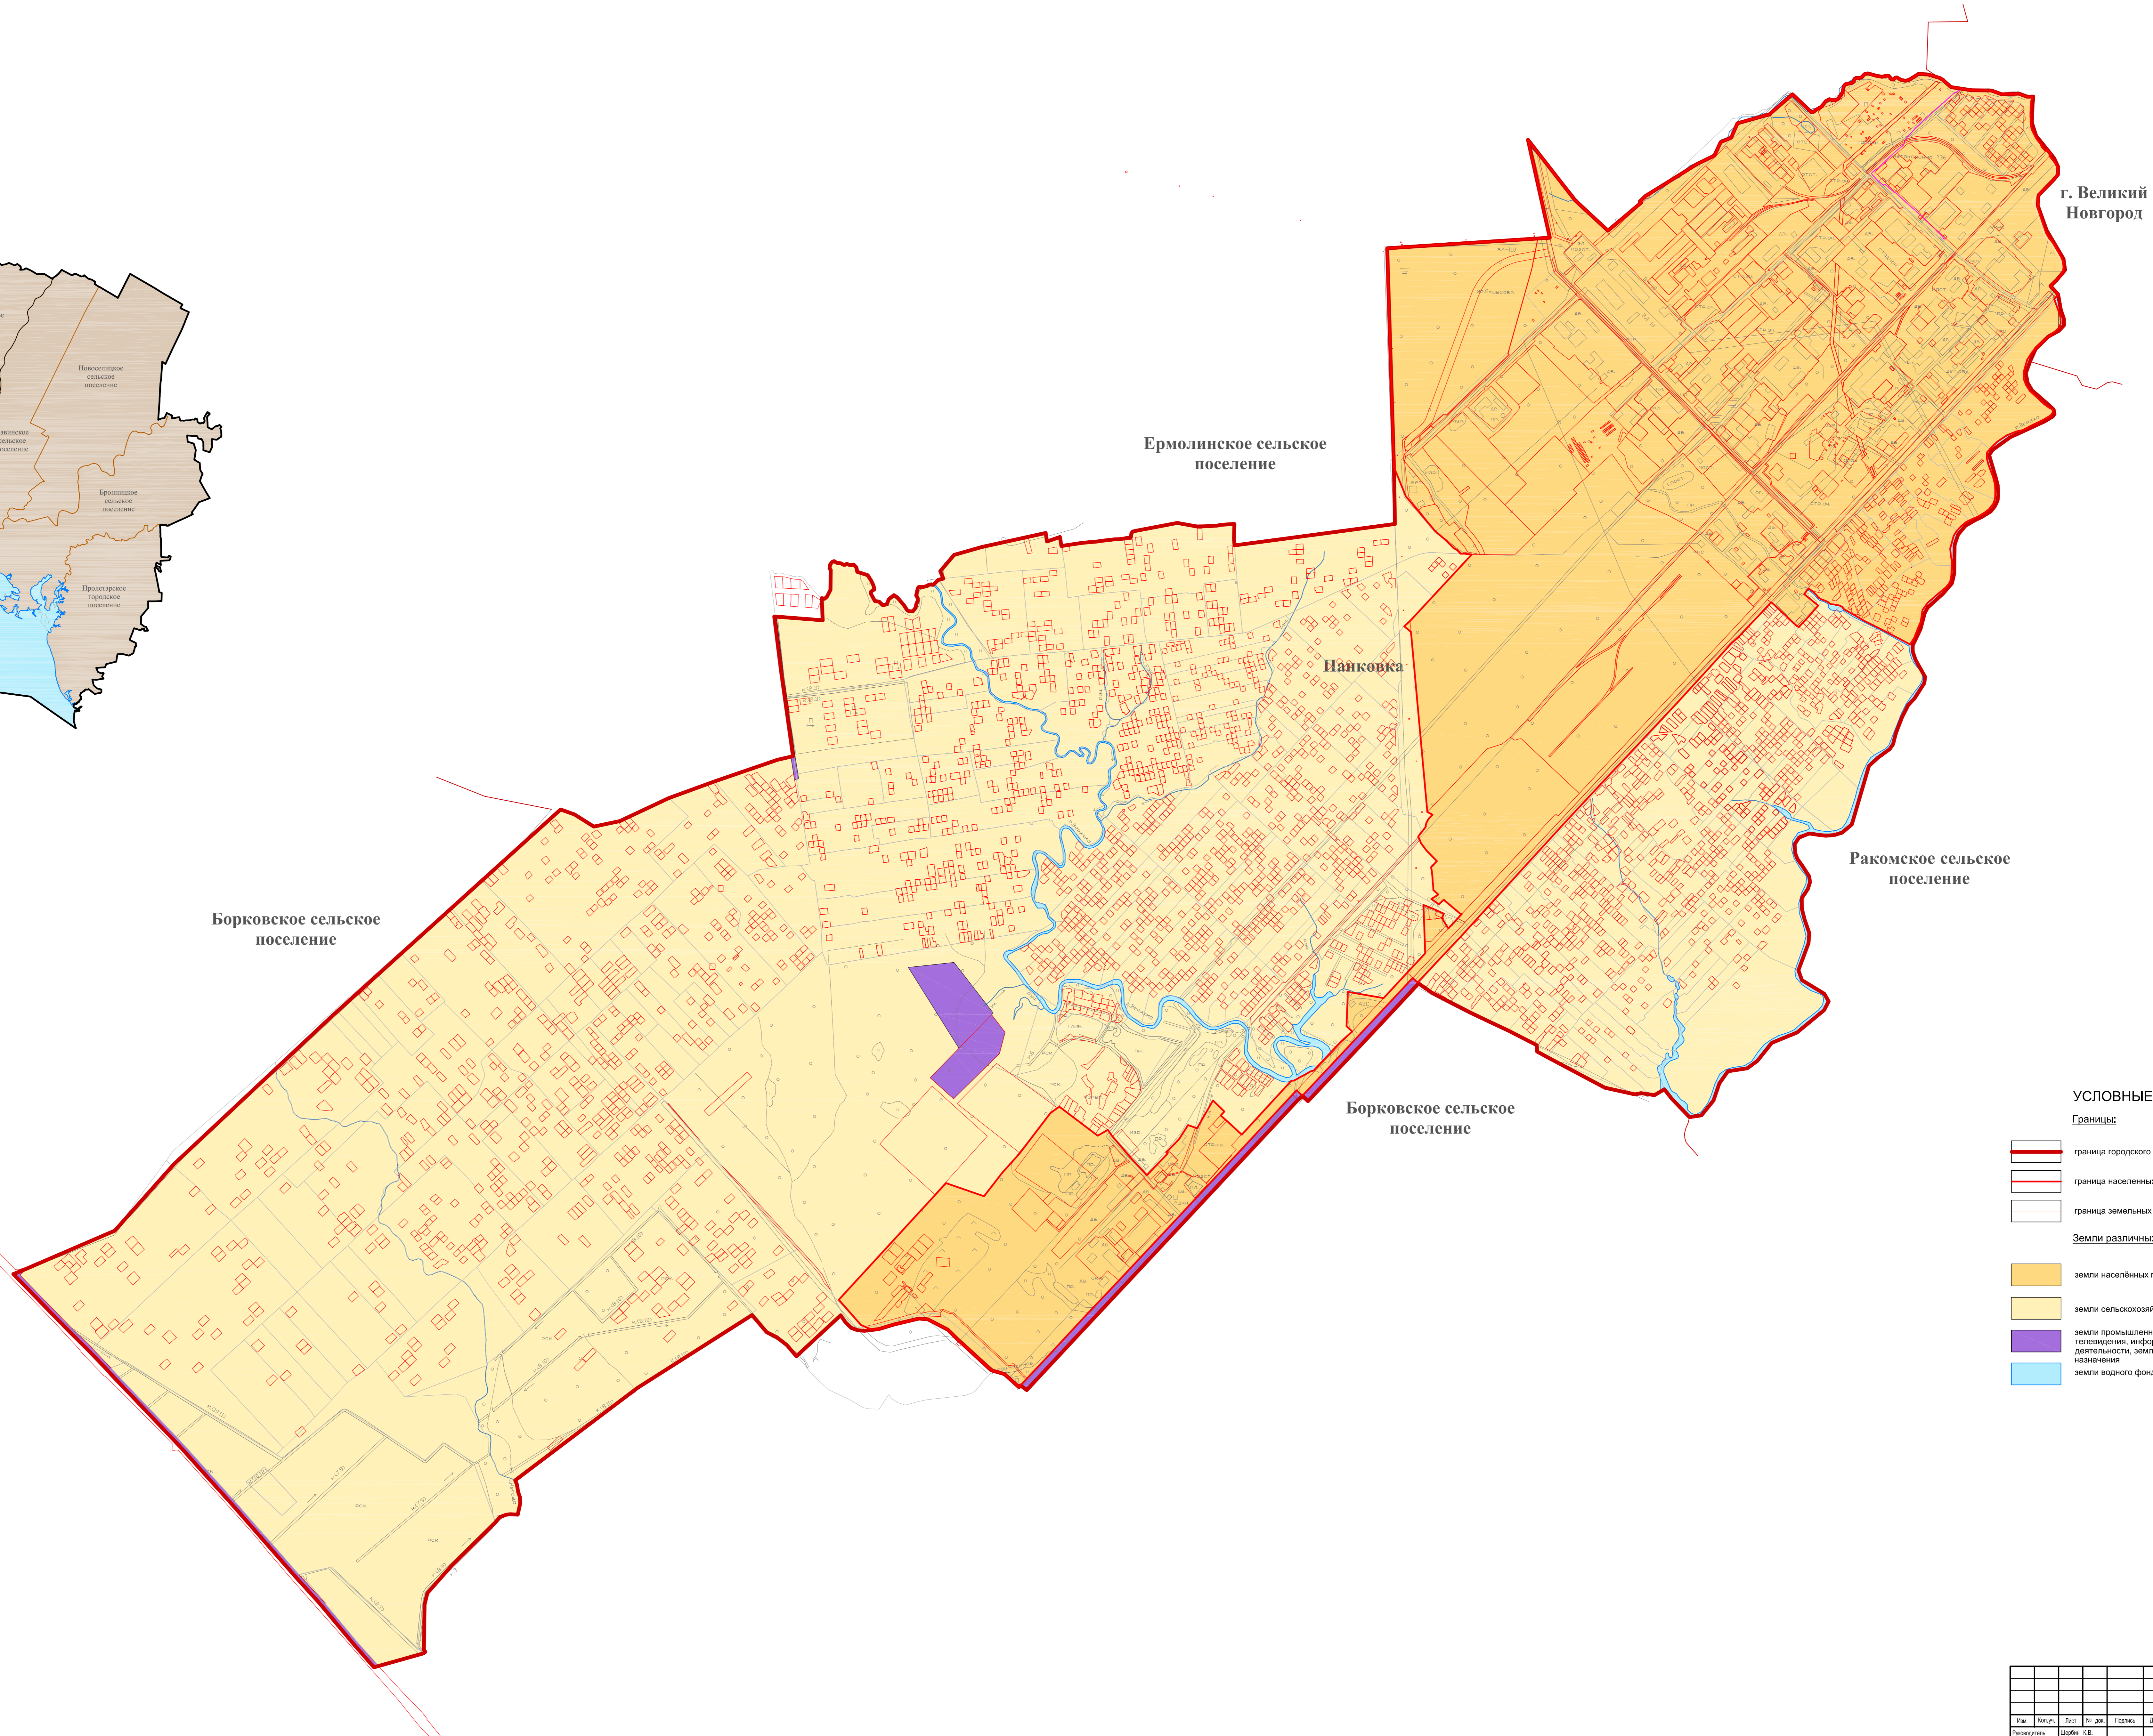

Материалы по обоснованию изменений в генеральный план Панковского городского поселения Новгородского муниципального района Новгородской области.
Карта существующих и планируемых границ земель различных категорий.
М 1:10000

УСЛОВНЫЕ ОБОЗНАЧЕНИЯ

1. **Границы:**
2. граница городского поселения
   - граница населенных пунктов
   - граница земельных участков согласно кадастровому учету
3. **Земли различных категорий:**
4. земли населенных пунктов
   - земли сельскохозяйственного назначения
   - земли промышленности, энергетики, транспорта, связи, радиовещания, телевидения, информатики, земли для обеспечения космической деятельности, земли обороны, безопасности и земли иного специального назначения
   - земли водного фонда

масштаб 1 : 10000

				ОП - 2.1			
				Новгородская область, муниципальное образование - Панковское городское поселение Новгородского муниципального района			
Имя	Фамилия	Должность	№ докум.	Титул	Дата	Страна	Лист
Разработчик	Бордов В.В.					Россия	6
ГИП	Зарубин Р.И.					ПН	1
Автоматизатор	Савкина А.А.						6
Исполнитель	Савкина А.А.						
Проверен	Фролова В.Л.						
				Карта существующих и планируемых границ земель различных категорий М 1:10 000			
				000 Страниц 36