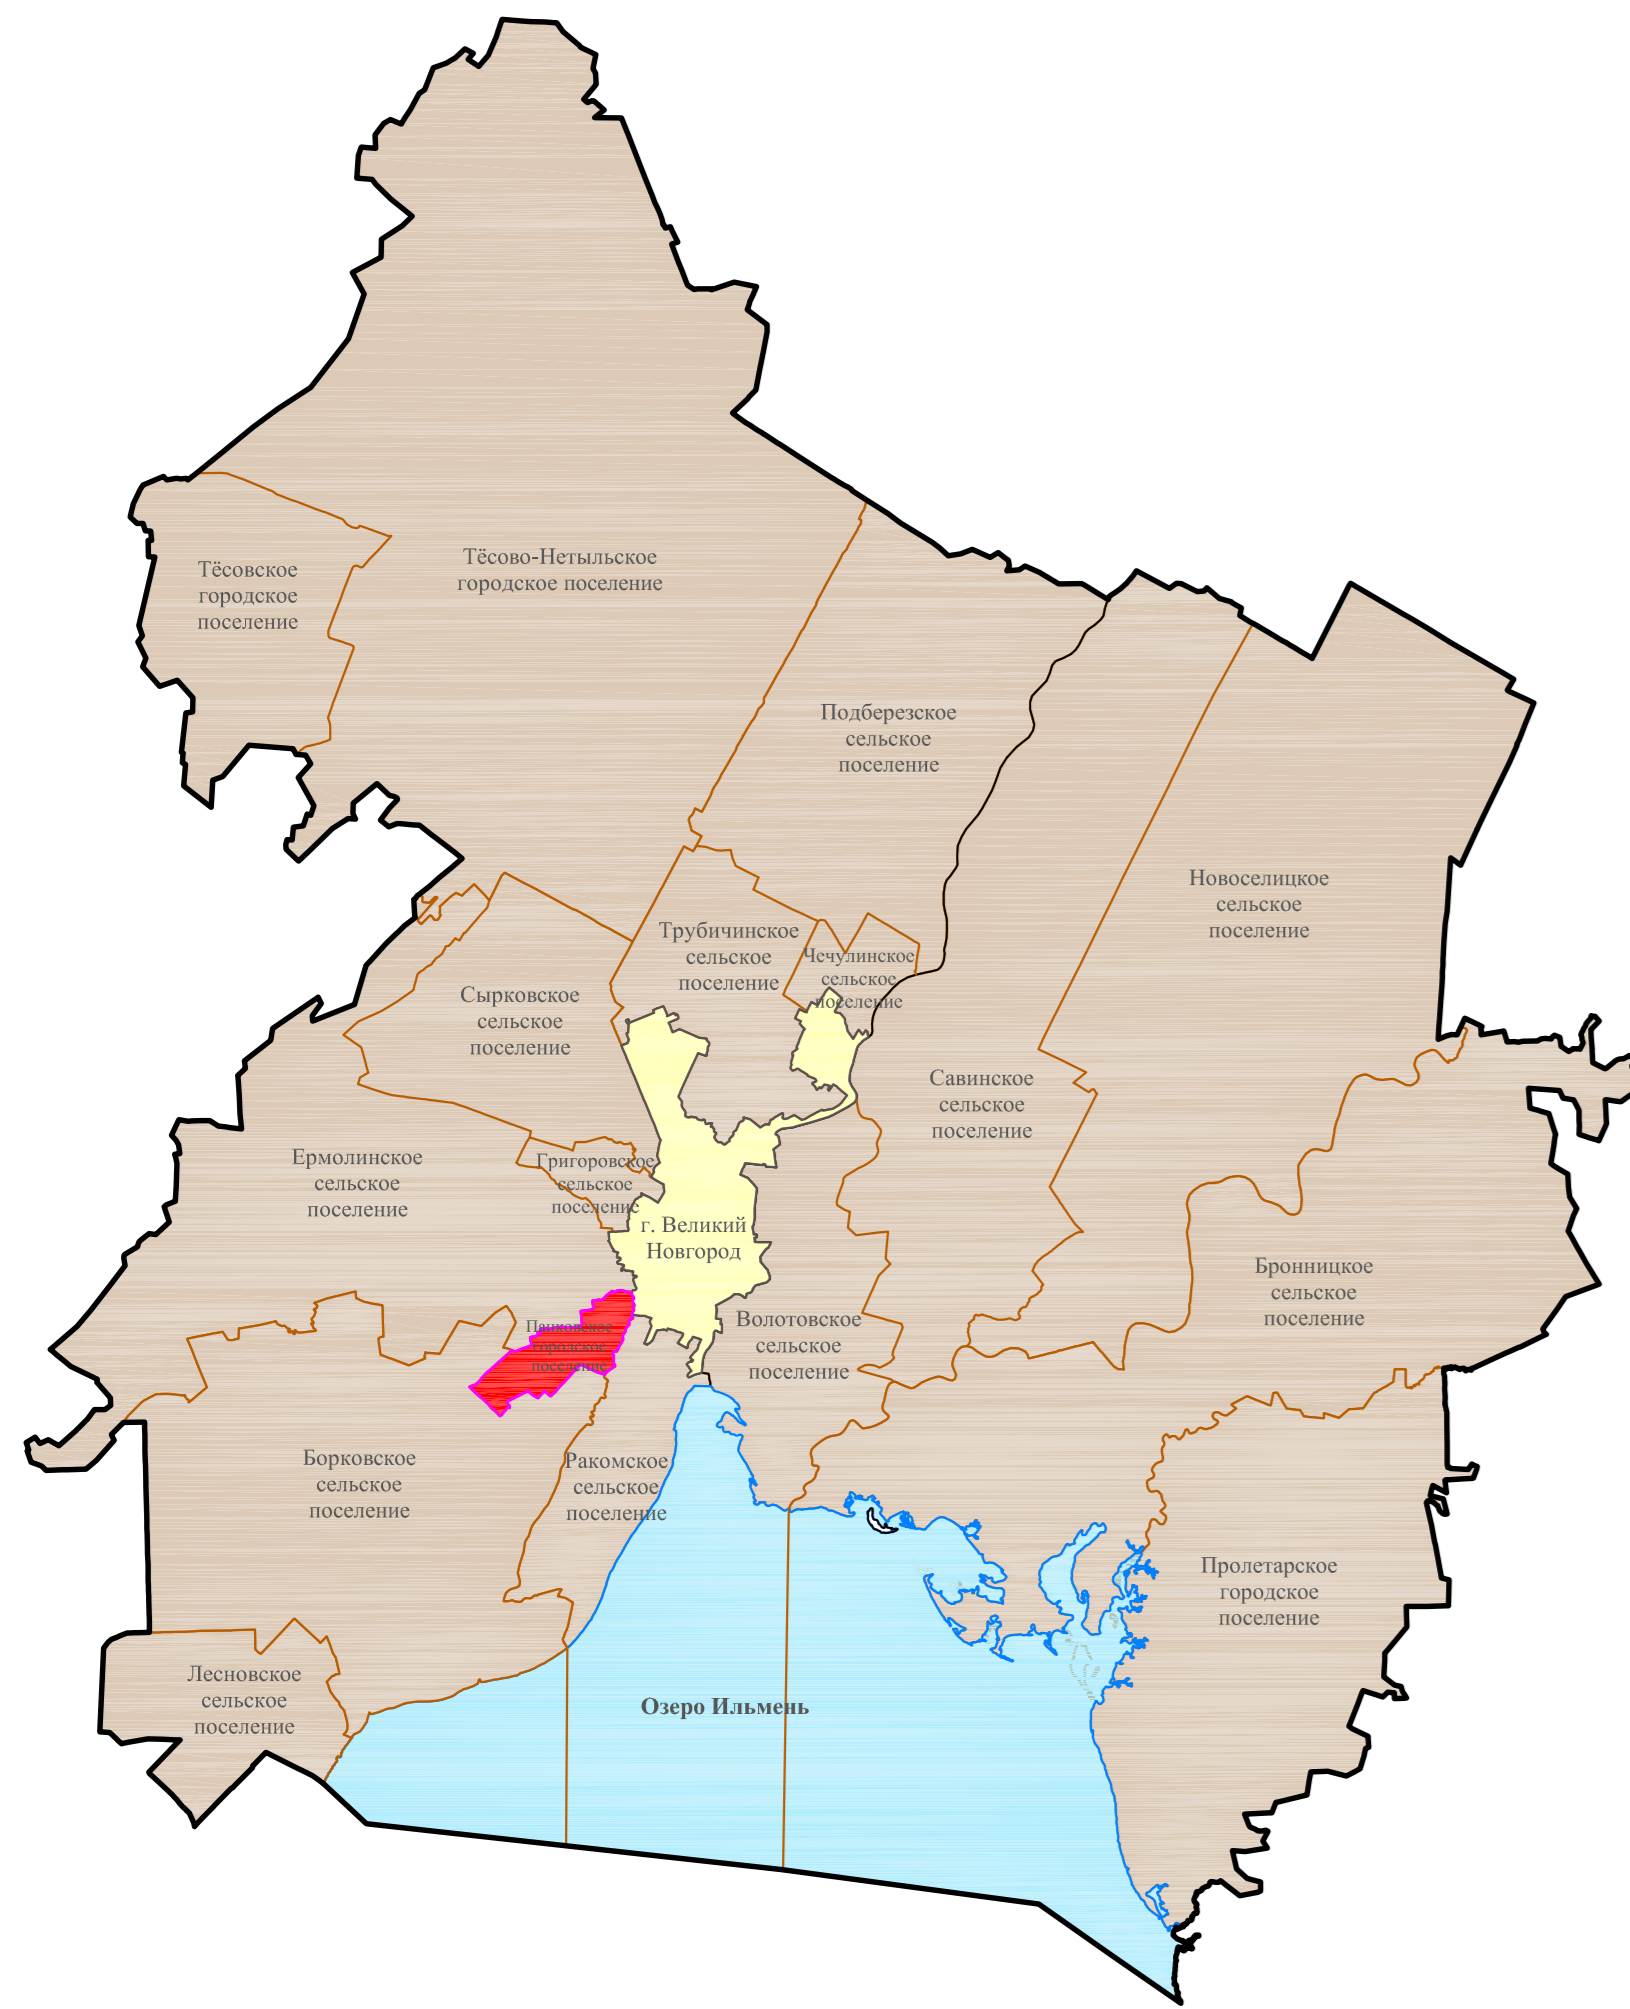

Материалы по обоснованию изменений в генеральный план Панковского городского поселения Новгородского муниципального района Новгородской области.
Карта существующих и планируемых границ земель различных категорий.
М 1:10000

УСЛОВНЫЕ ОБОЗНАЧЕНИЯ

1. **Границы:**
2. граница городского поселения
   - граница населенных пунктов
   - граница земельных участков согласно кадастровому учету
3. **Земли различных категорий:**
4. земли населенных пунктов
   - земли сельскохозяйственного назначения
   - земли промышленности, энергетики, транспорта, связи, радиовещания, телевидения, информатики, земли для обеспечения космической деятельности, земли обороны, безопасности и земли иного специального назначения
   - земли водного фонда

масштаб 1 : 10000

				ОП - 2.1			
				Новгородская область, муниципальное образование - Панковское городское поселение Новгородского муниципального района			
Имя	Фамилия	Должность	№ докум.	Титул	Дата	Страна	Лист
Разработчик	Бордов В.В.					Россия	6
ГИП	Зарубин Р.И.					ПН	1
Автоматизатор	Савкина А.А.						6
Исполнитель	Савкина А.А.						
Проверен	Фролова В.Л.						
				Карта существующих и планируемых границ земель различных категорий М 1:10 000			
				000 Страниц 36