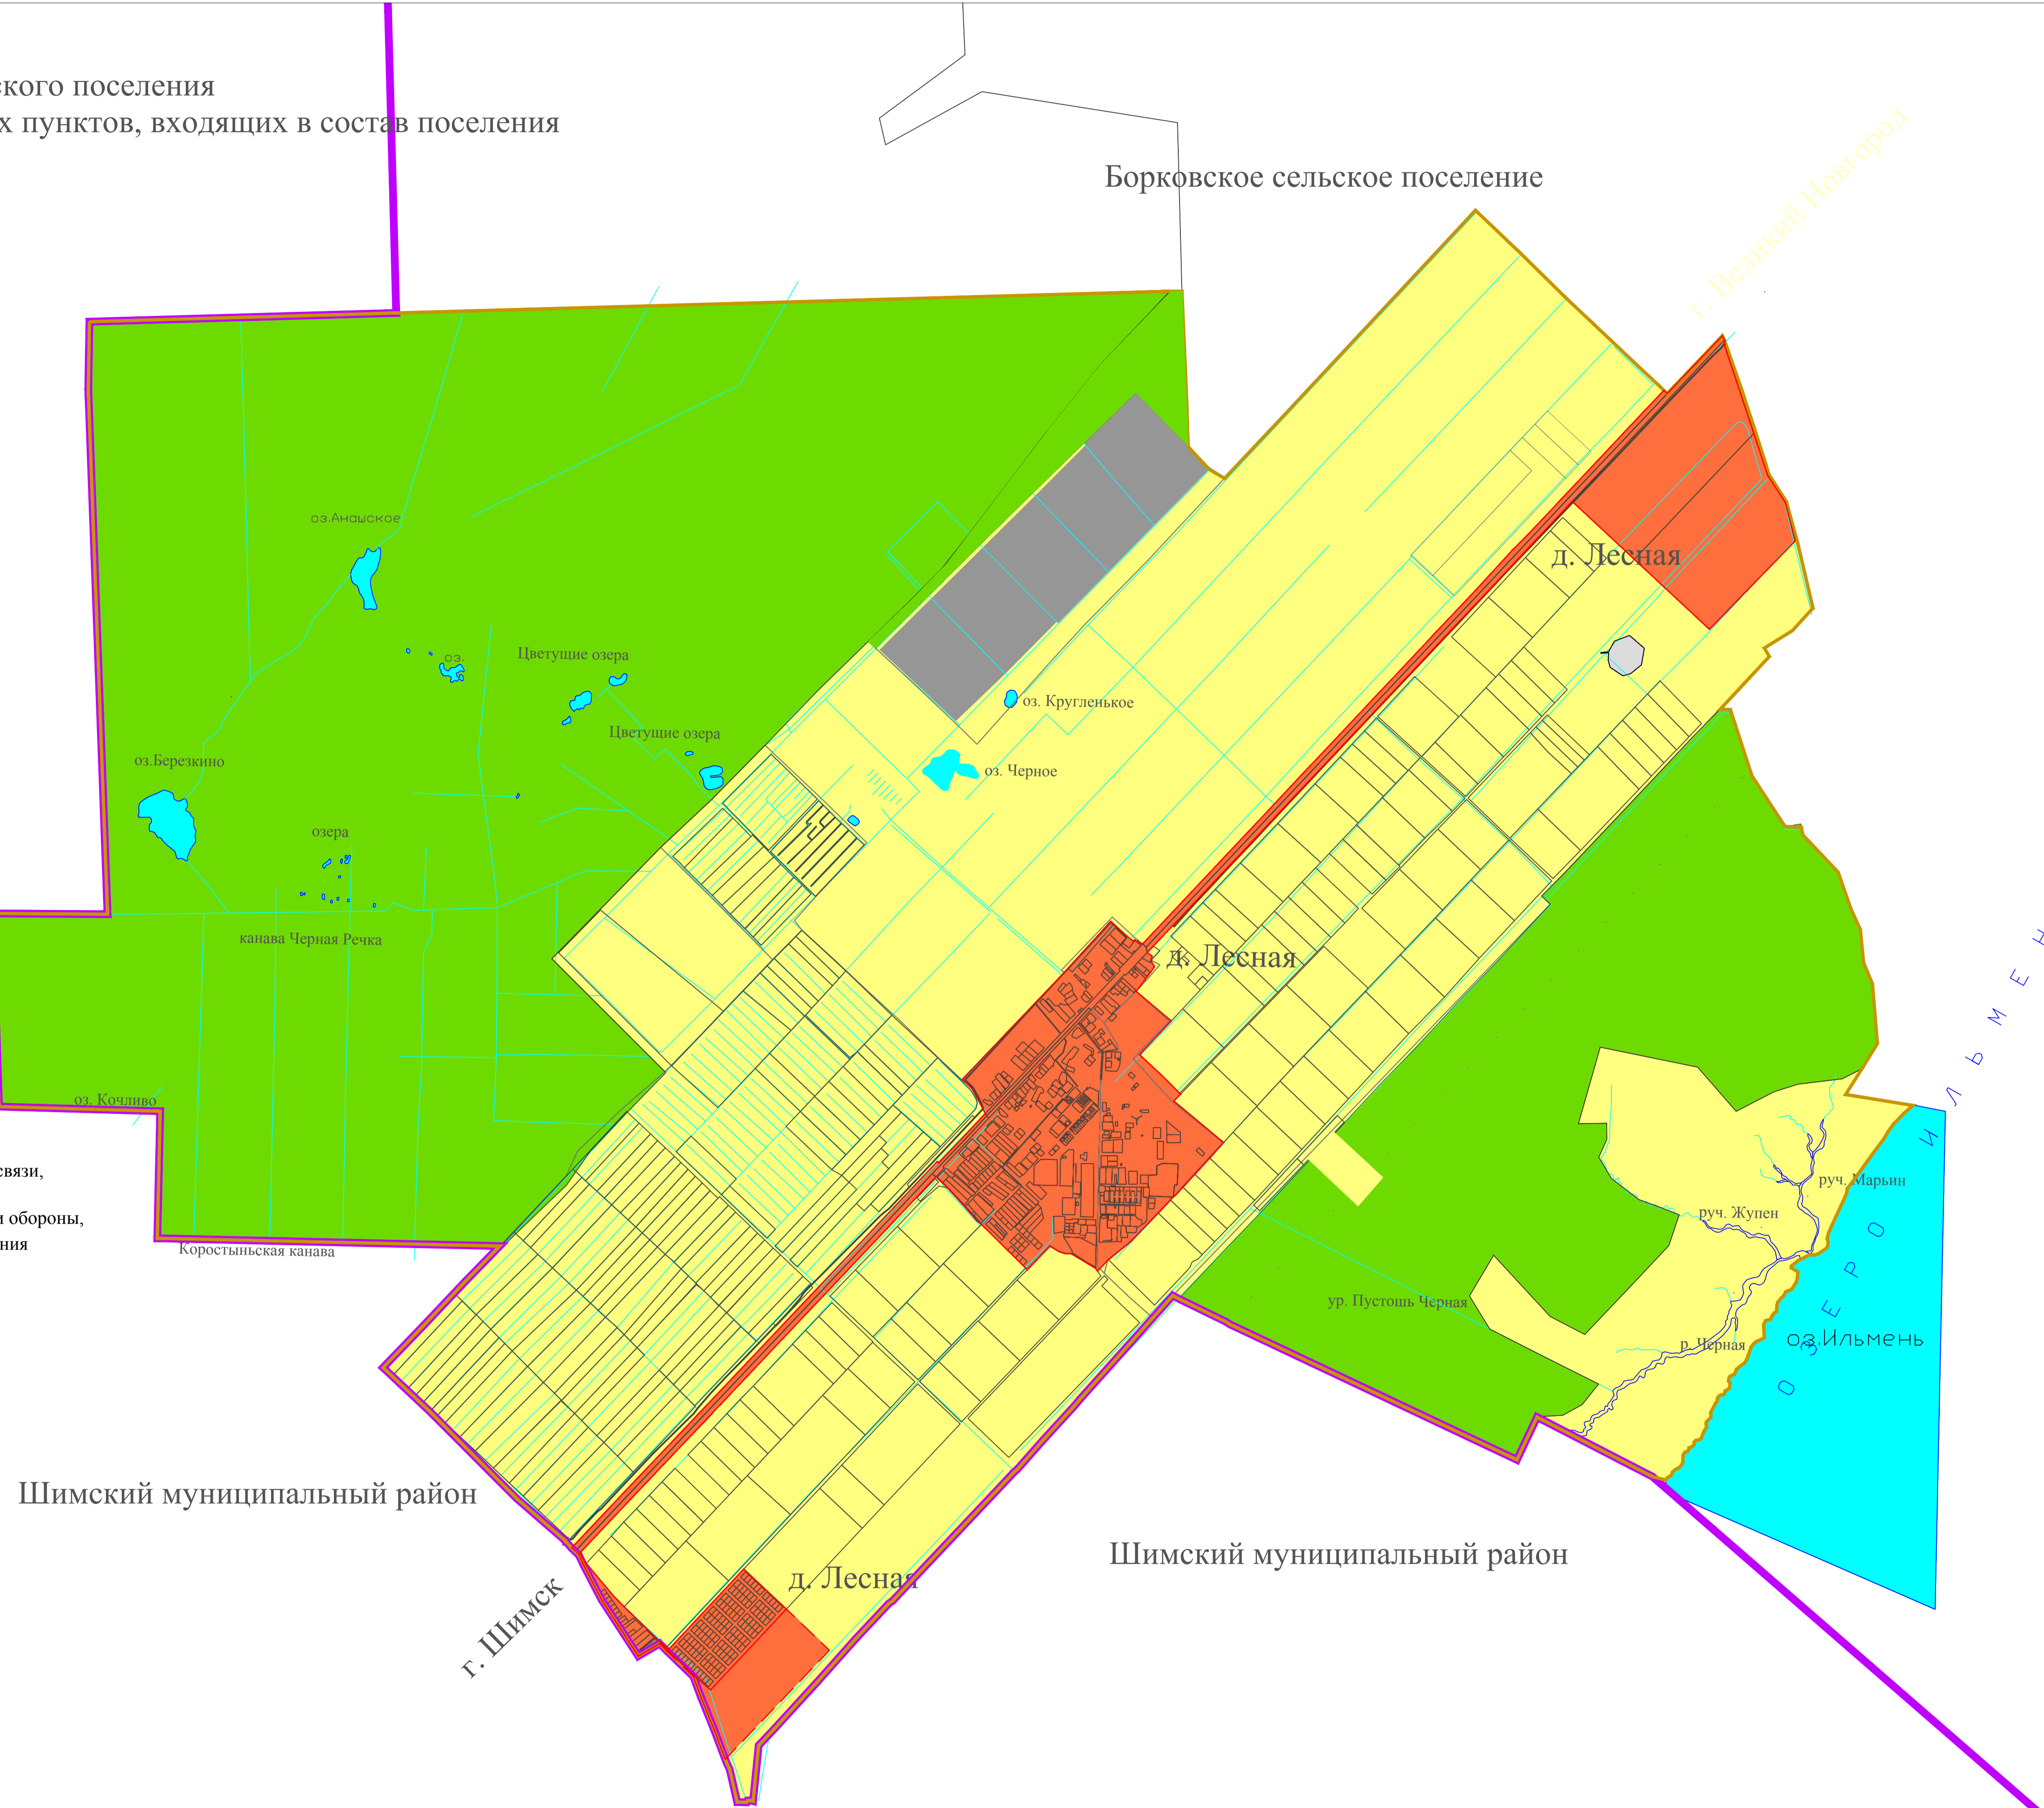

Генеральный план Лесновского сельского поселения  
Карта границ поселения и населенных пунктов, входящих в состав поселения

Борковское сельское поселение

г. Великий Новгород

Условные обозначения

сущ. проект

-  граница муниципального района
-  граница сельского поселения
-  граница населённого пункта
-  земли лесного фонда
-  земли сельскохозяйственного назначения
-  земли водного фонда
-  земли населённых пунктов
-  земли промышленности, энергетики, транспорта, связи, радиовещания, телевидения, информатики, земли для обеспечения космической деятельности, земли обороны, безопасности и земли иного специального назначения

Шимский муниципальный район

г. Шимск

д. Лесная

Шимский муниципальный район

ОБЛАСТЬ  
ИЛЬМЕНЬ