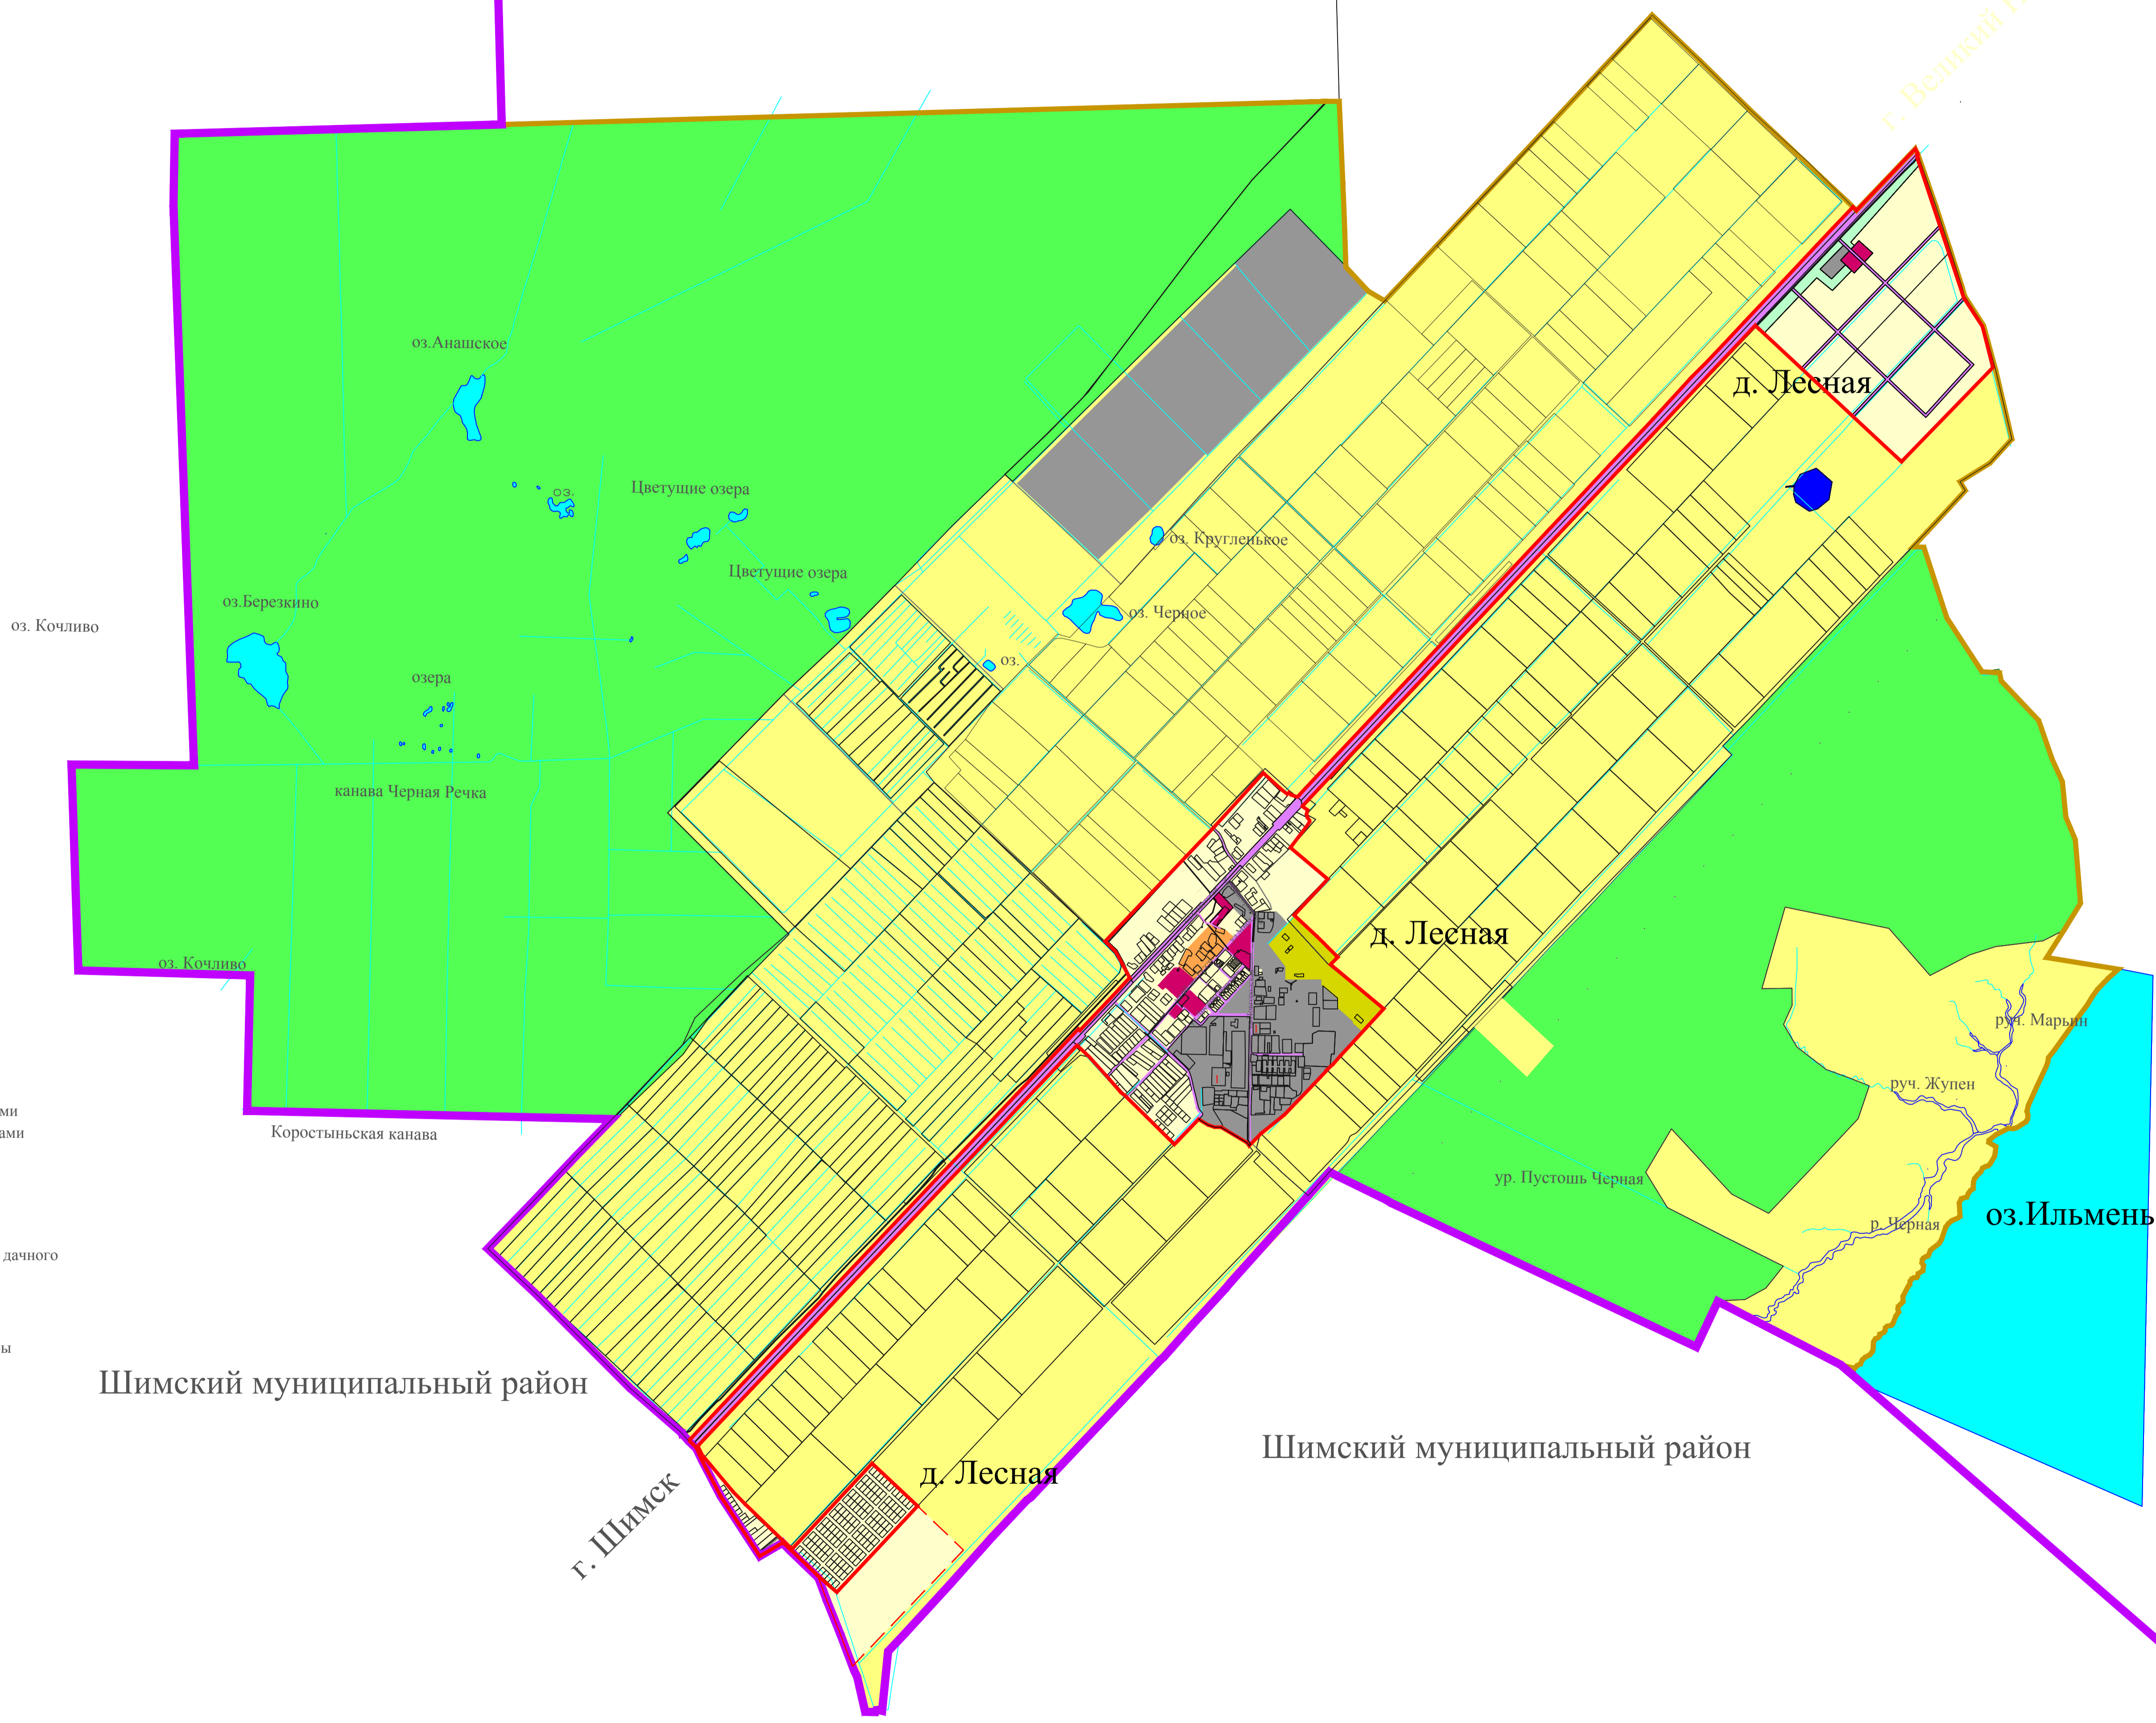

Генеральный план Лесновского сельского поселения
 Карта планируемого размещения объектов местного значения поселения

Борковское сельское поселение

г. Великий Новгород

УСЛОВНЫЕ ОБОЗНАЧЕНИЯ:
 Административные границы:

сущ. проект

- граница муниципального района
- граница сельского поселения
- граница населенного пункта

Территориальные зоны:

- зона застройки индивидуальными жилыми домами
- зона застройки многоквартирными жилыми домами
- общественно-деловая зона
- зона рекреационного назначения
- зона лесного фонда
- зона сельскохозяйственного назначения
- зона для ведения садоводства, огородничества и дачного хозяйства
- зона производственного использования
- зона специального назначения
- зона инженерной и транспортной инфраструктуры

Планируемые объекты

- Овощехранилище

Шимский муниципальный район

г. Шимск

д. Лесная

Шимский муниципальный район

оз. Ильмень