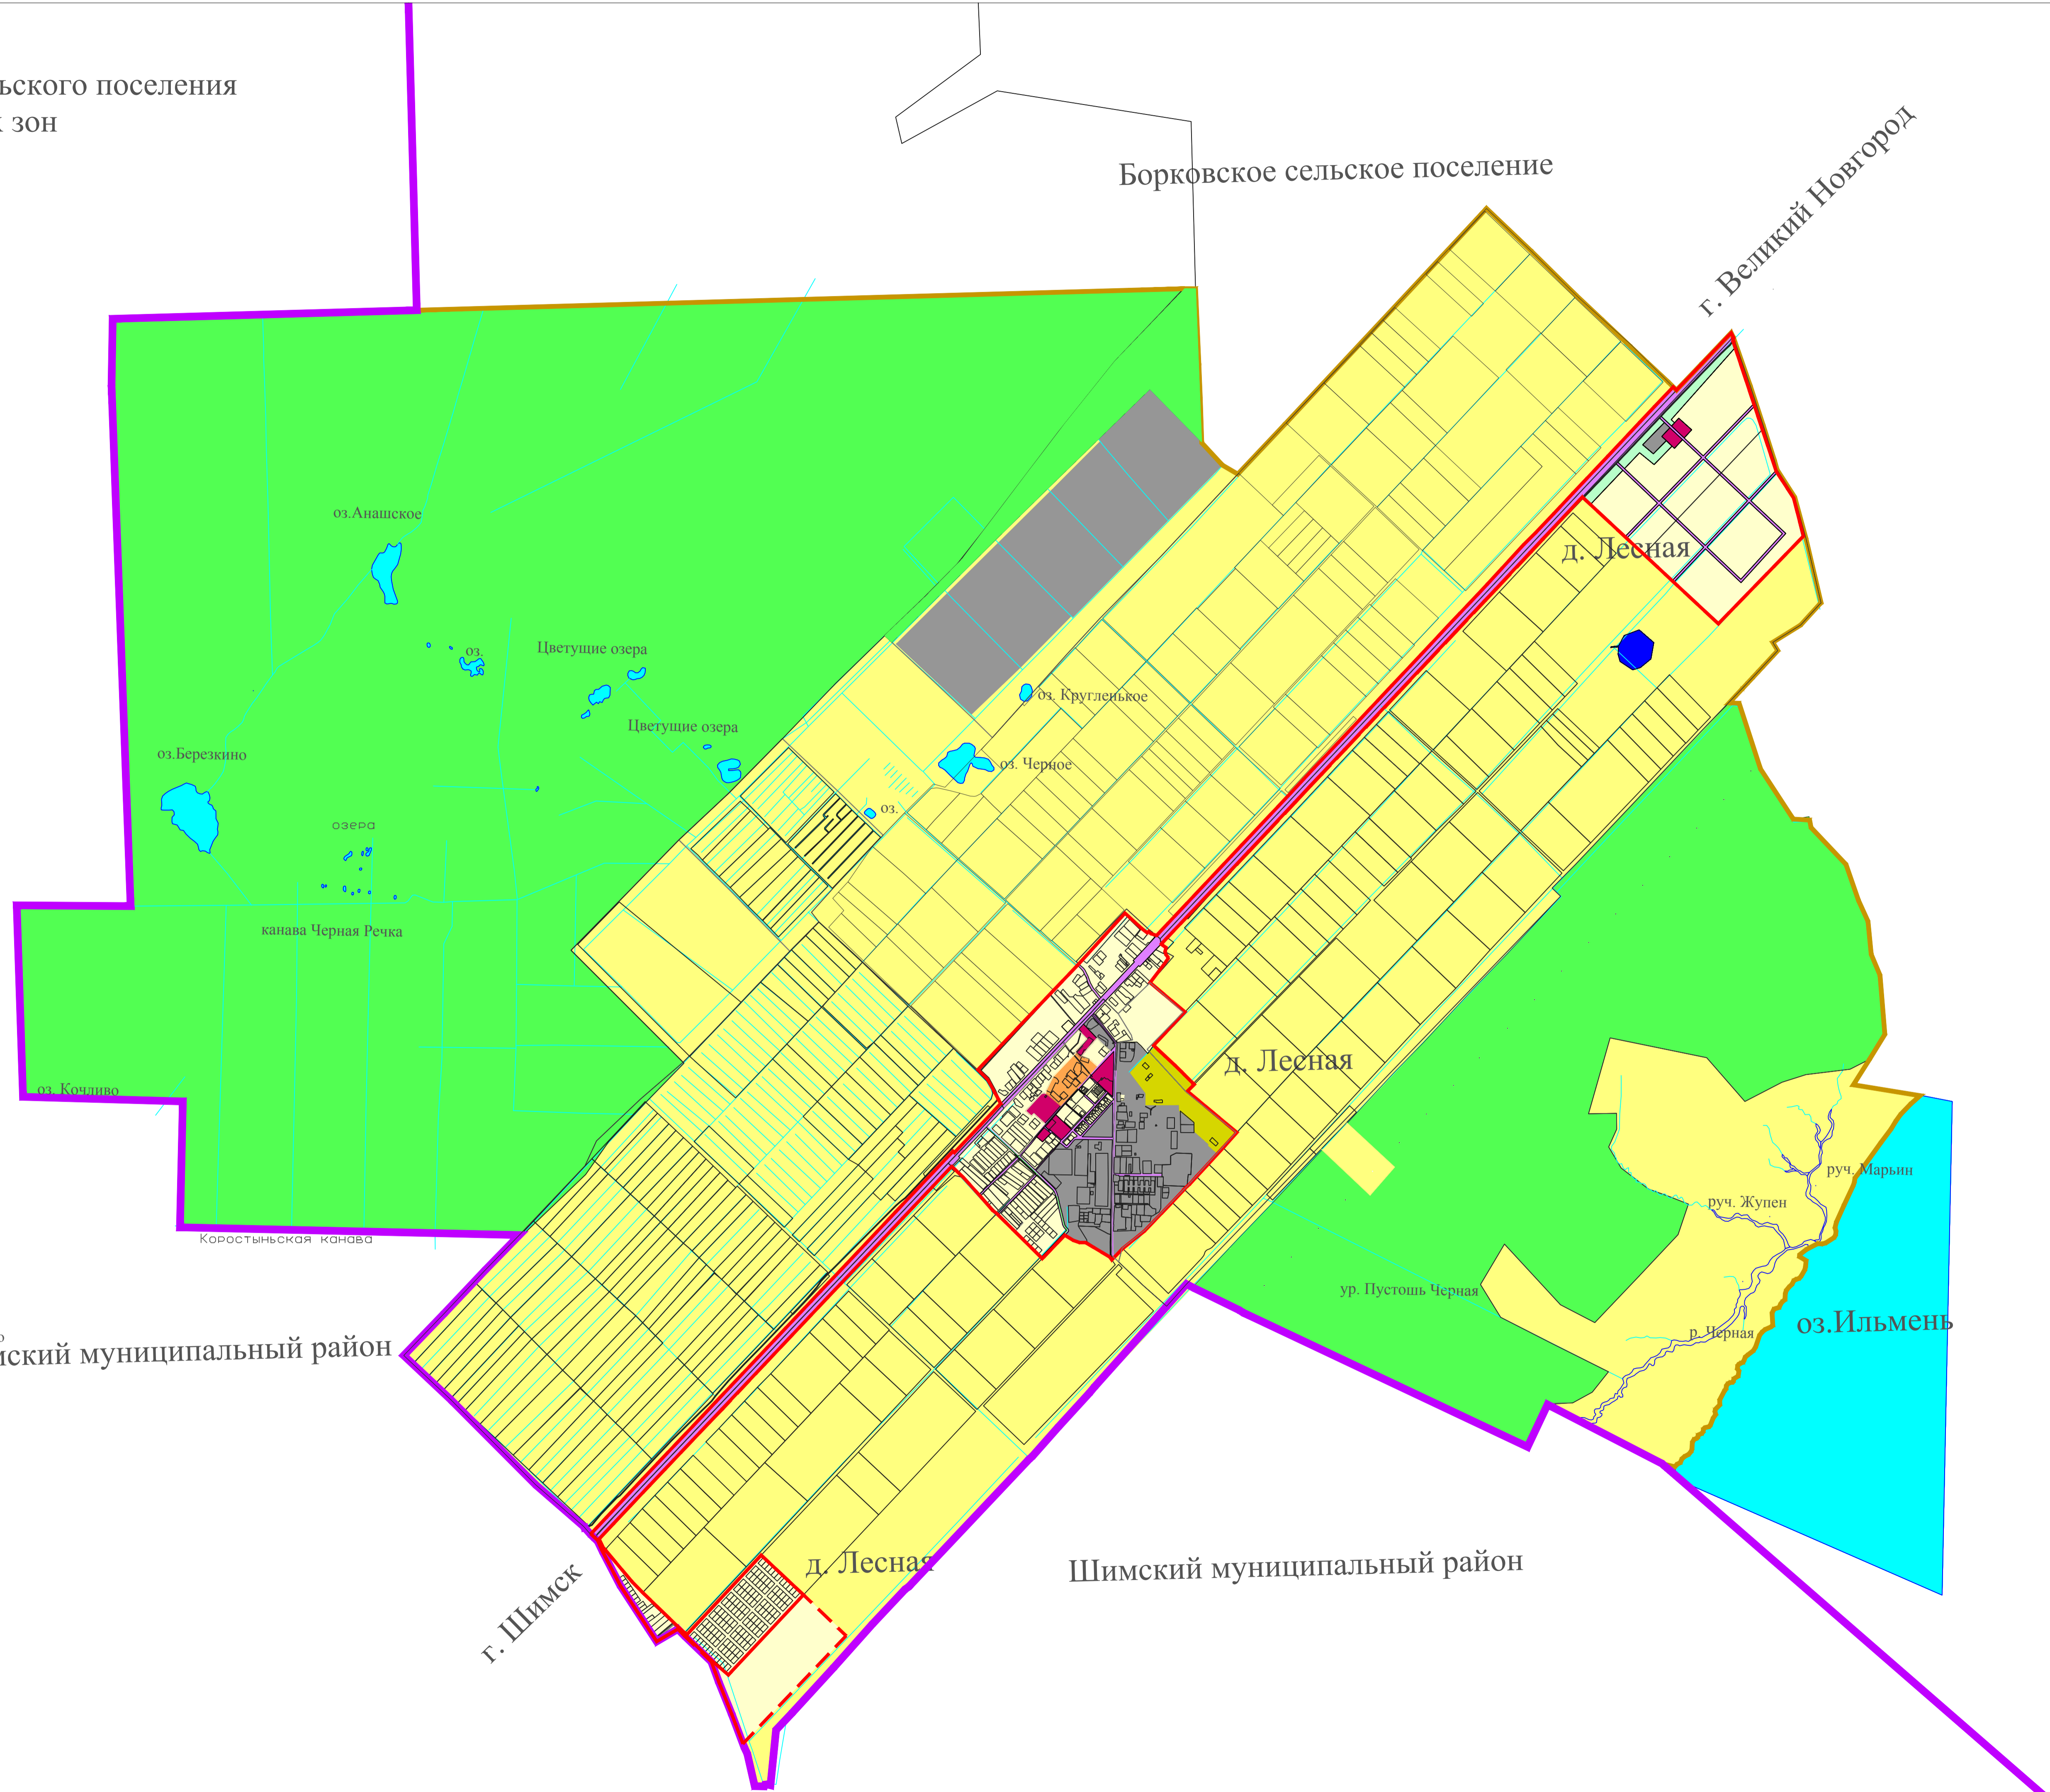

Генеральный план Лесновского сельского поселения
Карта функциональных зон

Борковское сельское поселение

г. Великий Новгород

УСЛОВНЫЕ ОБОЗНАЧЕНИЯ:

- Административные границы:
- сущ. - граница муниципального района
 - проект - граница сельского поселения
 - сущ. - граница населённого пункта
 - проект - граница населённого пункта
- Территориальные зоны:
- сущ. - зона застройки индивидуальными жилыми домами
 - проект - зона застройки многоквартирными жилыми домами
 - сущ. - общественно-деловая зона
 - проект - общественно-деловая зона
 - сущ. - зона рекреационного назначения
 - проект - зона рекреационного назначения
 - сущ. - зона лесного фонда
 - проект - зона лесного фонда
 - сущ. - зона сельскохозяйственного назначения
 - проект - зона сельскохозяйственного назначения
 - сущ. - зона для ведения садоводства, огородничества и дачного хозяйства
 - проект - зона для ведения садоводства, огородничества и дачного хозяйства
 - сущ. - зона производственного использования
 - проект - зона производственного использования
 - сущ. - зона специального назначения
 - проект - зона специального назначения
 - сущ. - зона инженерной и транспортной инфраструктуры
 - проект - зона инженерной и транспортной инфраструктуры
- Иные объекты и территории
- сущ. - поверхностные водные объекты
 - проект - поверхностные водные объекты