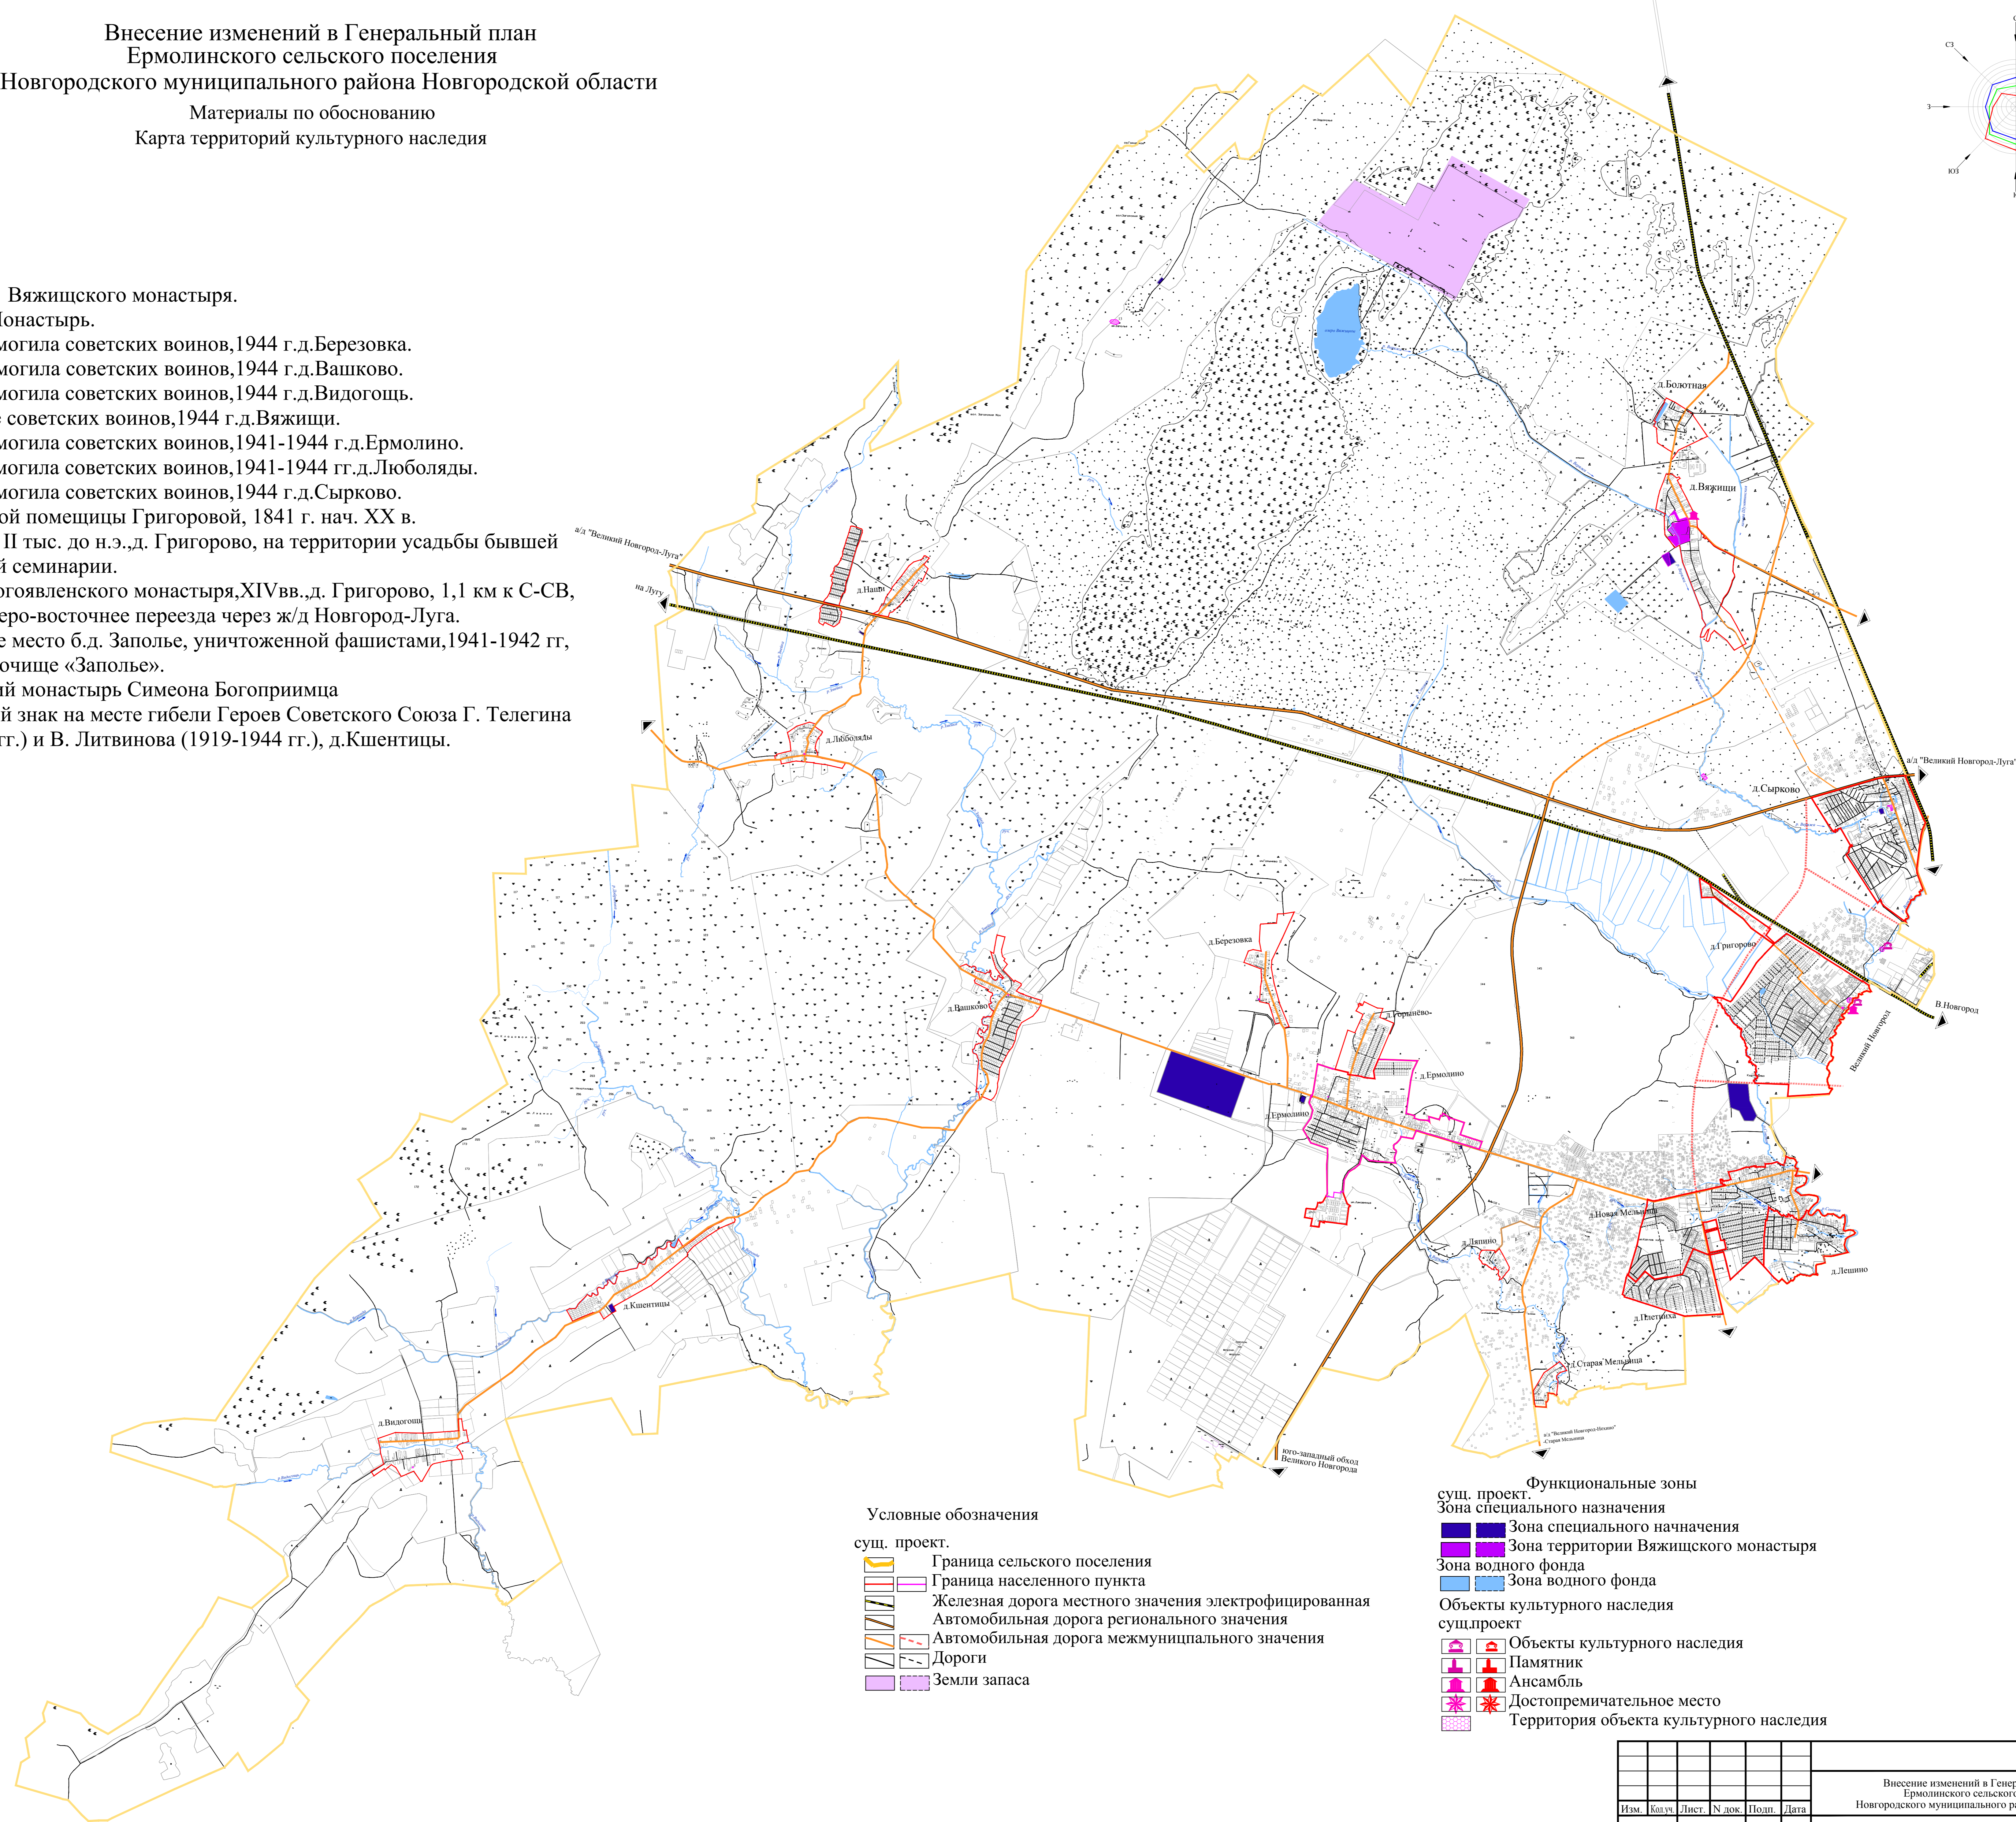

Внесение изменений в Генеральный план  
 Ермолинского сельского поселения  
 Новгородского муниципального района Новгородской области  
 Материалы по обоснованию  
 Карта территорий культурного наследия

1. Ансамбль Вяжицкого монастыря.
2. Сырков Монастырь.
3. Братская могила советских воинов, 1944 г.д. Березовка.
4. Братская могила советских воинов, 1944 г.д. Вашково.
5. Братская могила советских воинов, 1944 г.д. Видогощь.
6. Кладбище советских воинов, 1944 г.д. Вяжищи.
7. Братская могила советских воинов, 1941-1944 г.д. Ермолино.
8. Братская могила советских воинов, 1941-1944 гг.д. Люболяды.
9. Братская могила советских воинов, 1944 г.д. Сырково.
10. Дом жилой помещицы Григоровой, 1841 г. нач. XX в.
11. Стоянка, II тыс. до н.э., д. Григорово, на территории усадьбы бывшей учительской семинарии.
12. Руины Богоявленского монастыря, XIV вв., д. Григорово, 1,1 км к С-СВ, в 0,6 км северо-восточнее переезда через ж/д Новгород-Луга.
13. Памятное место б.д. Заполье, уничтоженной фашистами, 1941-1942 гг., д. Нащи, урочище «Заполье».
14. Сплавский монастырь Симеона Богоприимца
15. Памятный знак на месте гибели Героев Советского Союза Г. Телегина (1914-1944 гг.) и В. Литвинова (1919-1944 гг.), д. Кшентицы.

Функциональные зоны

сущ. проект.

- Зона специального назначения
- Зона территории Вяжицкого монастыря
- Зона водного фонда
- Зона водного фонда

Объекты культурного наследия

сущ. проект

- Объекты культурного наследия
- Памятник
- Ансамбль
- Достопримечательное место
- Территория объекта культурного наследия

Внесение изменений в Генеральный план Ермолинского сельского поселения Новгородского муниципального района Новгородской области.						Страницы		
Изм.	Колуч.	Лист	№ док.	Подп.	Дата	3	5	
Карта территорий культурного наследия						Листов		
Масштаб 1:30000								