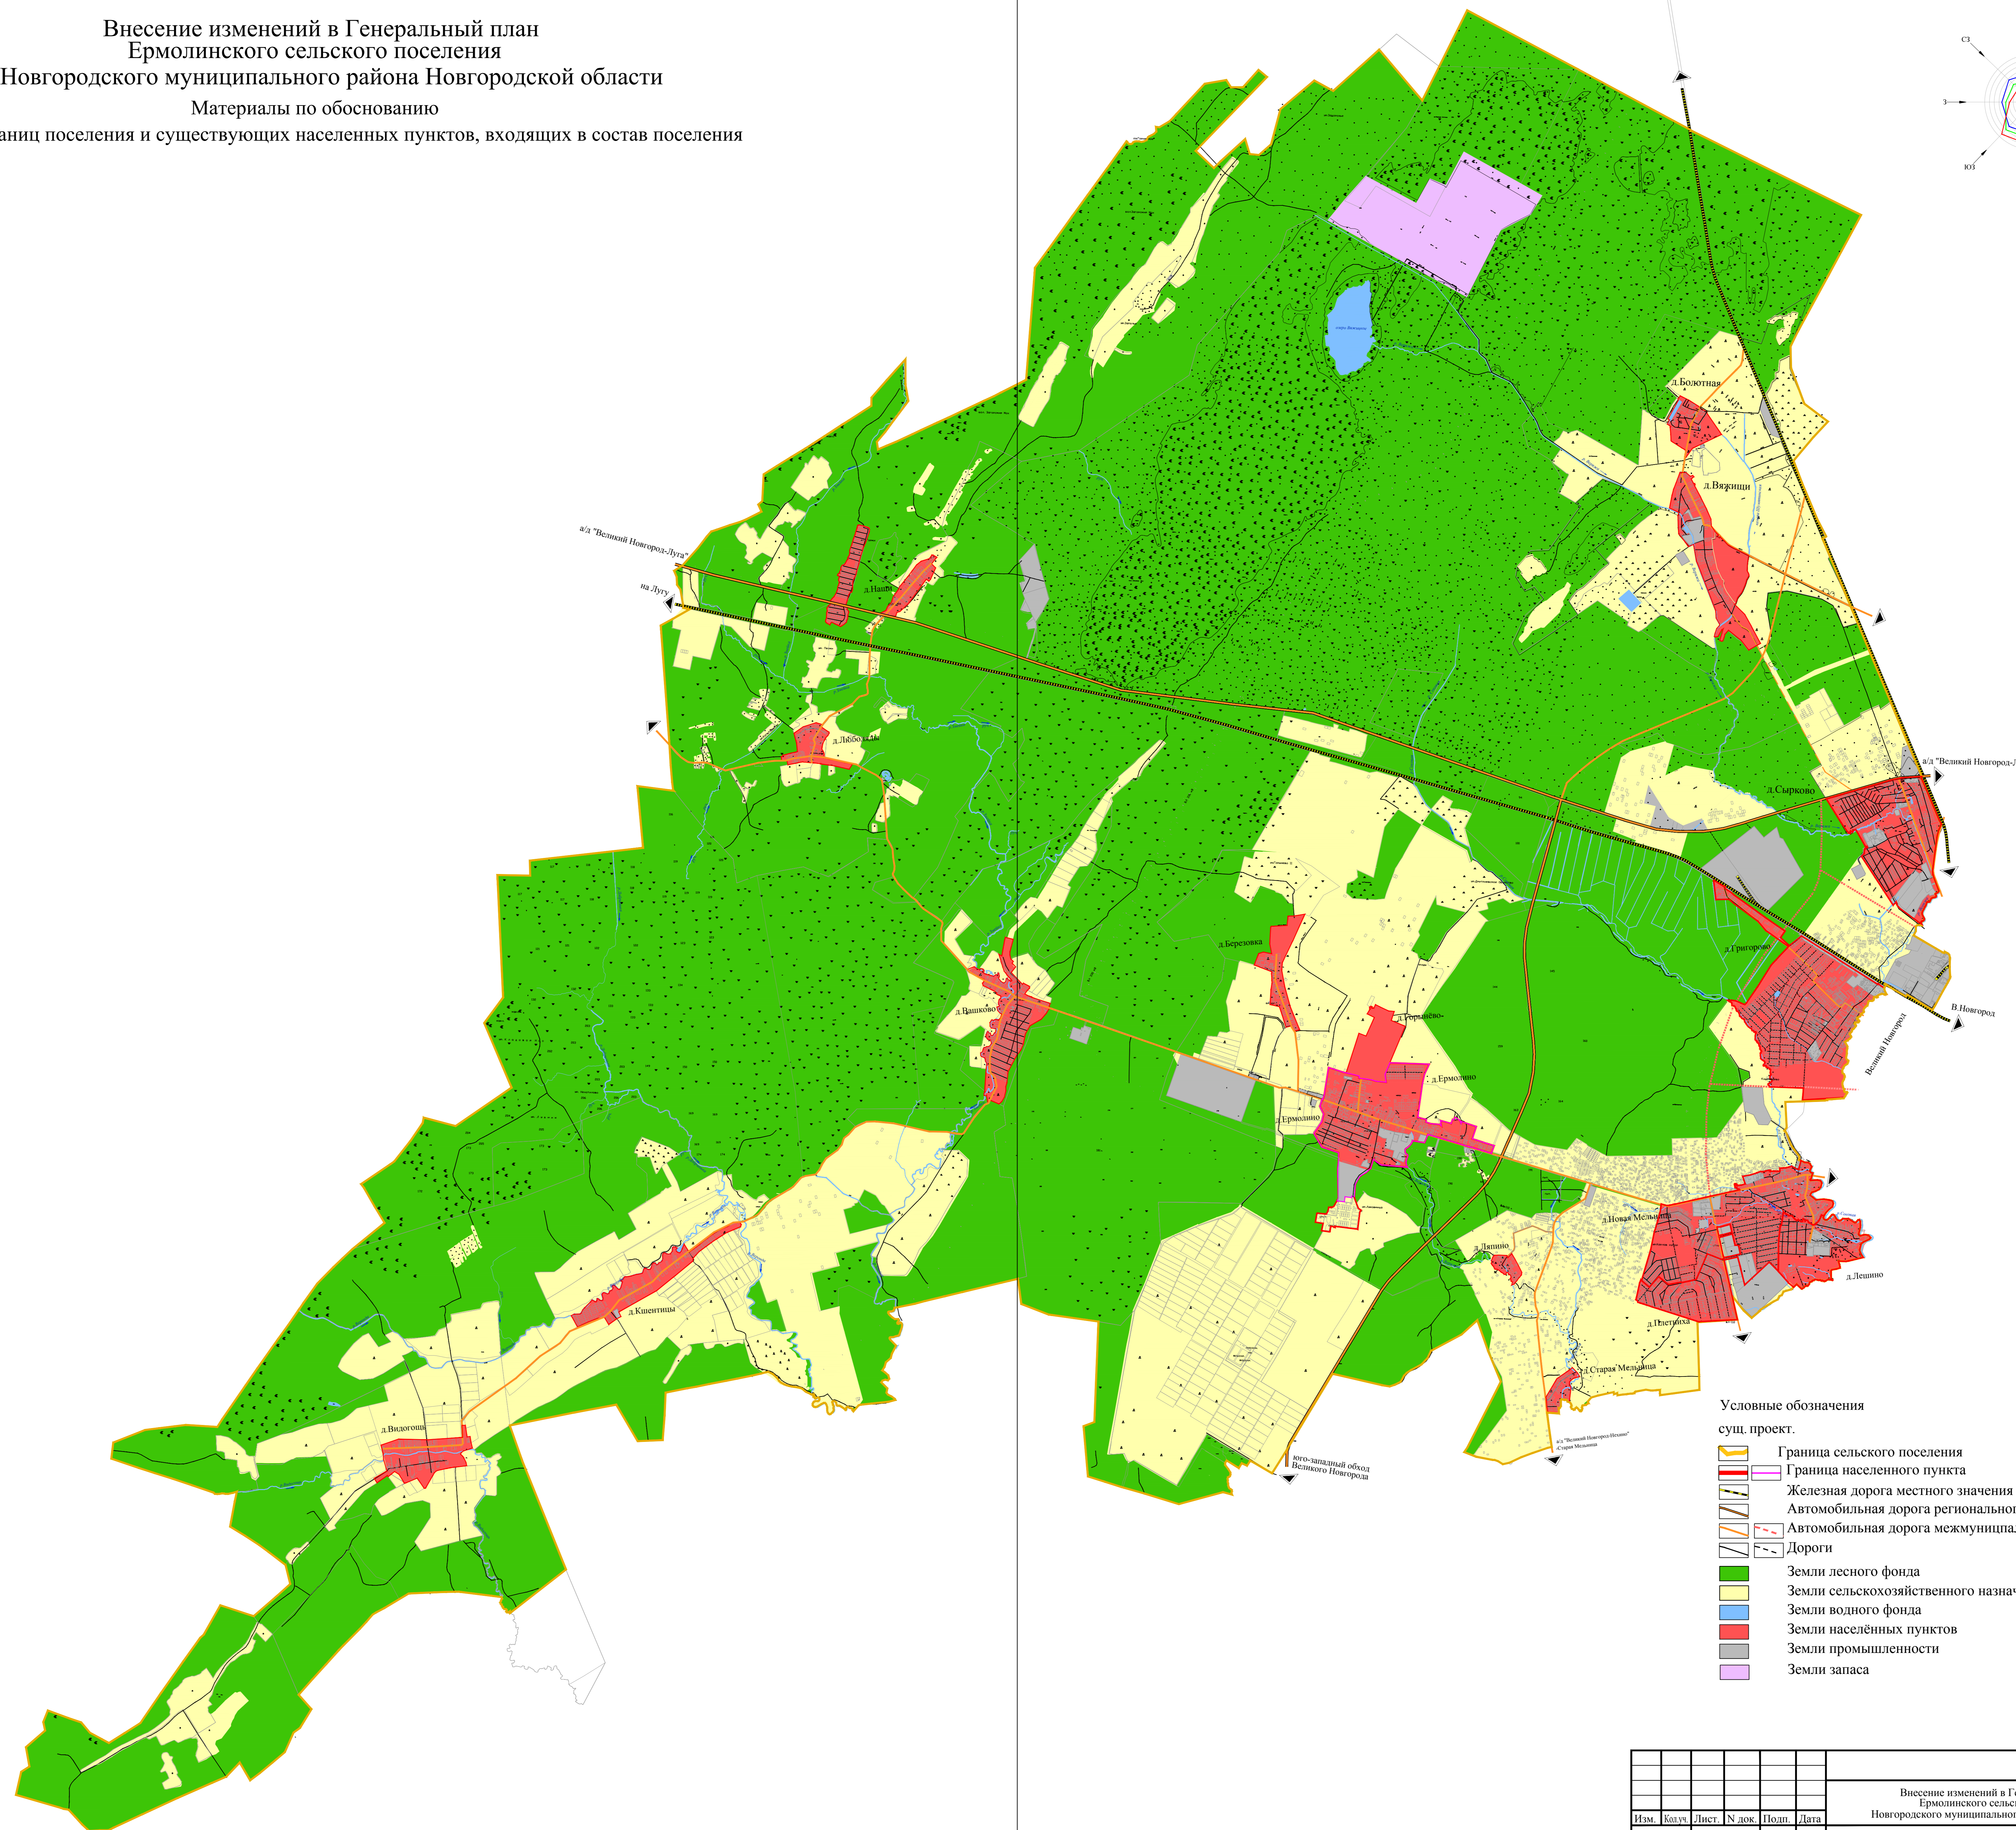

Внесение изменений в Генеральный план
 Ермолинского сельского поселения
 Новгородского муниципального района Новгородской области

Материалы по обоснованию

Карта границ поселения и существующих населенных пунктов, входящих в состав поселения

- Условные обозначения
 сущ. проект.
- Граница сельского поселения
 - Граница населенного пункта
 - Железная дорога местного значения электрофицированная
 - Автомобильная дорога регионального значения
 - Автомобильная дорога межмуниципального значения
 - Дороги
 - Земли лесного фонда
 - Земли сельскохозяйственного назначения
 - Земли водного фонда
 - Земли населённых пунктов
 - Земли промышленности
 - Земли запаса

							Внесение изменений в Генеральный план Ермолинского сельского поселения Новгородского муниципального района Новгородской области.			
Изм.	Колуч.	Лист	№ док.	Подп.	Дата		Карта границ поселения и существующих населённых пунктов, входящих в состав поселения	Страницы	Лист	Листов
									1	5
							Масштаб 1:30000			