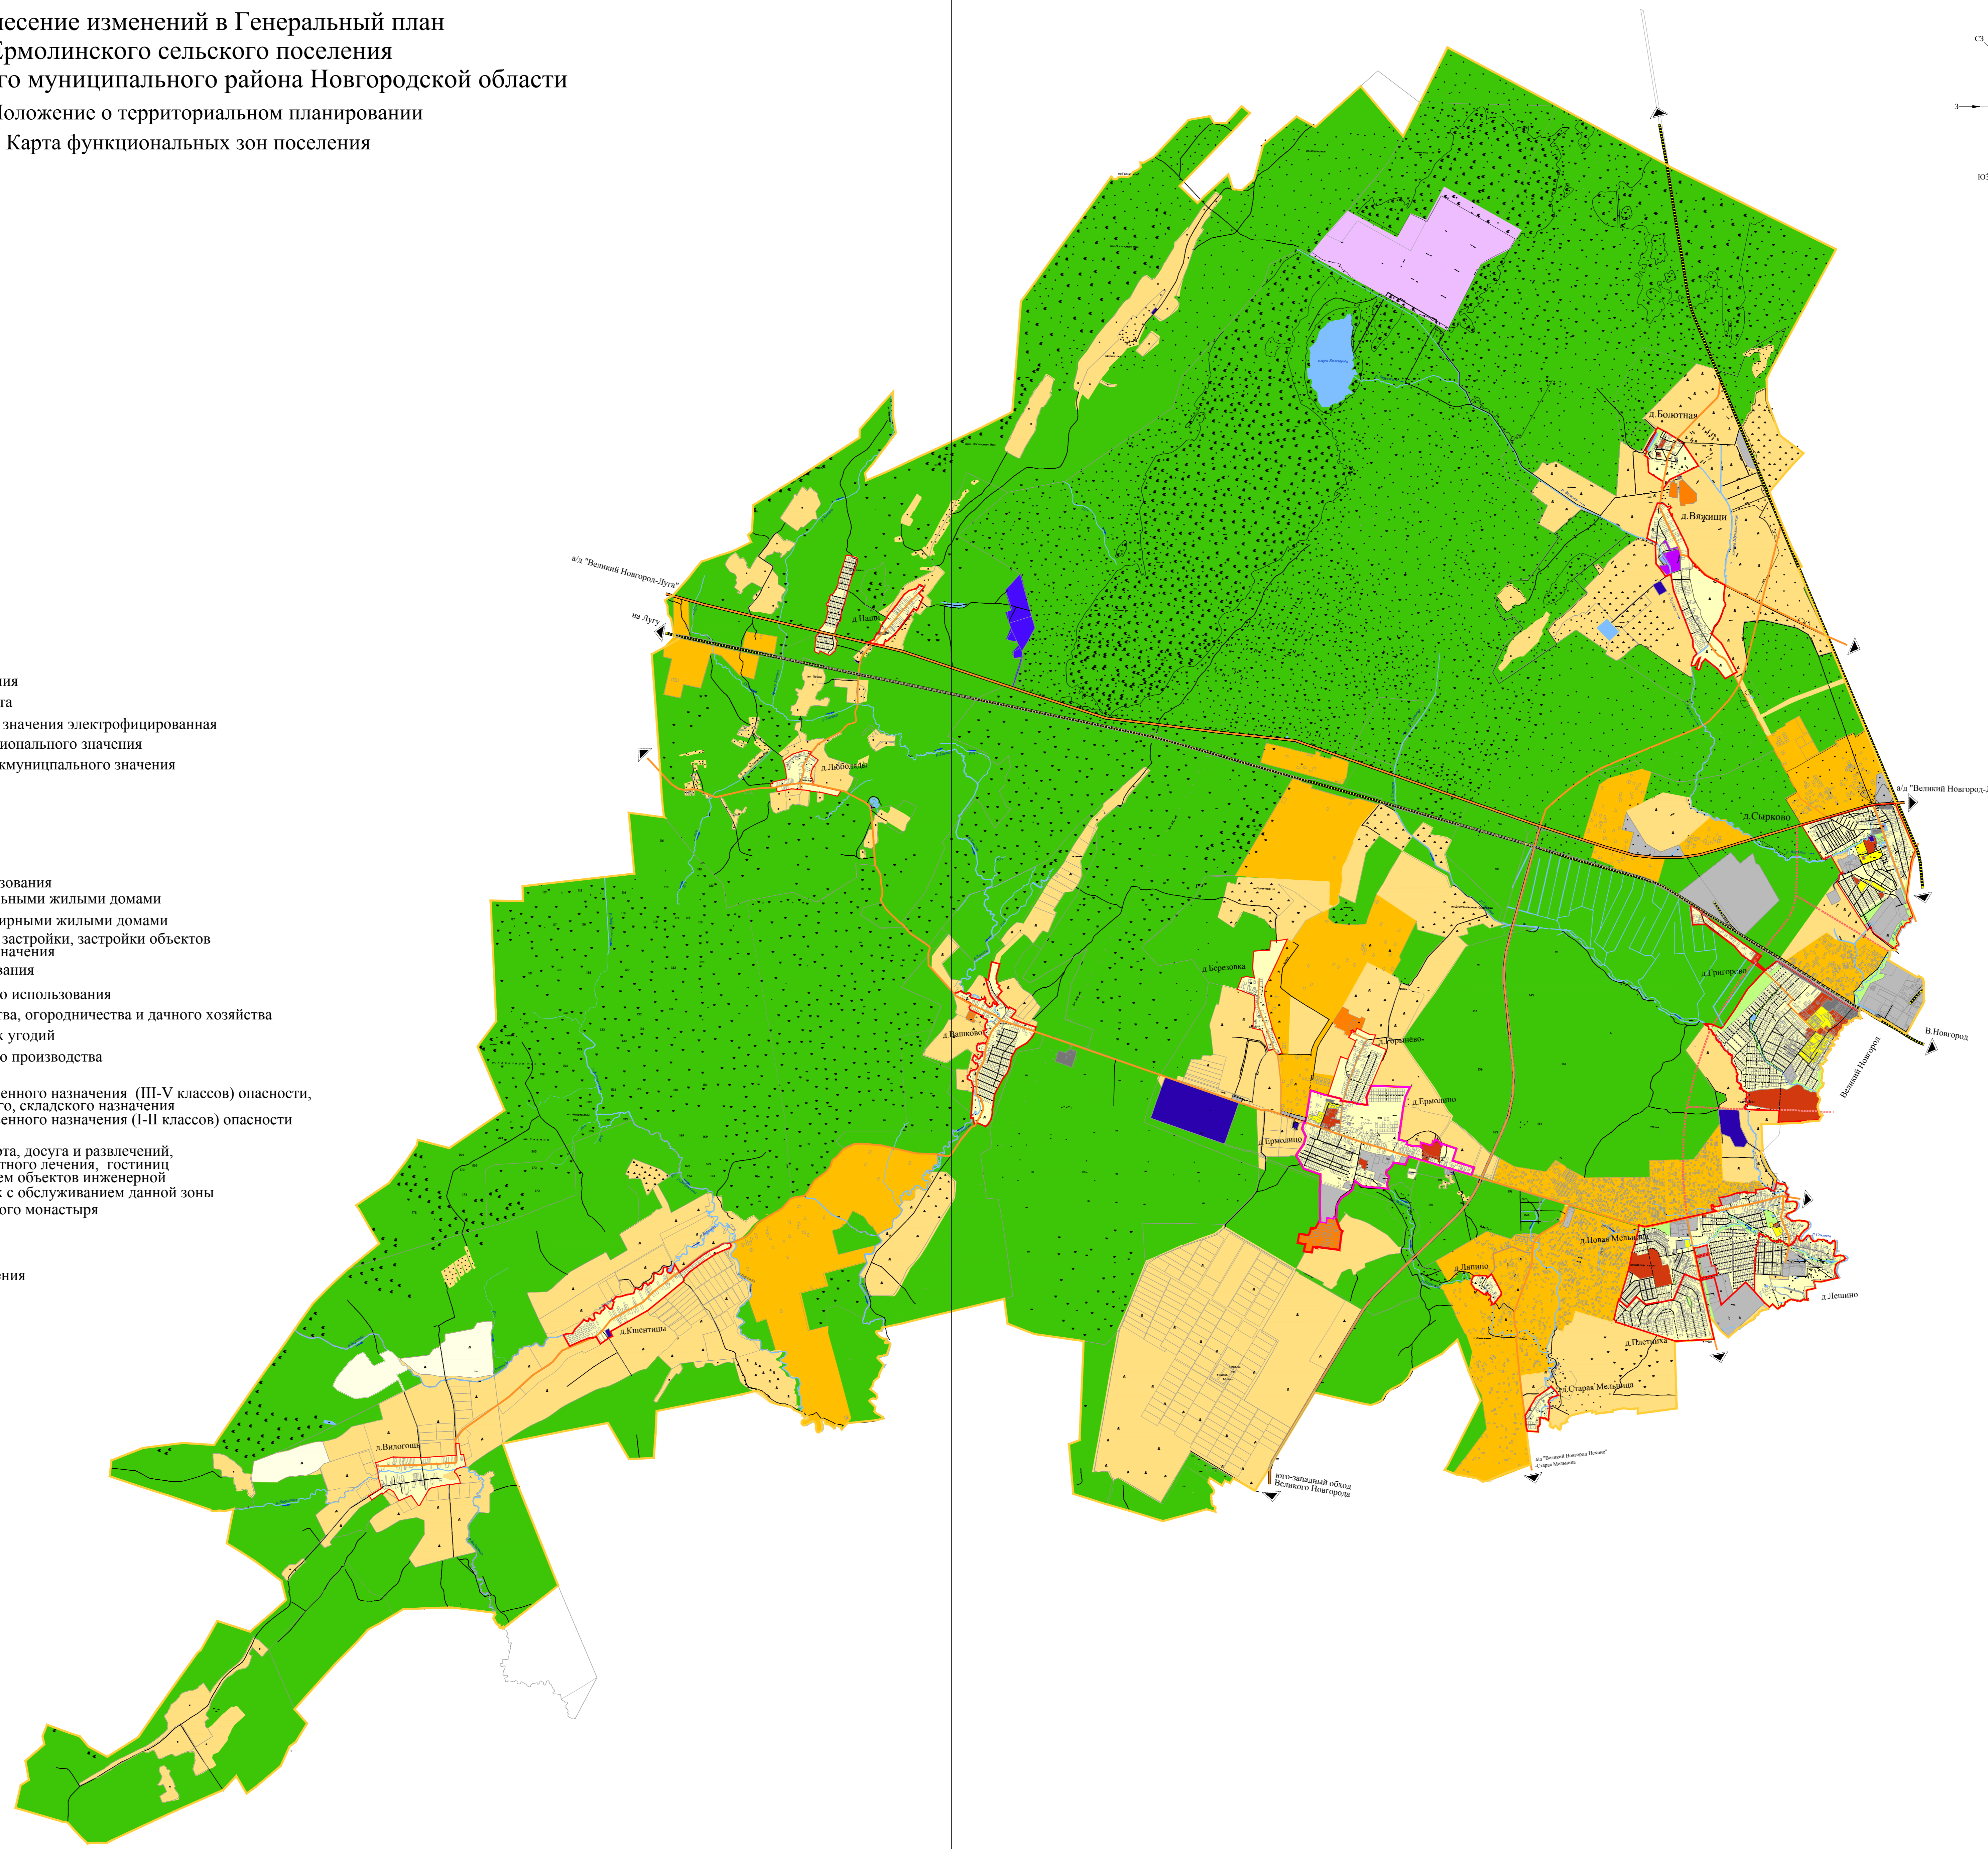

Внесение изменений в Генеральный план
 Ермолинского сельского поселения
 Новгородского муниципального района Новгородской области
 Положение о территориальном планировании
 Карта функциональных зон поселения

Условные обозначения
 сущ. проект.

- Граница сельского поселения
- Граница населенного пункта
- Железная дорога местного значения электрофицированная
- Автомобильная дорога регионального значения
- Автомобильная дорога межмуниципального значения
- Дороги
- Земли запаса

Функциональные зоны
 сущ. проект.

- Зона градостроительного использования
- Зона застройки индивидуальными жилыми домами
- Зона застройки многоквартирными жилыми домами
- Зона общественно-деловой застройки, застройки объектов социально-культурного назначения
- Зона сельскохозяйственного использования
- Зона для ведения садоводства, огородничества и дачного хозяйства
- Зона сельскохозяйственных угодий
- Зона сельскохозяйственного производства
- Зона производственного назначения
- Зона объектов производственного назначения (III-V классов) опасности, транспортно-логистического, складского назначения
- Зона объектов производственного назначения (I-II классов) опасности
- Зона рекреационного назначения
- Зона объектов отдыха, спорта, досуга и развлечений, туризма и санаторно-курортного лечения, гостиниц и пансионатов с включением объектов инженерной инфраструктуры, связанных с обслуживанием данной зоны
- Зона территории Вязицкого монастыря
- Зона специального назначения
- зона полигона ТБО
- Зона специального назначения
- Зона лесного фонда
- Зона лесного фонда
- Зона водного фонда
- Зона водного фонда

						Внесение изменений в Генеральный план Ермолинского сельского поселения Новгородского муниципального района Новгородской области.		
Изм.	Колуч.	Лист	№ док.	Подп.	Дата	Карта функциональных зон поселения		
Разработал	А.С.Савинский	Новгородский район				Страница	Лист	Листов
						2	3	
						Масштаб 1:30000		