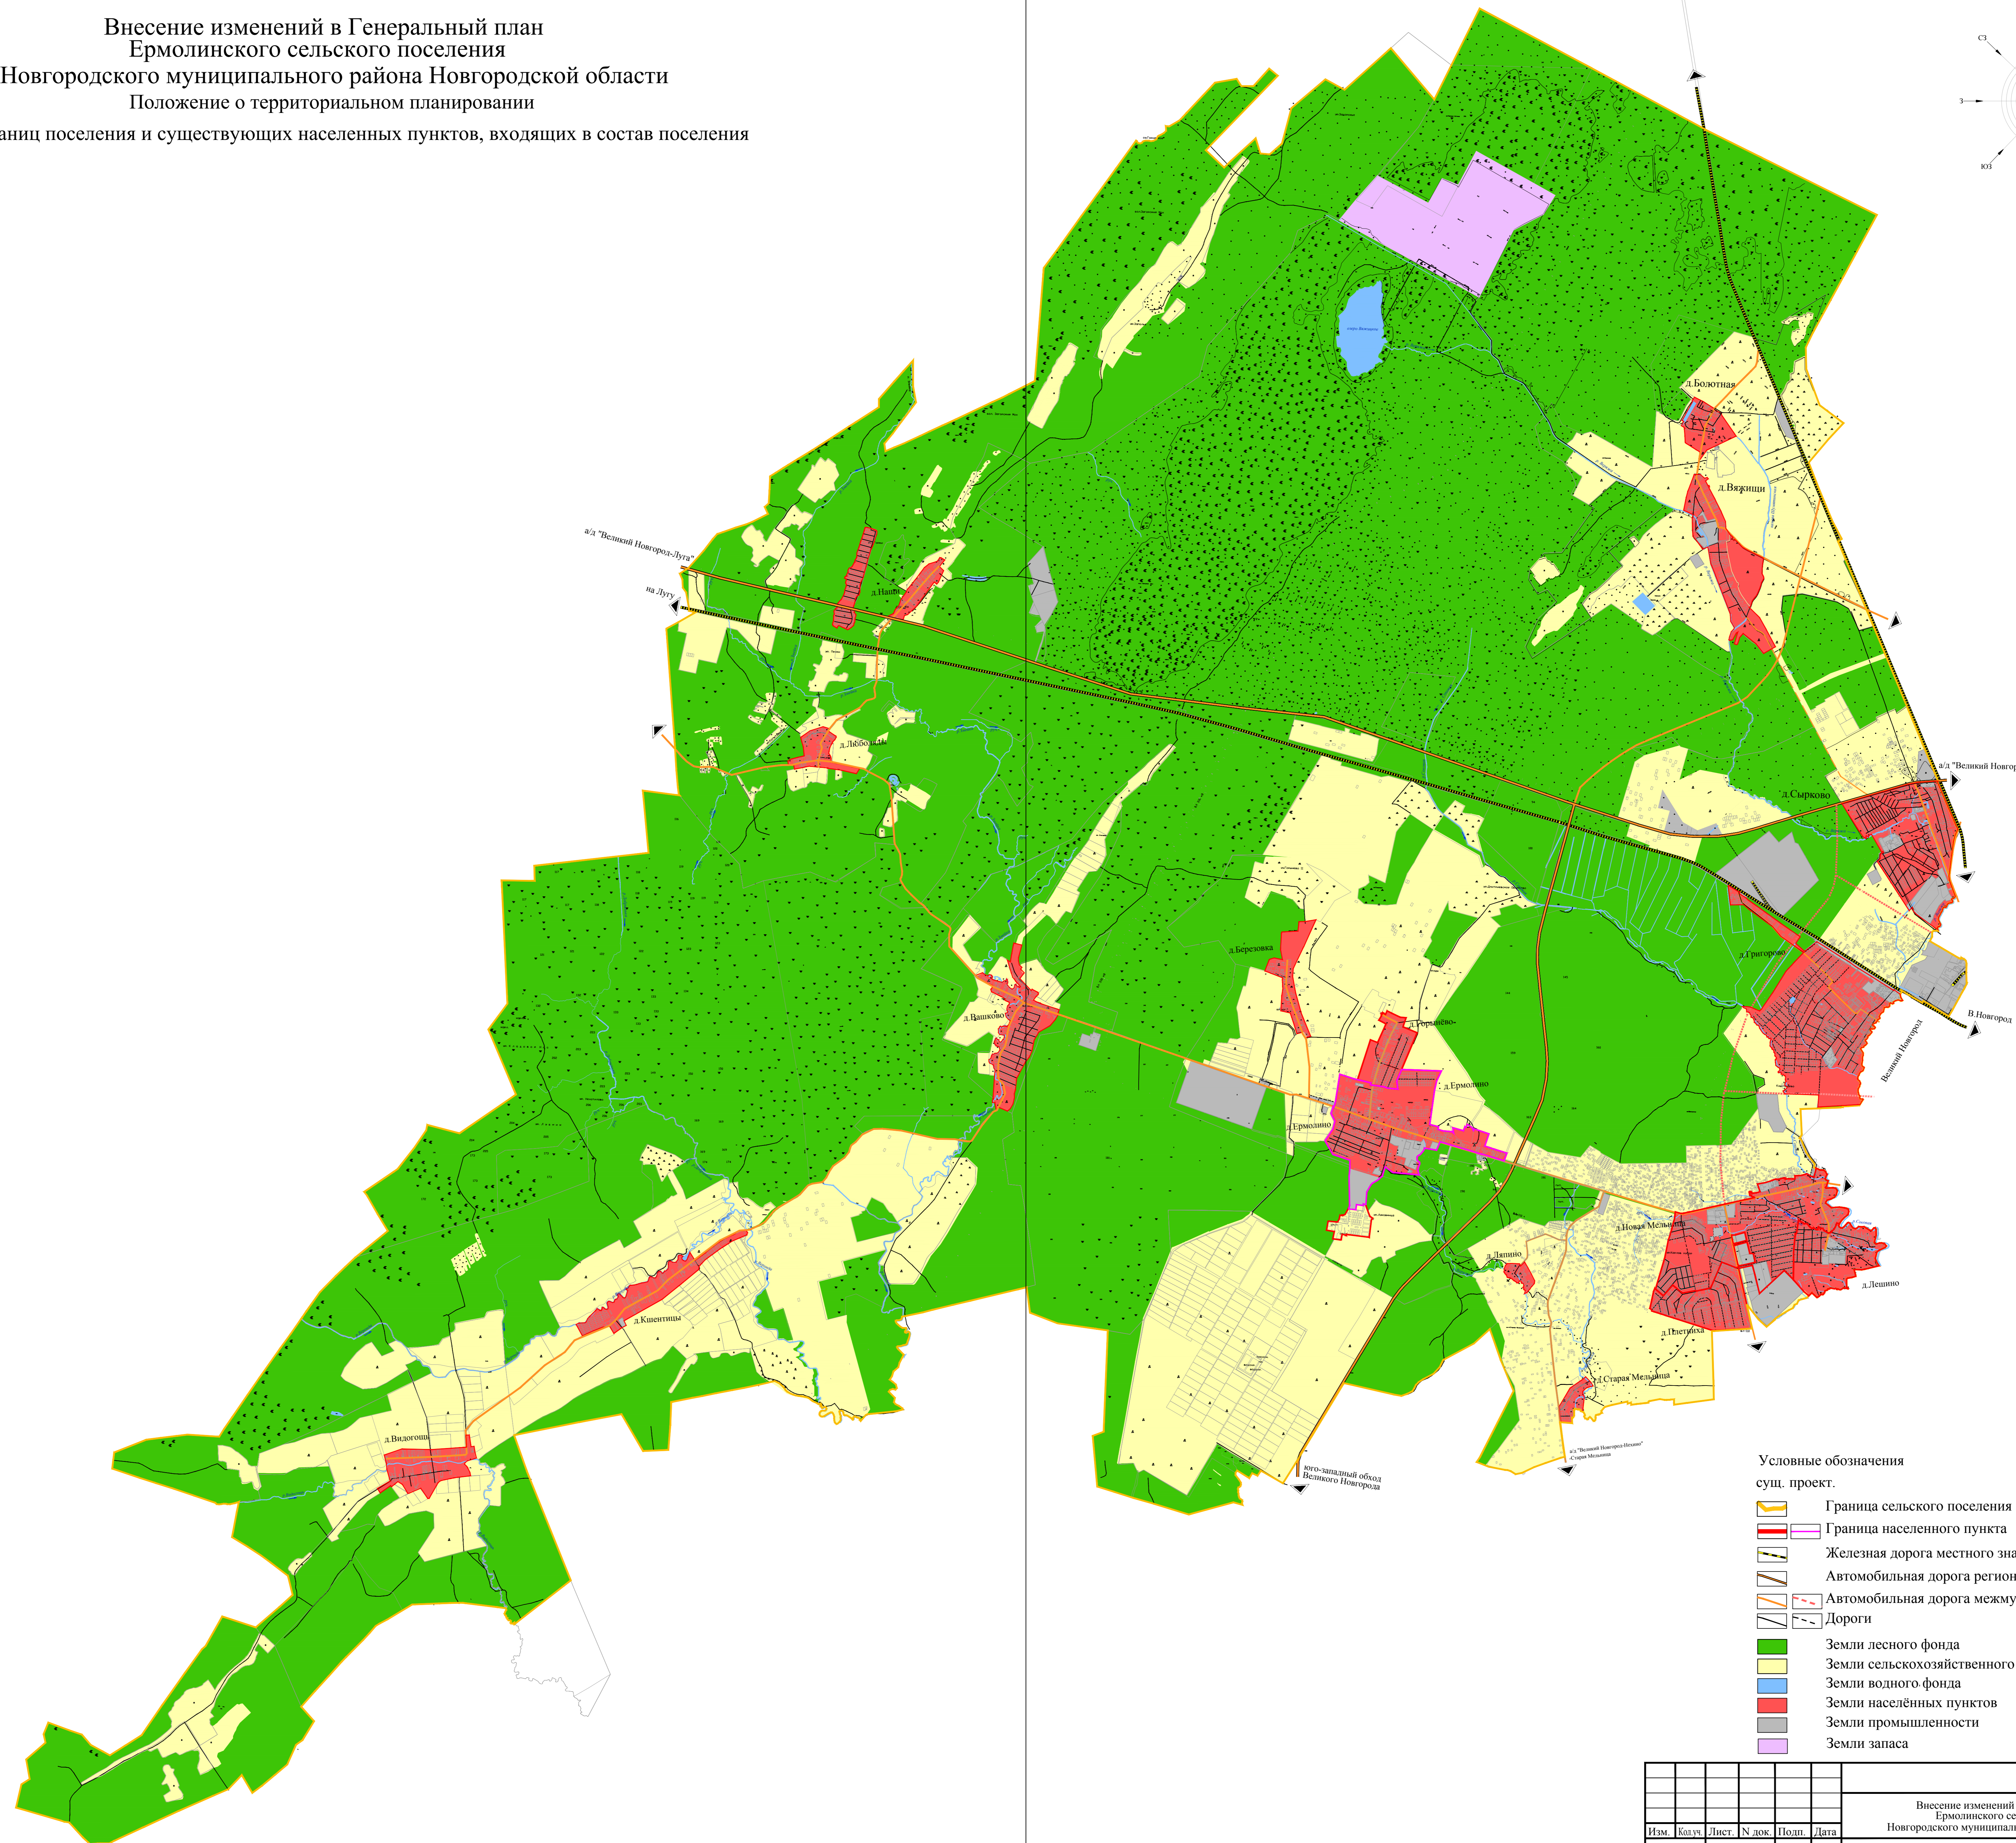

Внесение изменений в Генеральный план  
 Ермолинского сельского поселения  
 Новгородского муниципального района Новгородской области  
 Положение о территориальном планировании  
 Карта границ поселения и существующих населенных пунктов, входящих в состав поселения

- Условные обозначения  
 сущ. проект.
- Граница сельского поселения
  - Граница населенного пункта
  - Железная дорога местного значения электрофицированная
  - Автомобильная дорога регионального значения
  - Автомобильная дорога межмуниципального значения
  - Дороги
  - Земли лесного фонда
  - Земли сельскохозяйственного назначения
  - Земли водного фонда
  - Земли населённых пунктов
  - Земли промышленности
  - Земли запаса

						Внесение изменений в Генеральный план Ермолинского сельского поселения Новгородского муниципального района Новгородской области.			
Изм.	Колуч.	Лист	№ док.	Подп.	Дата	Карта границ поселения и существующих населенных пунктов, входящих в состав поселения	Страница	Лист	Листов
							1	3	
						Масштаб 1:30000			