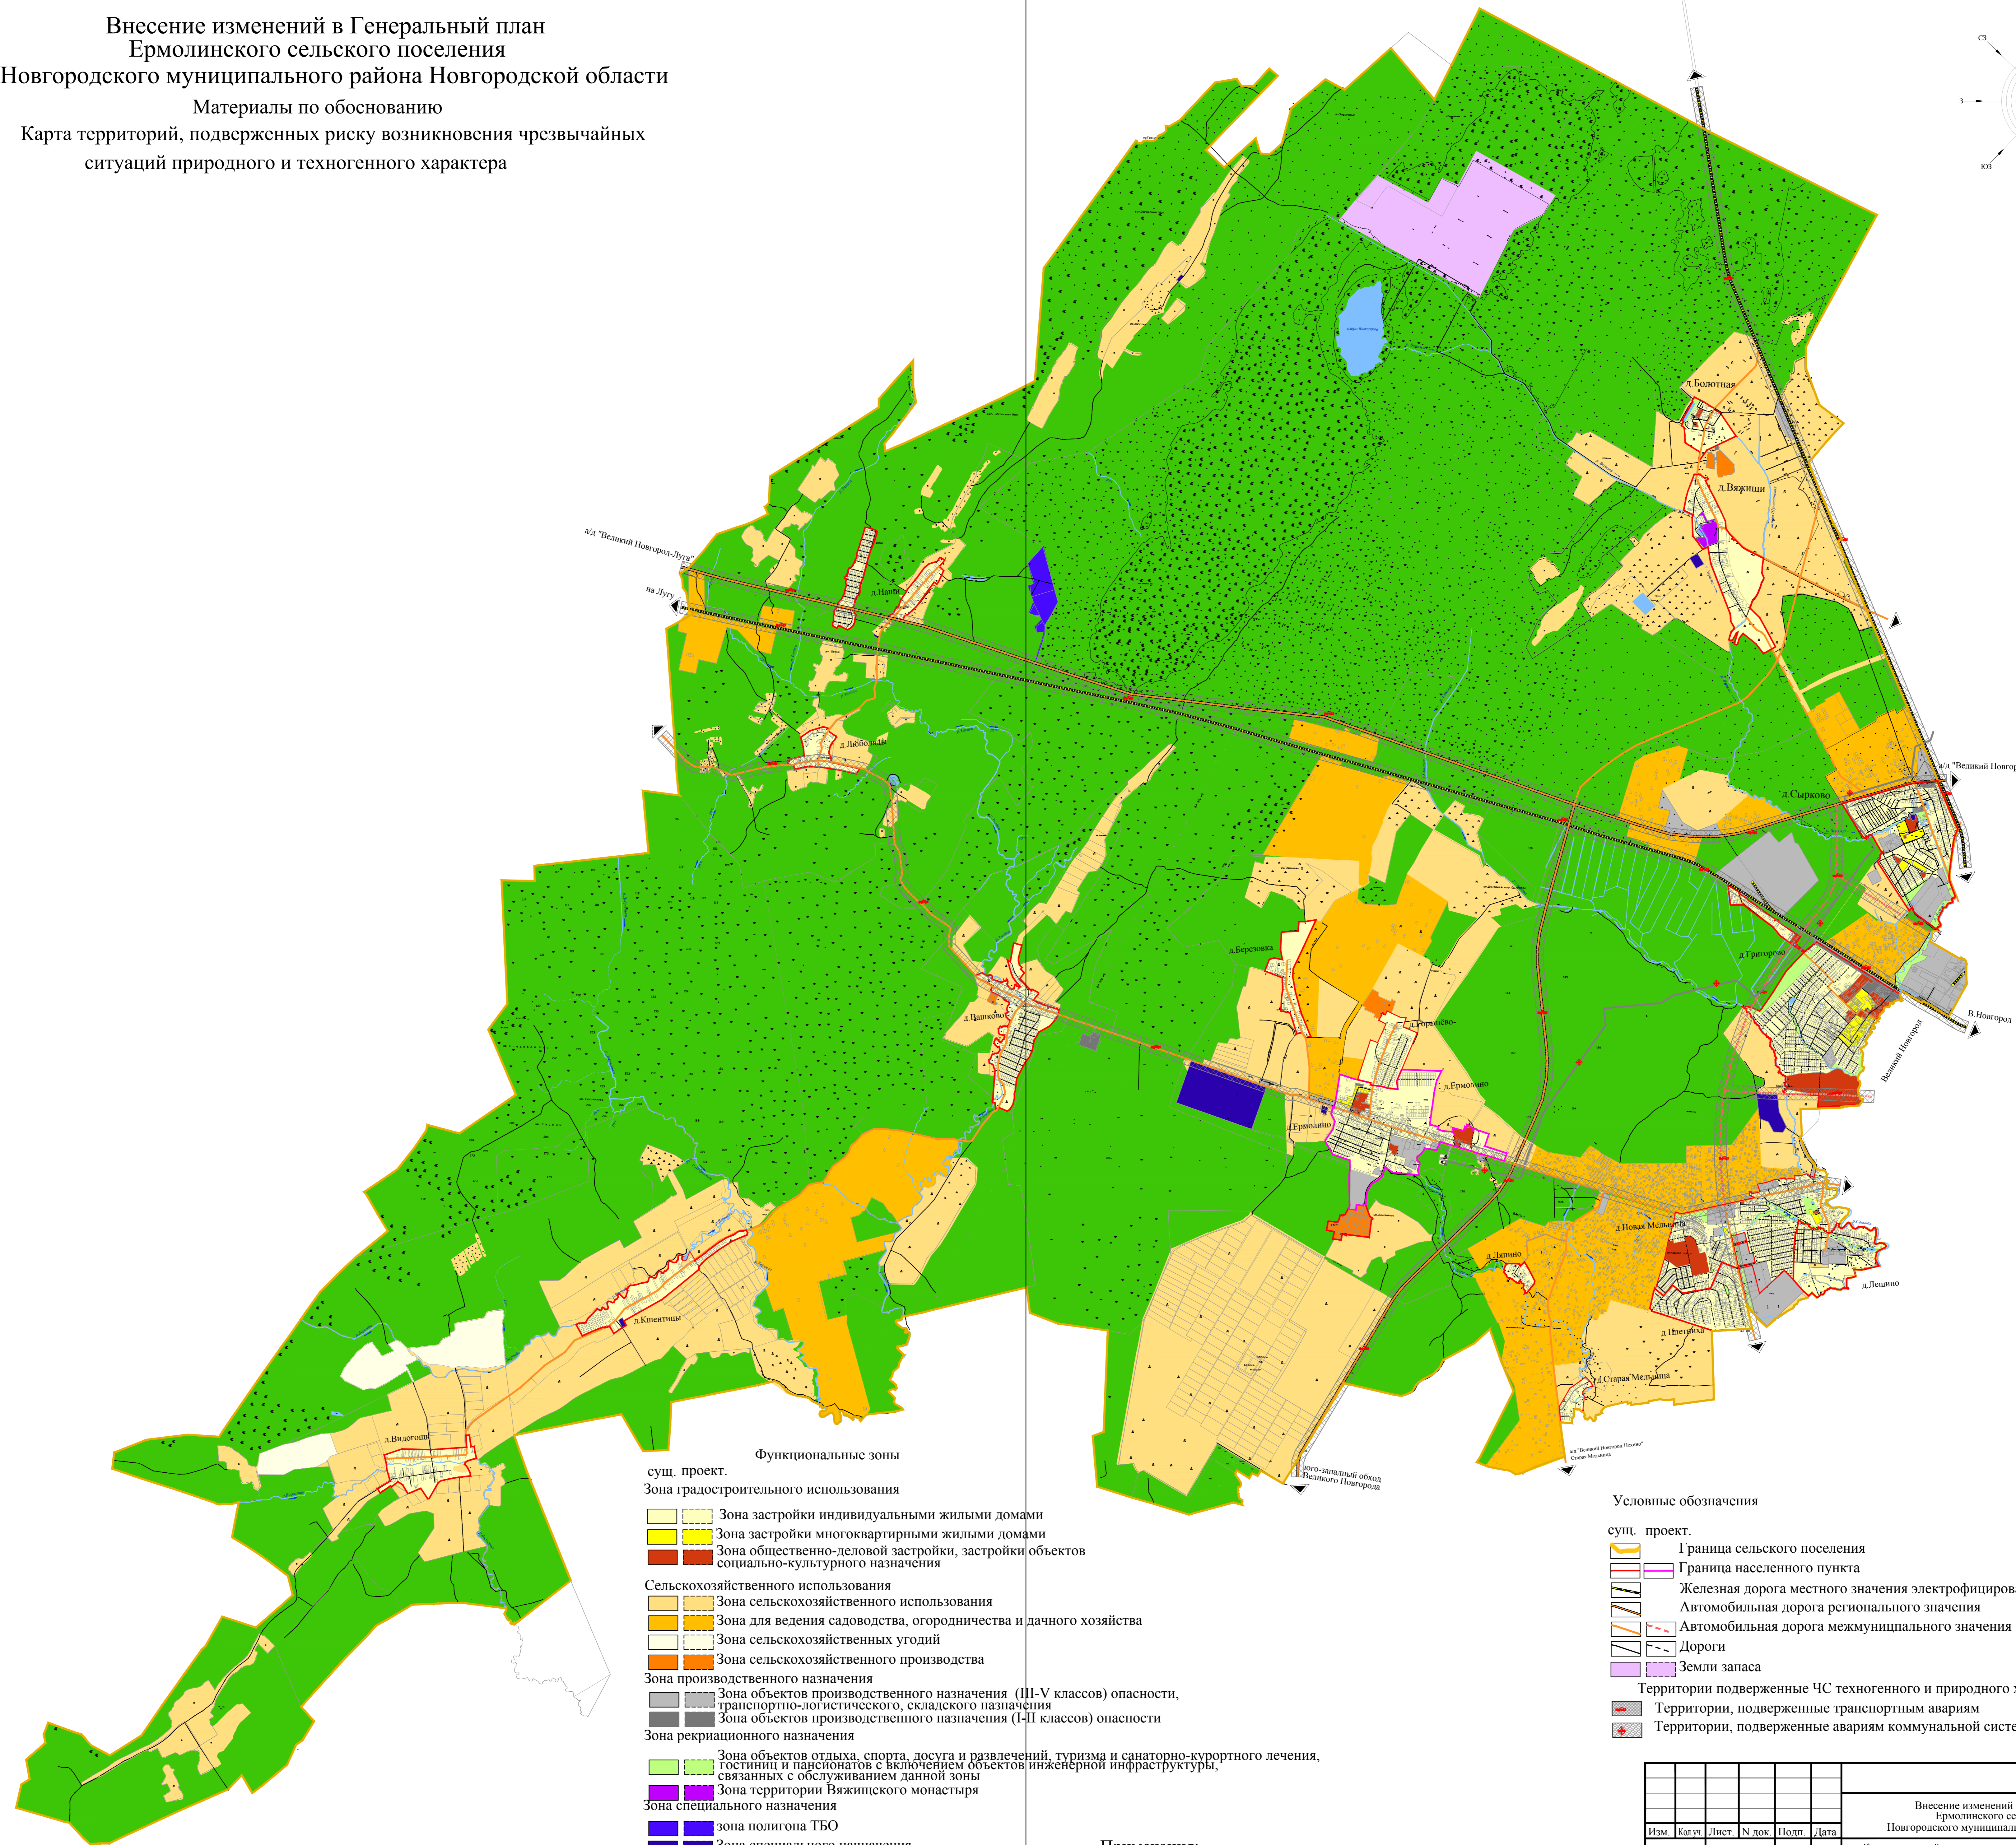

Внесение изменений в Генеральный план  
 Ермолинского сельского поселения  
 Новгородского муниципального района Новгородской области  
 Материалы по обоснованию  
 Карта территорий, подверженных риску возникновения чрезвычайных  
 ситуаций природного и техногенного характера

- Функциональные зоны**
- сущ. проект.
- Зона градостроительного использования**
- Зона застройки индивидуальными жилыми домами
  - Зона застройки многоквартирными жилыми домами
  - Зона общественно-деловой застройки, застройки объектов социально-культурного назначения
- Сельскохозяйственного использования**
- Зона сельскохозяйственного использования
  - Зона для ведения садоводства, огородничества и дачного хозяйства
  - Зона сельскохозяйственных угодий
  - Зона сельскохозяйственного производства
- Зона производственного назначения**
- Зона объектов производственного назначения (III-V классов) опасности, транспортно-логистического, складского назначения
  - Зона объектов производственного назначения (I-II классов) опасности
- Зона рекреационного назначения**
- Зона объектов отдыха, спорта, досуга и развлечений, туризма и санаторно-курортного лечения, гостиниц и пансионатов с включением объектов инженерной инфраструктуры,
  - Зона территории Вязицкого монастыря
- Зона специального назначения**
- зона полигона ТБО
  - Зона специального назначения
- Зона лесного фонда**
- Зона лесного фонда
- Зона водного фонда**
- Зона водного фонда

Примечания:  
 На территории Ермолинского сельского поселения  
 отсутствуют зоны затопления и подтопления территории

						Внесение изменений в Генеральный план Ермолинского сельского поселения Новгородского муниципального района Новгородской области.			
Изм.	Колуч.	Лист	№ док.	Подп.	Дата	Карта территорий, подверженных риску возникновения чрезвычайных ситуаций природного и техногенного характера	Страниц	Лист	Листов
								5	5
						Масштаб 1:30000			