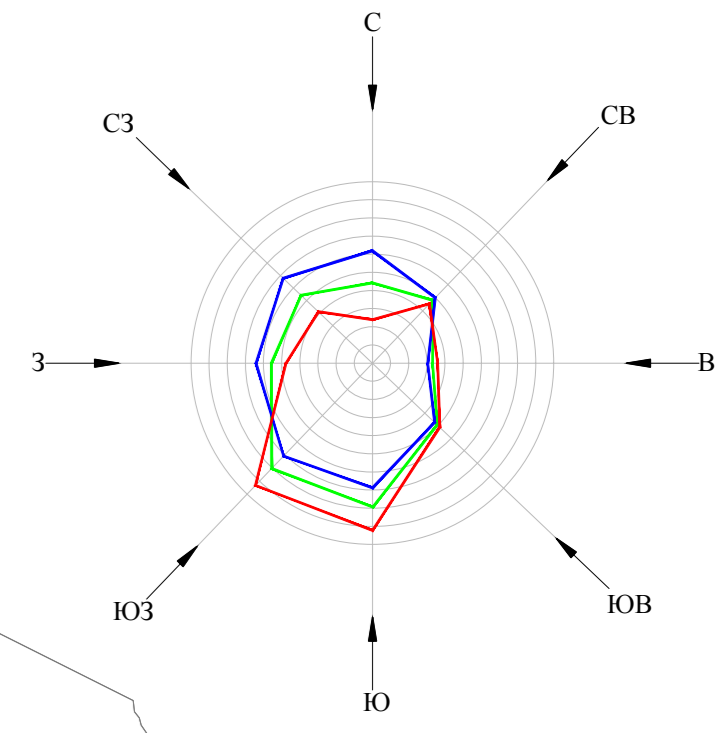

Генеральный план Ермолинского сельского поселения
 Новгородского муниципального района Новгородской области
 Положение о территориальном планировании
 Карта функциональных зон поселения

Условные обозначения

	сущ.	Граница сельского поселения
	проект.	Граница сельского поселения
	сущ.	Граница населенного пункта
	проект.	Граница населенного пункта

Код объекта	Значение	Условные обозначения	
		существующий	планируемый
Жилые зоны			
70101011	Зона застройки индивидуальными жилыми домами		
70101012	Зона застройки малоэтажными жилыми домами (до 4 этажей, включая мансарды)		
70101013	Зона застройки среднеэтажными жилыми домами (от 5 до 8 этажей, включая мансарды)		
Общественно-деловые зоны			
70101031	Многофункциональная общественно-деловая зона		
Производственные зоны, зоны инженерной и транспортной инфраструктур			
70101041	Производственная зона		
70101042	Коммунально-складская зона		
70101044	Зона инженерной инфраструктуры		
70101045	Зона транспортной инфраструктуры		
Зоны сельскохозяйственного использования			
70101500	Зона сельскохозяйственного использования		
70101501	Зона сельскохозяйственных угодий		
70101502	Зона садоводческих или огороднических некоммерческих товариществ		
70101503	Производственная зона сельскохозяйственных предприятий		
Зоны рекреационного назначения			
70101601	Зона озелененных территорий общего пользования (парки, скверы, бульвары, городские леса)		
70101605	Зона лесов		
70101606	Иные рекреационные зоны		
Зоны специального назначения			
70101701	Зона кладбищ		
70101702	Зона складирования и захоронения отходов		
Зона акваторий			
70101900	Зона акваторий		

*для земель запаса функциональная зона не устанавливается.