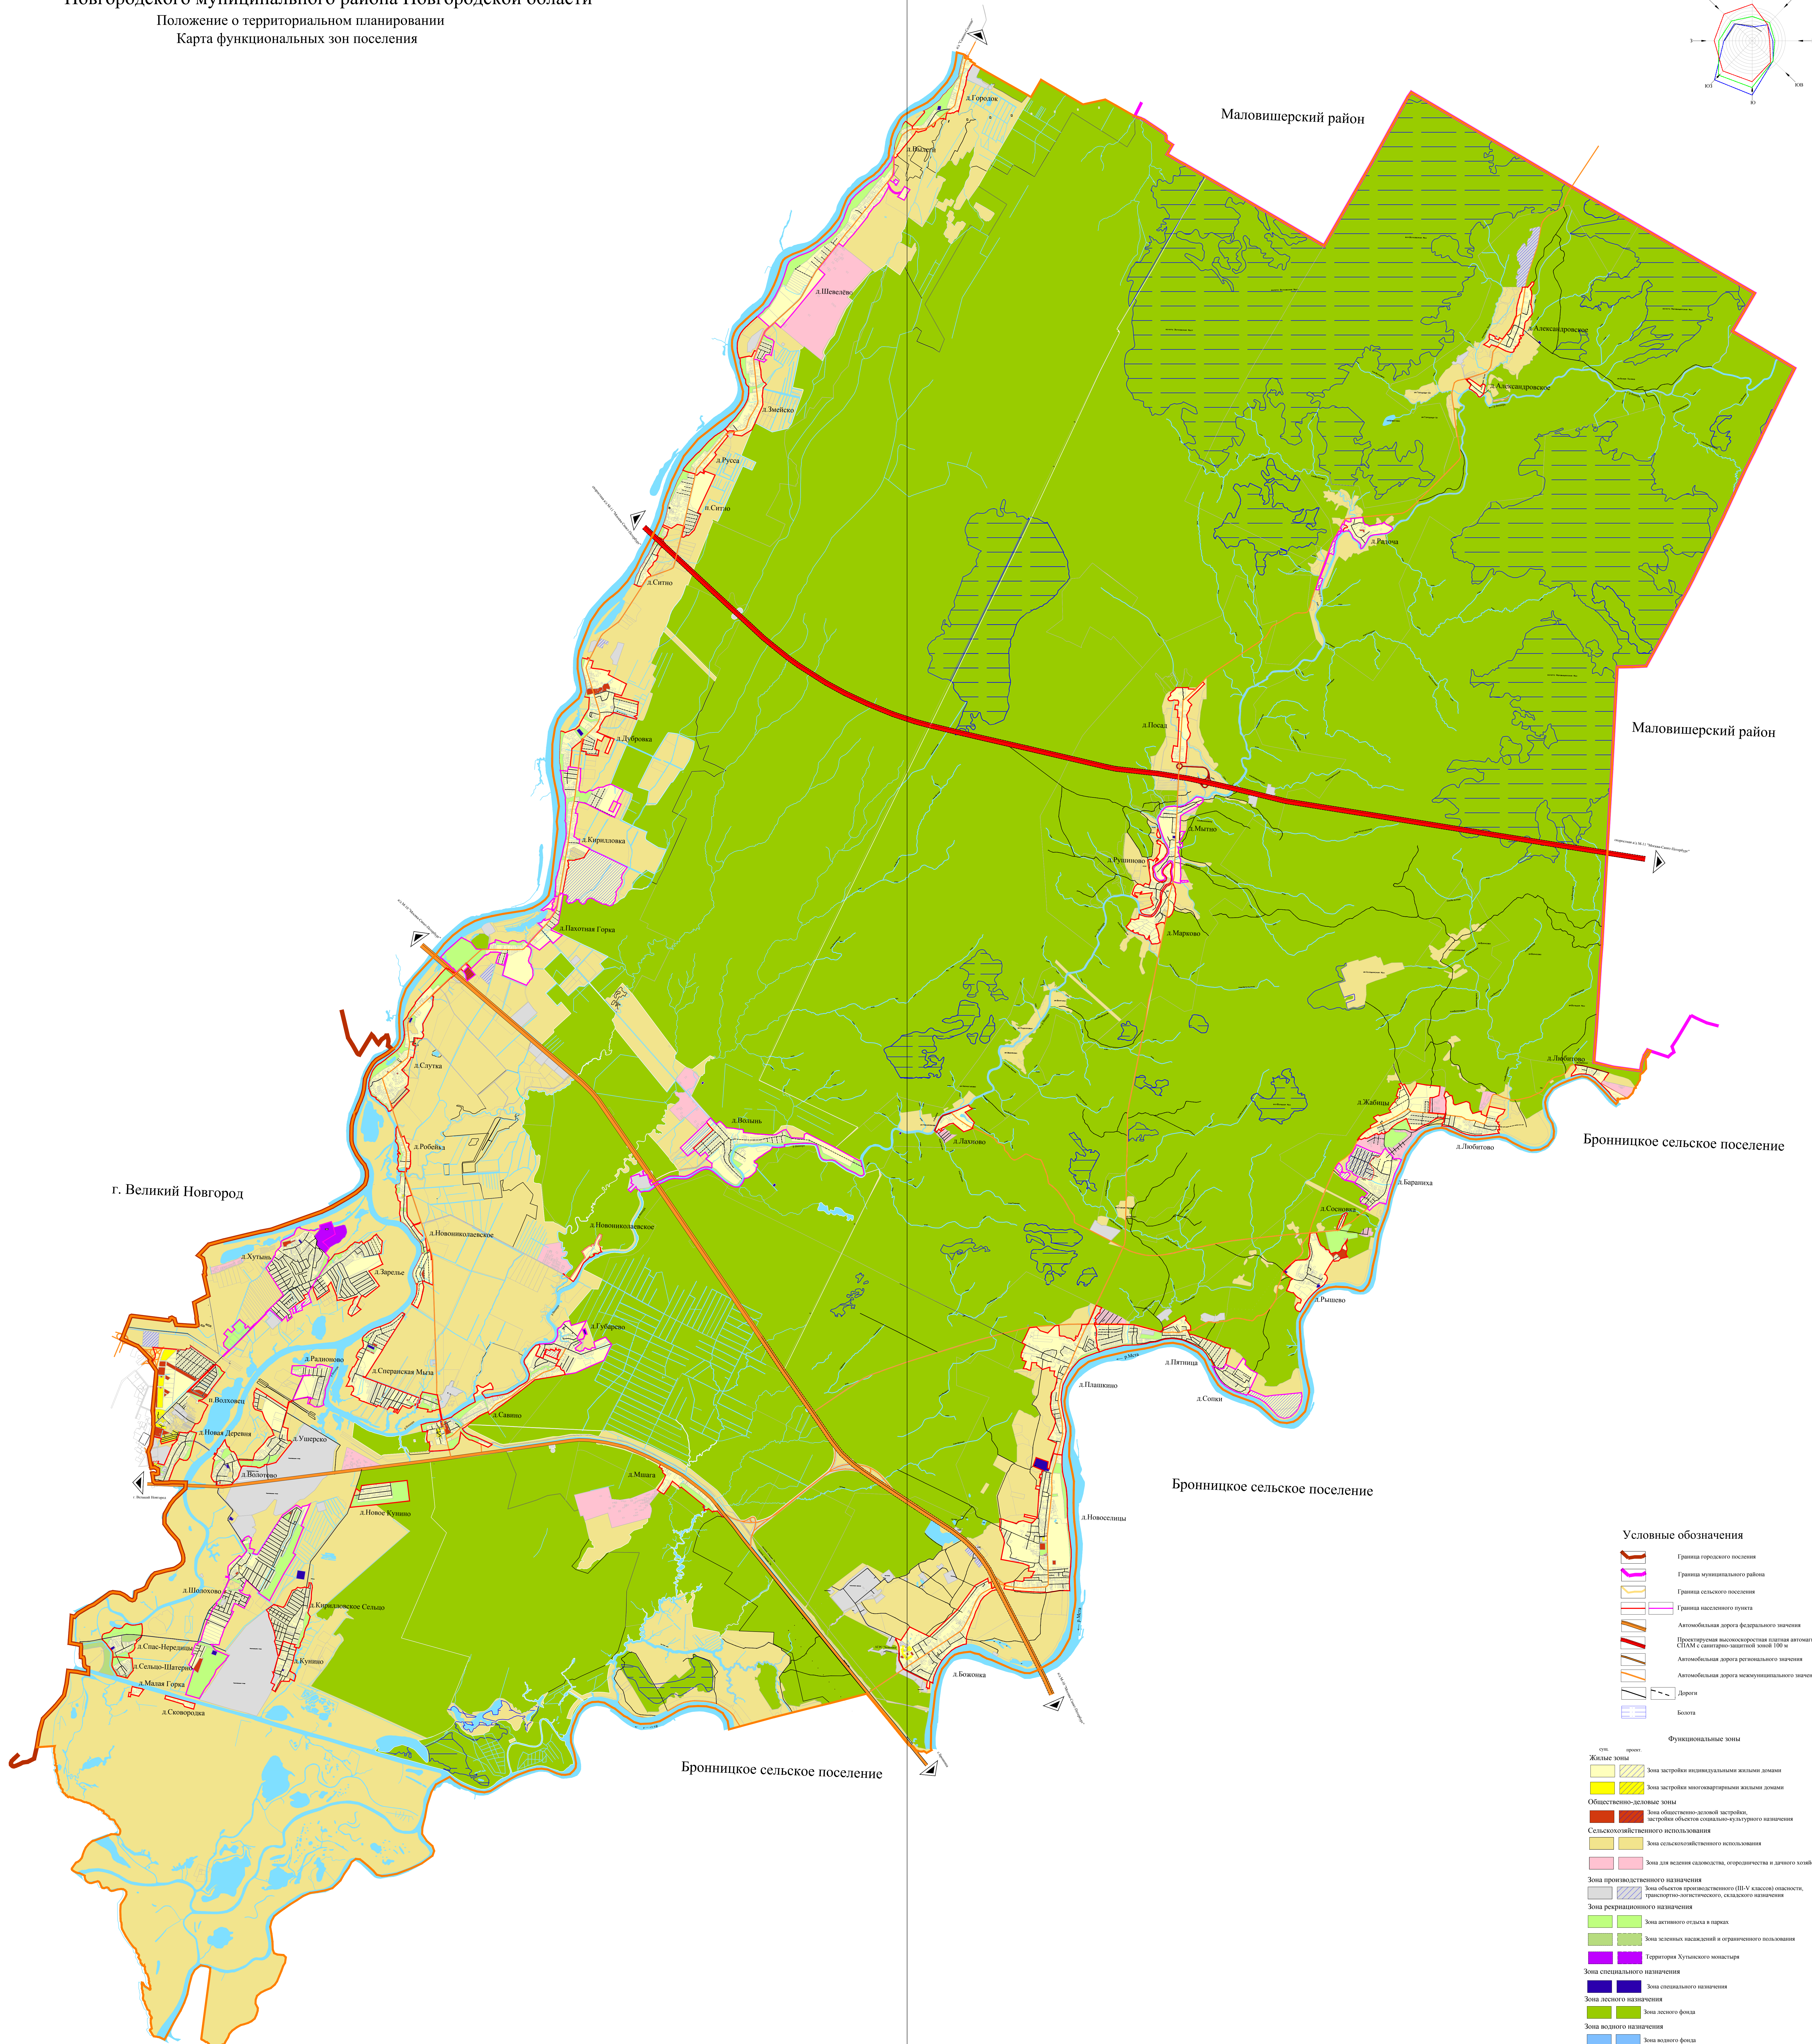

ГЕНЕРАЛЬНЫЙ ПЛАН
Савинского сельского поселения
Новгородского муниципального района Новгородской области
Положение о территориальном планировании
Карта функциональных зон поселения

Условные обозначения

- Граница городского поселения
- Граница муниципального района
- Граница сельского поселения
- Граница населенного пункта
- Автомобильная дорога федерального значения
- Пространство выделенной полосы автомобильной дороги с шириной защитной зоны 100 м
- Автомобильная дорога регионального значения
- Автомобильная дорога местного значения
- Дороги
- Болота

Функциональные зоны

- Жилые зоны
  - Зона застройки индивидуальными жилыми домами
  - Зона застройки многоквартирными жилыми домами
- Общественно-деловые зоны
  - Зона общественно-деловой застройки, застройки объектов социально-культурного назначения
- Сельскохозяйственного использования
  - Зона сельскохозяйственного использования
  - Зона для ведения садоводства, огородничества и дачного хозяйства
- Зона производственного назначения
  - Зона объектов производственного (II-V классы) назначения, промышленно-индустриального, складского назначения
- Зона рекреационного назначения
  - Зона активного отдыха в парках
  - Зона зеленых насаждений и ограниченного пользования
- Зона специального назначения
  - Территория Кузьмского монастыря
  - Зона специального назначения
- Зона лесного назначения
  - Зона лесного фонда
- Зона водного назначения
  - Зона водного фонда

2А2Б 2А2Б