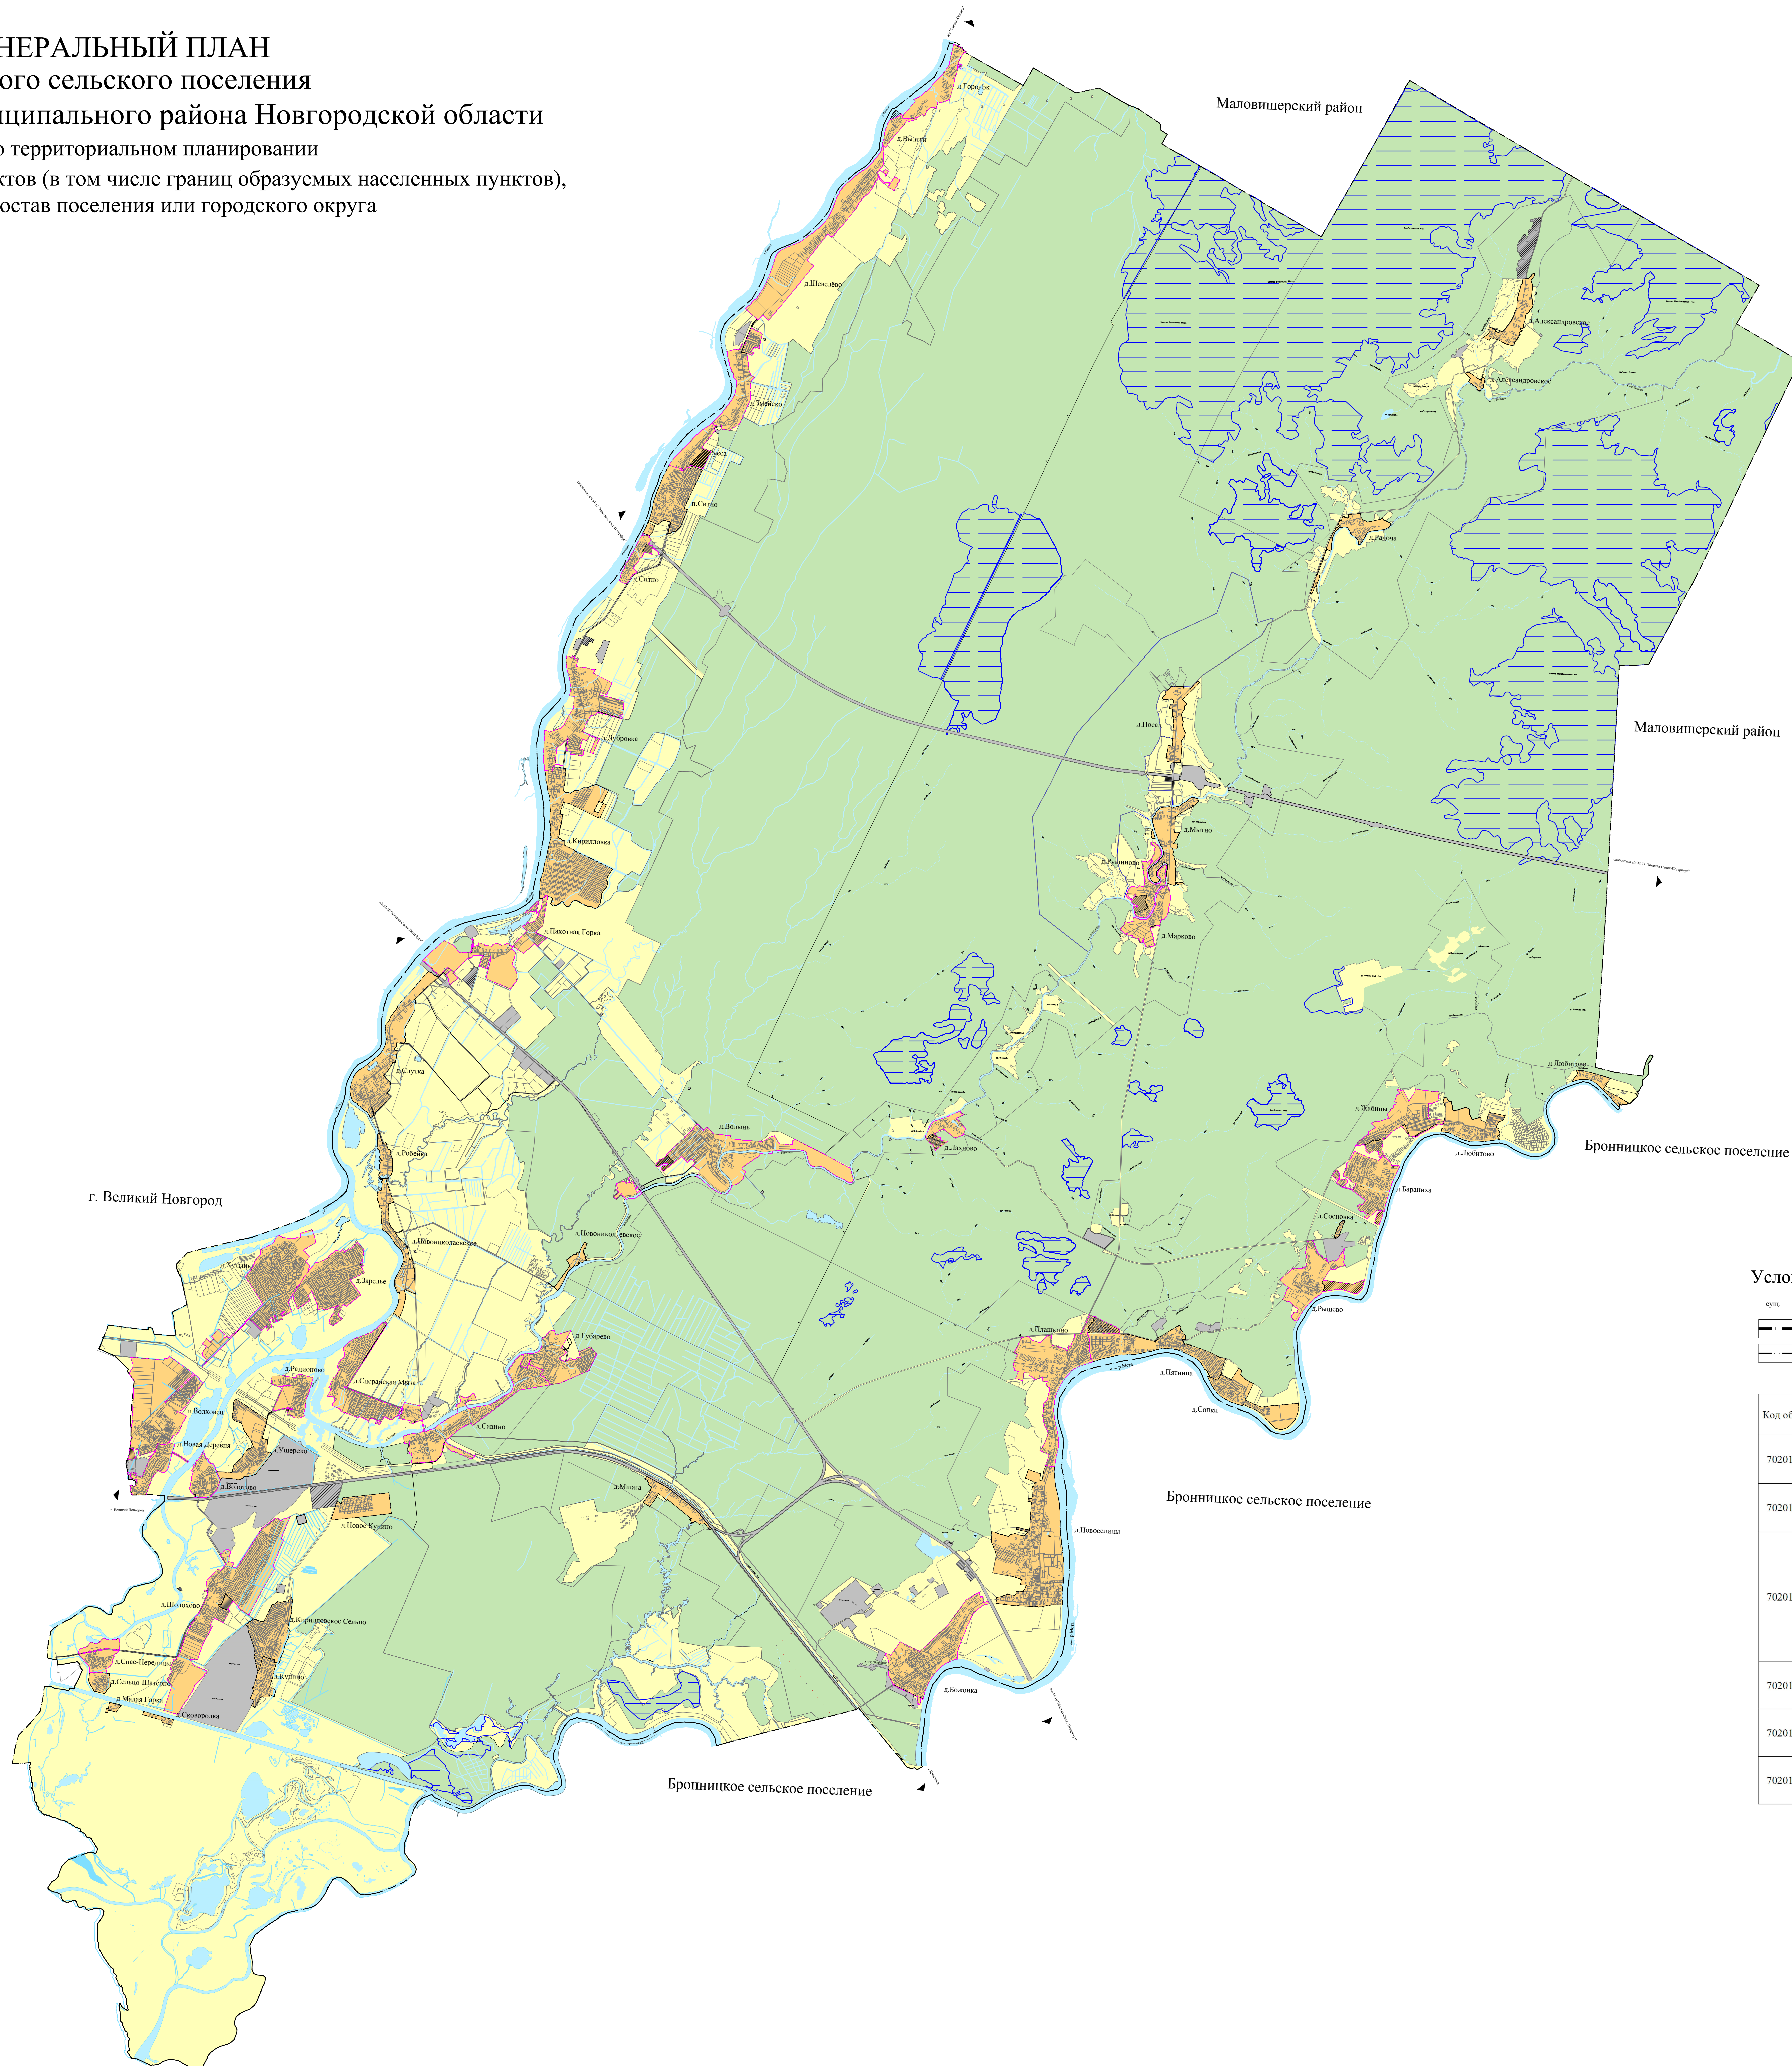

**ГЕНЕРАЛЬНЫЙ ПЛАН**  
**Савинского сельского поселения**  
**Новгородского муниципального района Новгородской области**  
 Положение о территориальном планировании  
 Карта границ населенных пунктов (в том числе границ образуемых населенных пунктов),  
 входящих в состав поселения или городского округа

**Условные обозначения**

Код объекта	Значение	Условные обозначения	
		существующий	планируемый
702010100	Земли населенных пунктов		
702010200	Земли сельскохозяйственного назначения		
702010300	Земли промышленности, энергетики, транспорта, связи, радиосвязи, телевидения, информатики, земли для обеспечения космической деятельности, земли обороны, безопасности и земли иного специального назначения		
702010500	Земли лесного фонда		
702010600	Земли водного фонда		
702010700	Земли запаса		