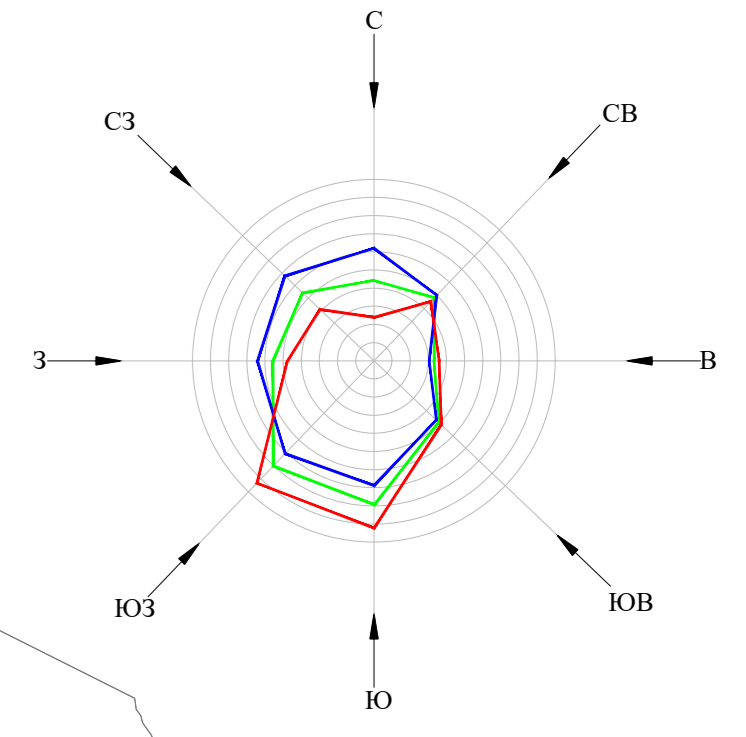

Генеральный план Ермолинского сельского поселения
Новгородского муниципального района Новгородской области

Положение о территориальном планировании
Карта функциональных зон поселения

Условные обозначения

- сущ. проект.
- Граница сельского поселения
 - Граница населенного пункта

Функциональные зоны

- сущ. проект.
- Жилые зоны**
- Зона застройки индивидуальными жилыми домами
 - Зона застройки малоэтажными жилыми домами (до 4 этажей, включая мансардный)
 - Зона застройки среднеэтажными жилыми домами от 5 до 8 этажей