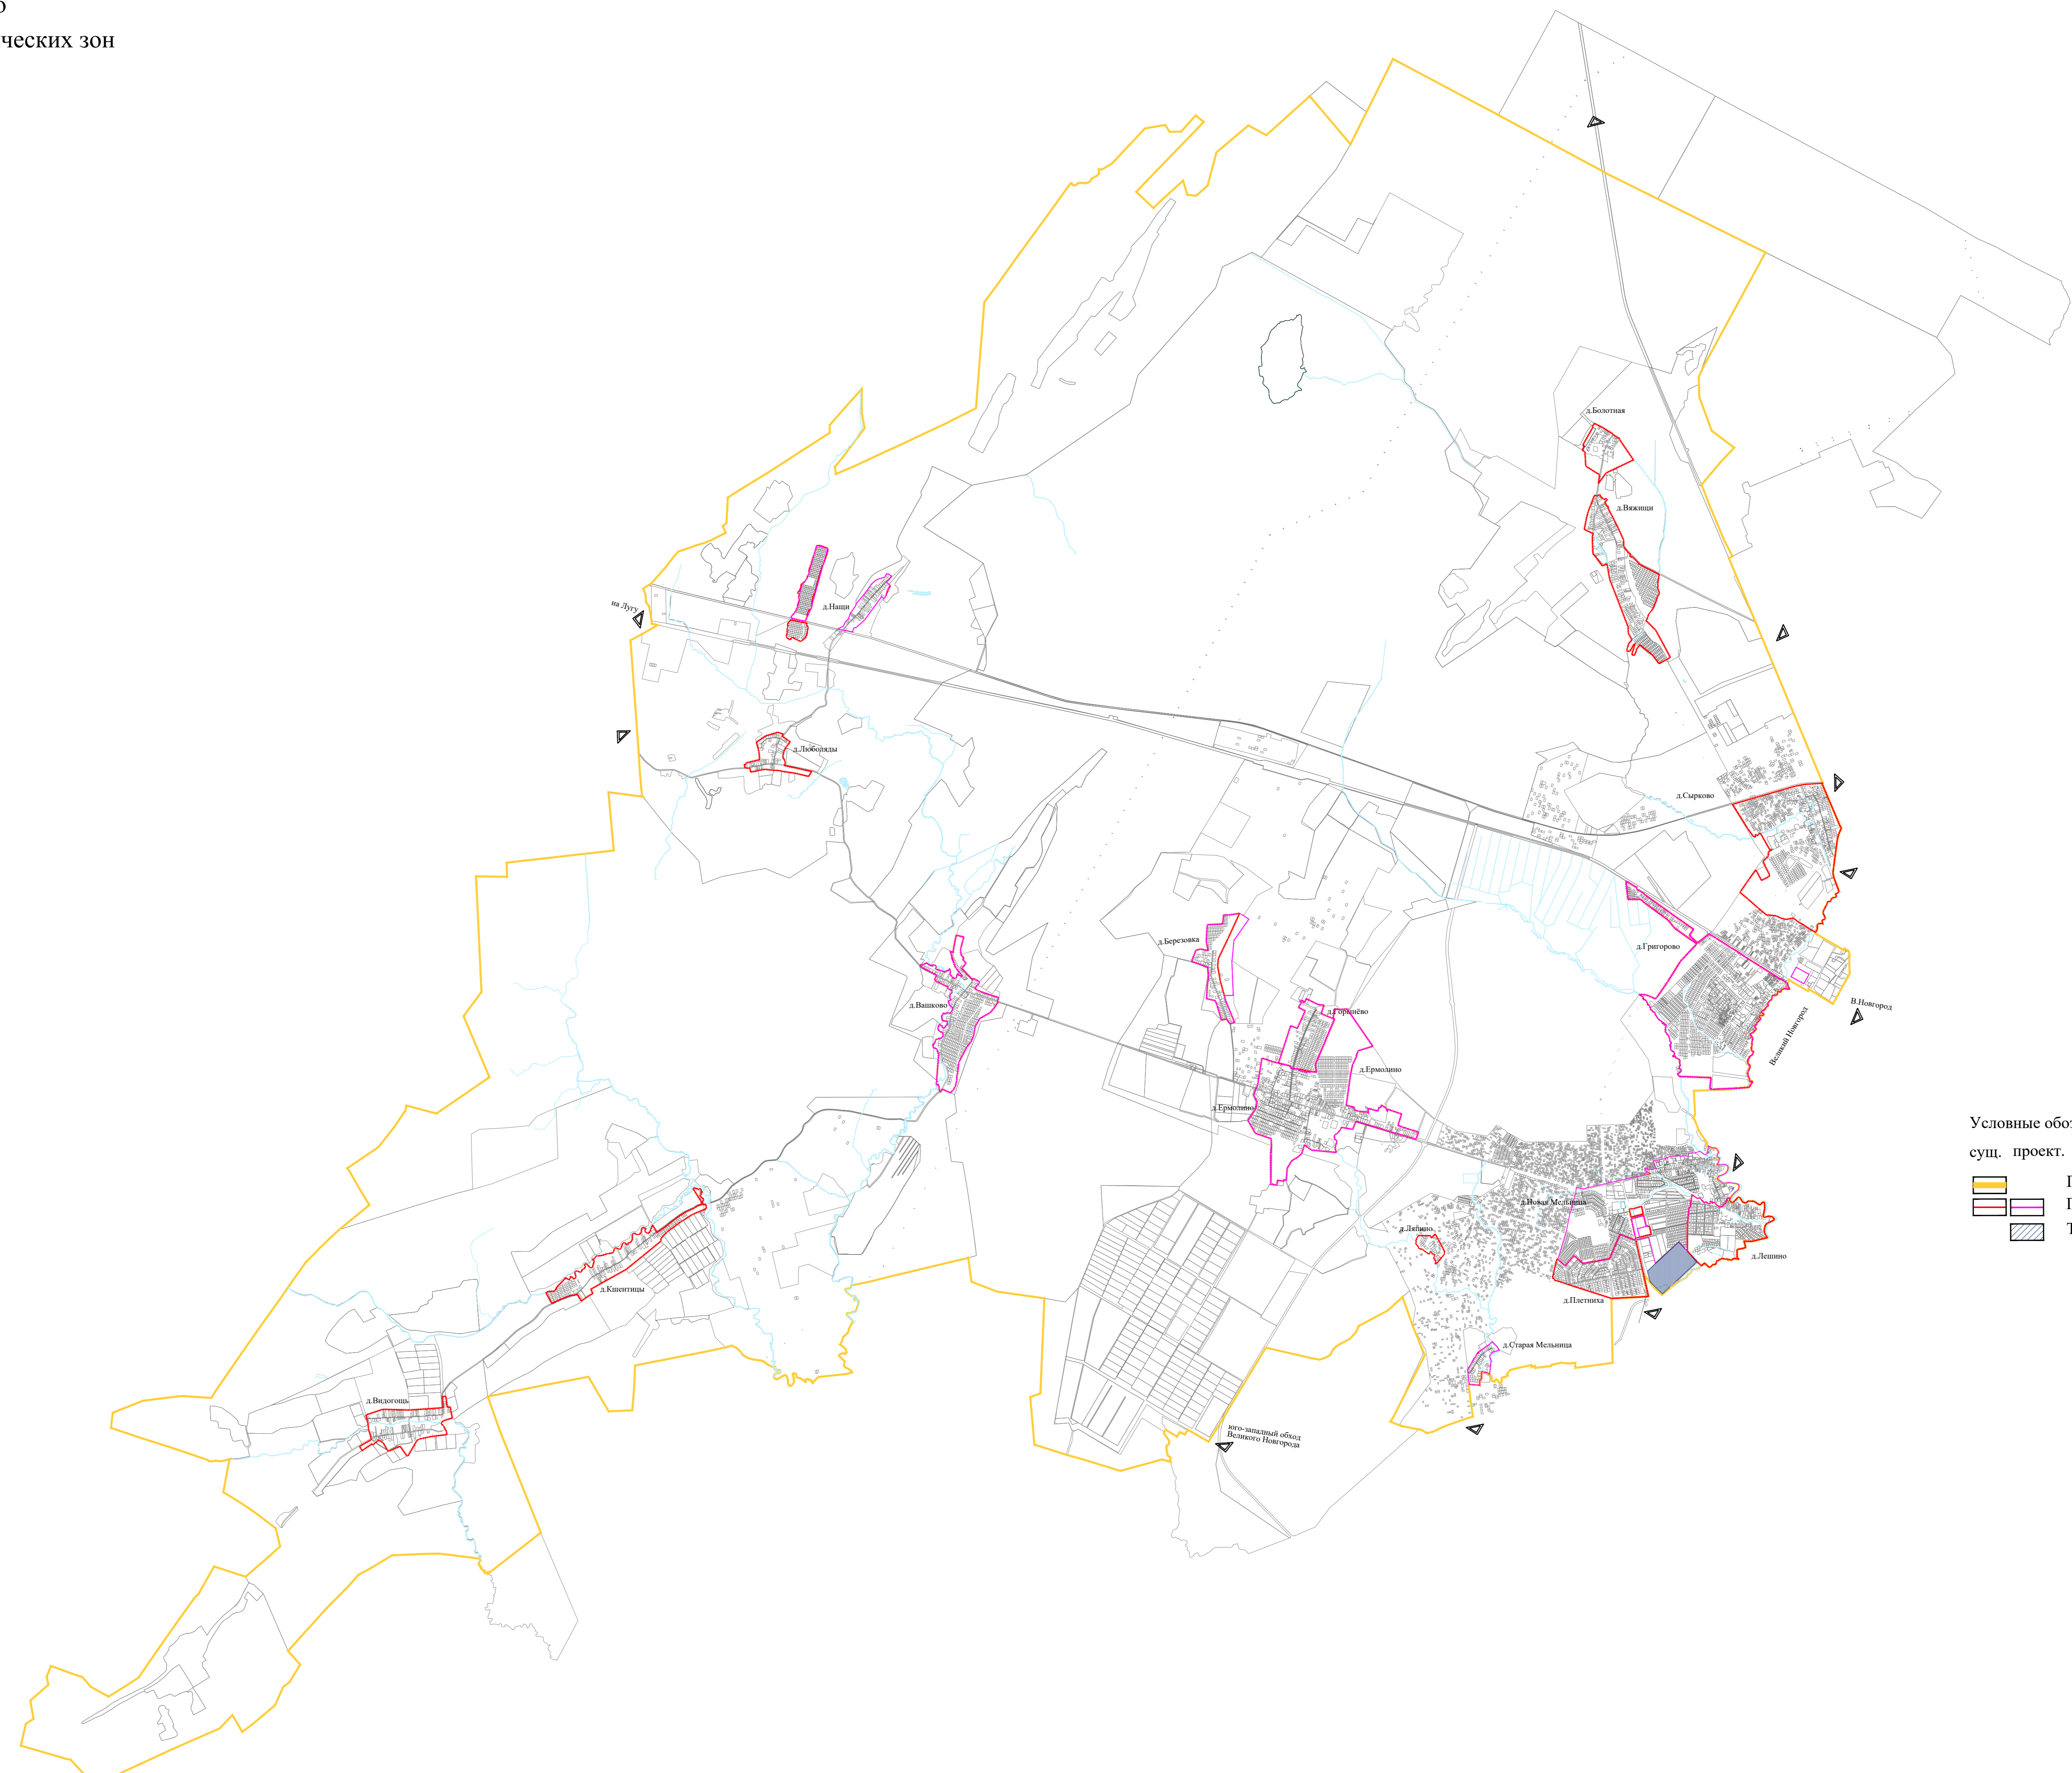

ГЕНЕРАЛЬНЫЙ ПЛАН
Ермолинского сельского поселения
Новгородского муниципального района Новгородской области
Материалы по обоснованию
Карта местоположения особых экономических зон

Условные обозначения
сущ. проект.

	Граница сельского поселения
	Граница населенного пункта
	Территория особой экономической зоны