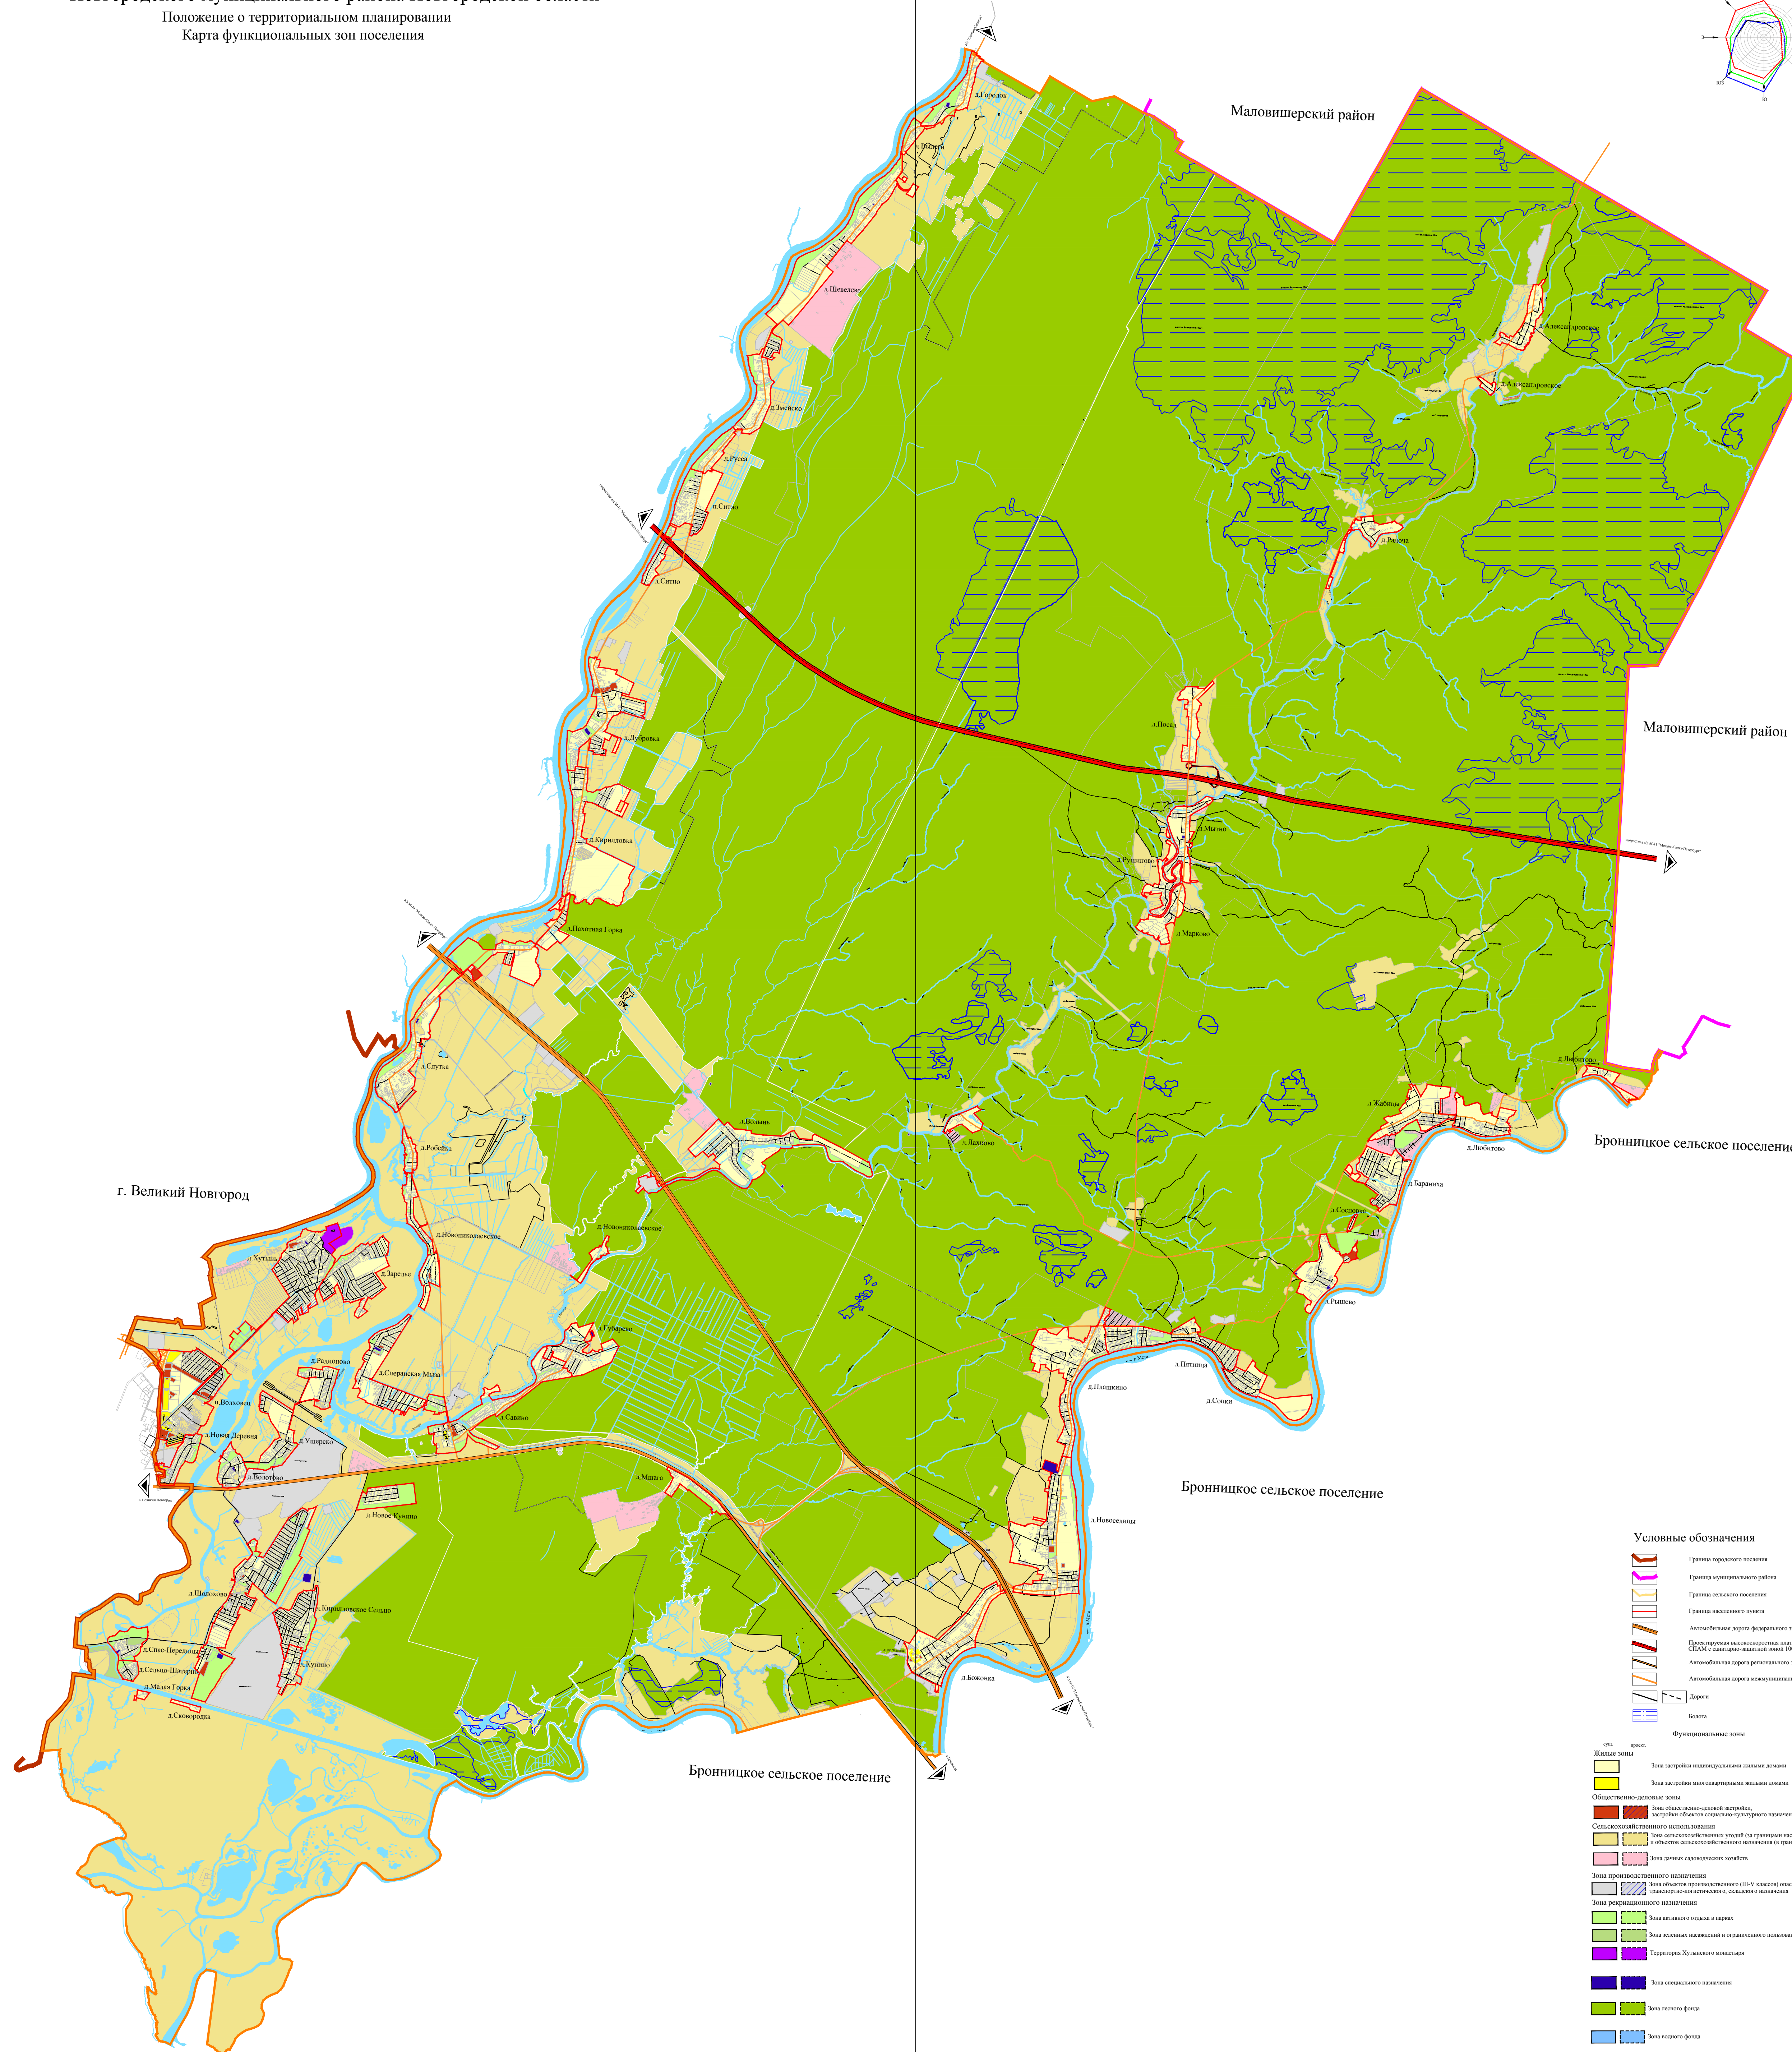

ГЕНЕРАЛЬНЫЙ ПЛАН
Савинского сельского поселения
Новгородского муниципального района Новгородской области
Положение о территориальном планировании
Карта функциональных зон поселения