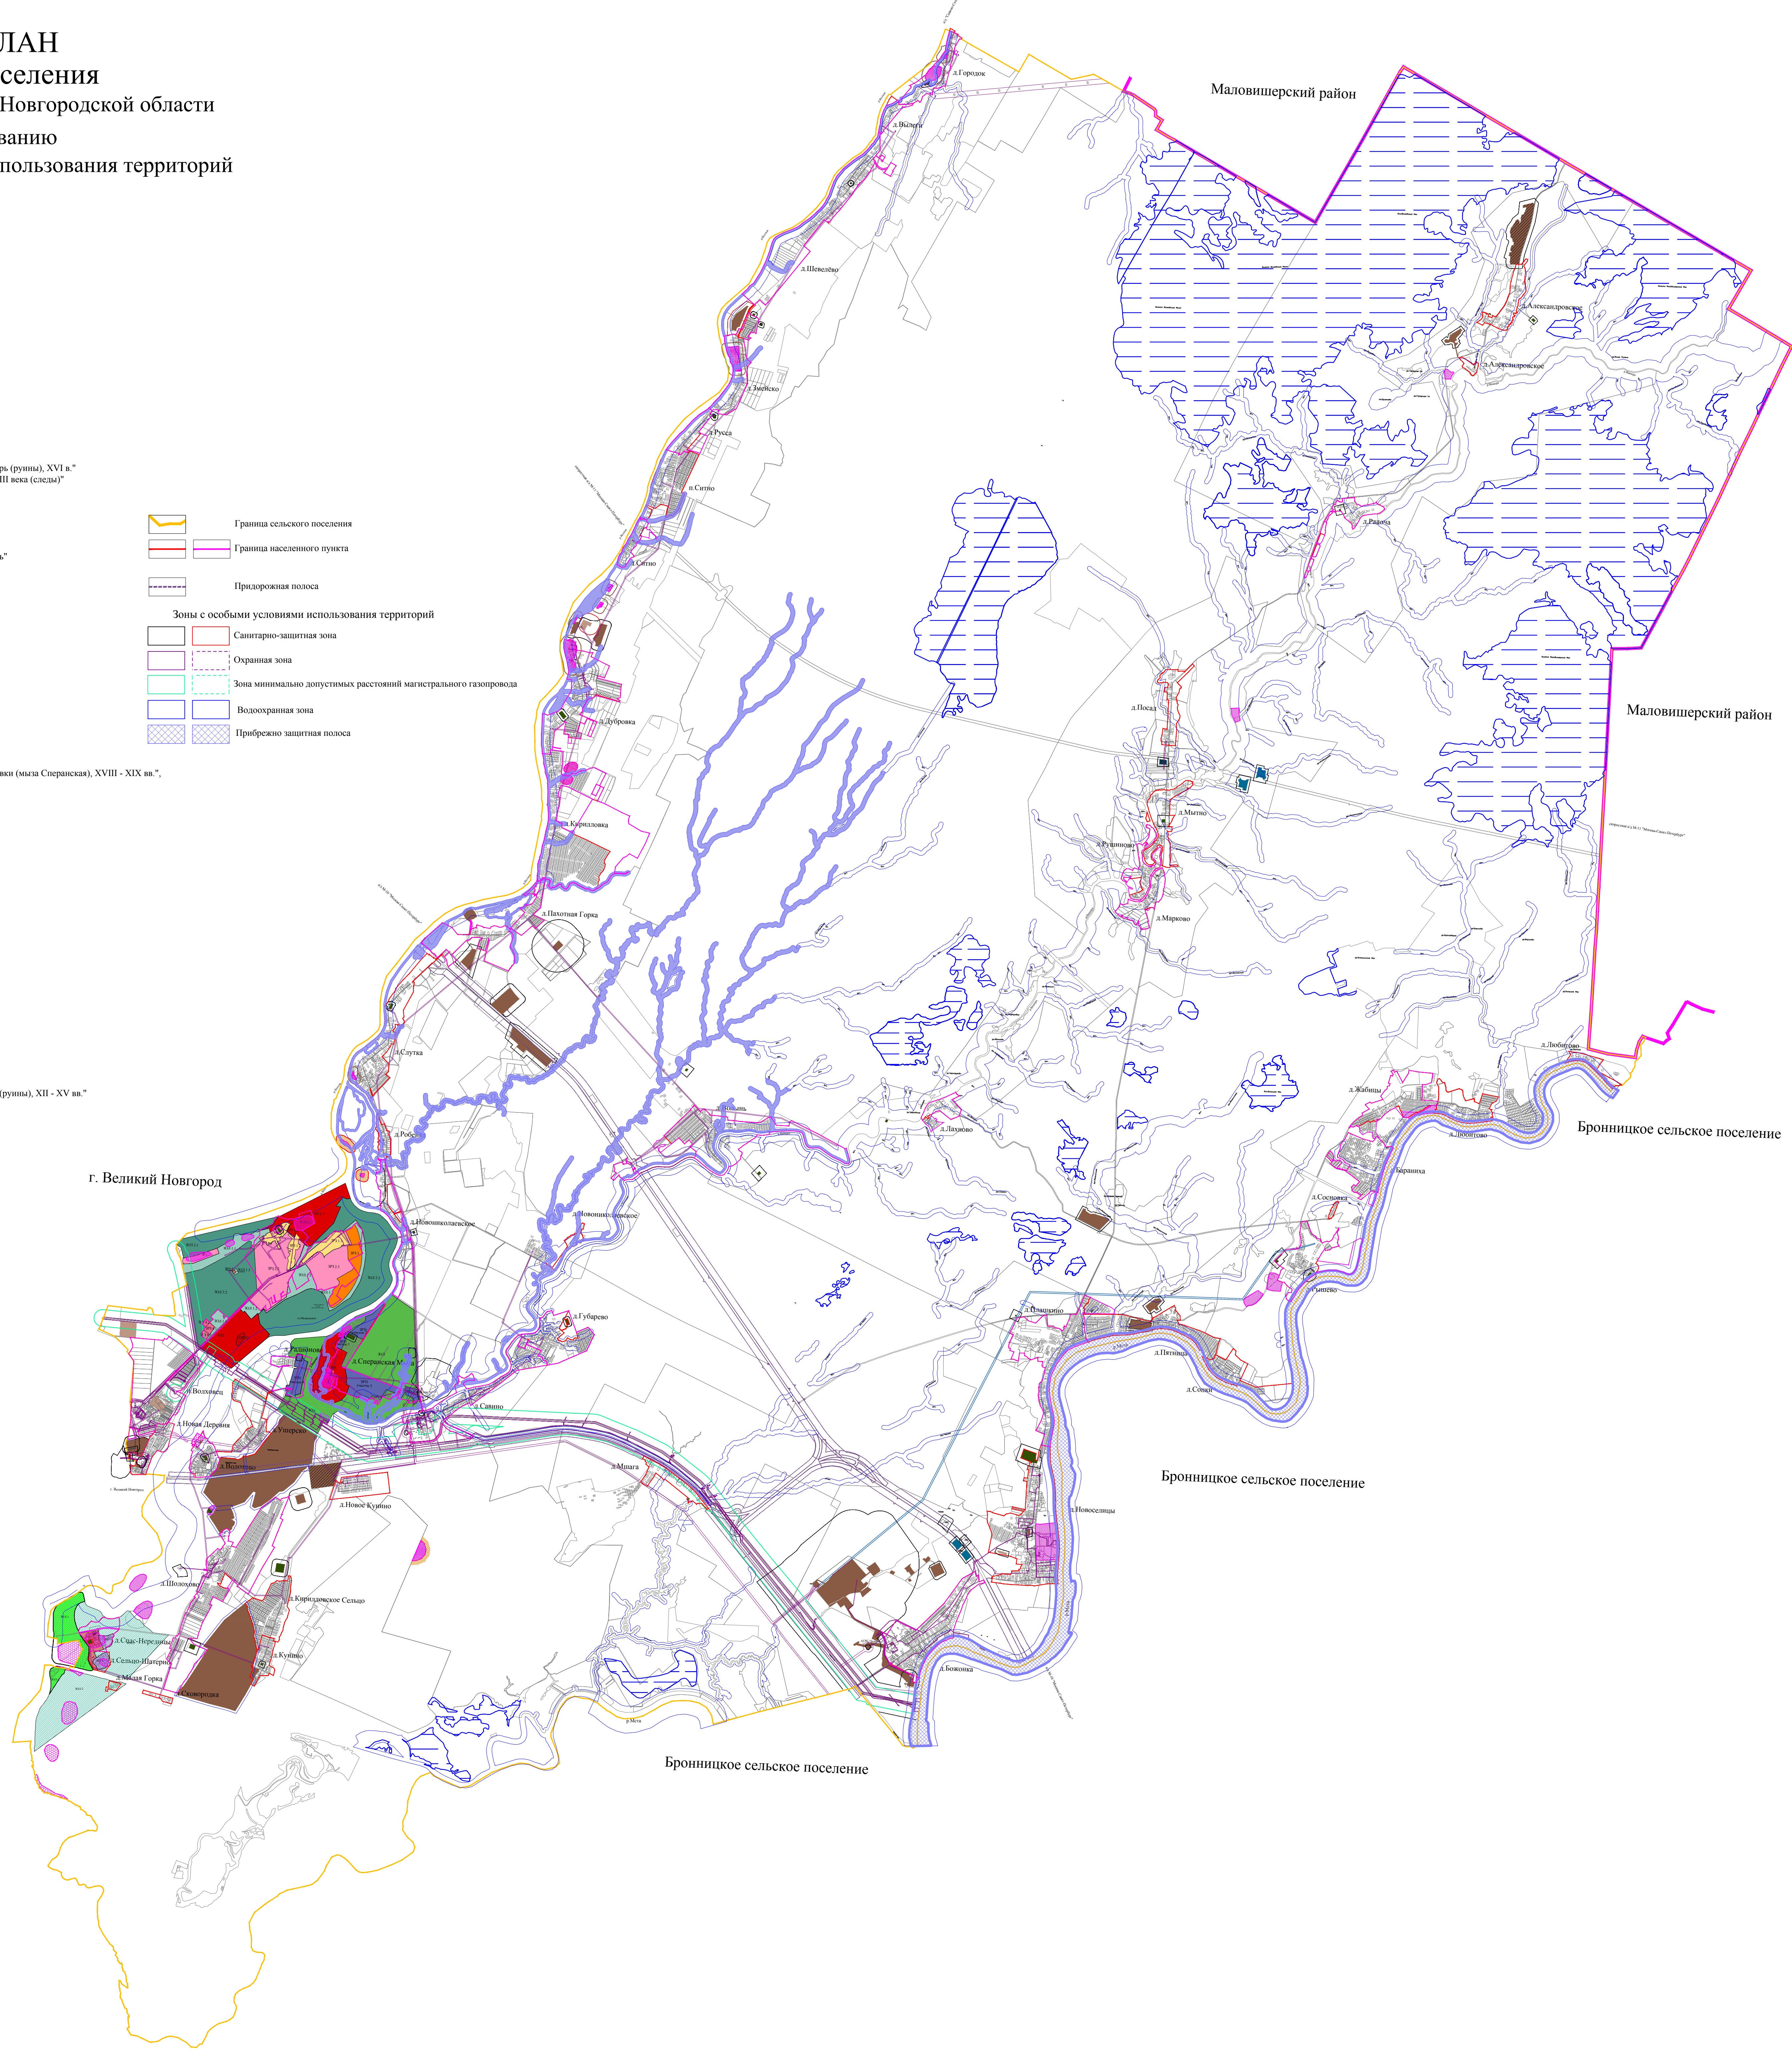

**ГЕНЕРАЛЬНЫЙ ПЛАН**  
**Савинского сельского поселения**  
 Новгородского муниципального района Новгородской области  
 Материалы по обоснованию  
 Карта зон с особыми условиями использования территорий

-  Граница сельского поселения
-  Граница населенного пункта
-  Придорожная полоса
- Зоны с особыми условиями использования территорий**
-  Санитарно-защитная зона
-  Охранная зона
-  Зона минимально допустимых расстояний магистрального газопровода
-  Водоохранная зона
-  Прибрежно защитная полоса