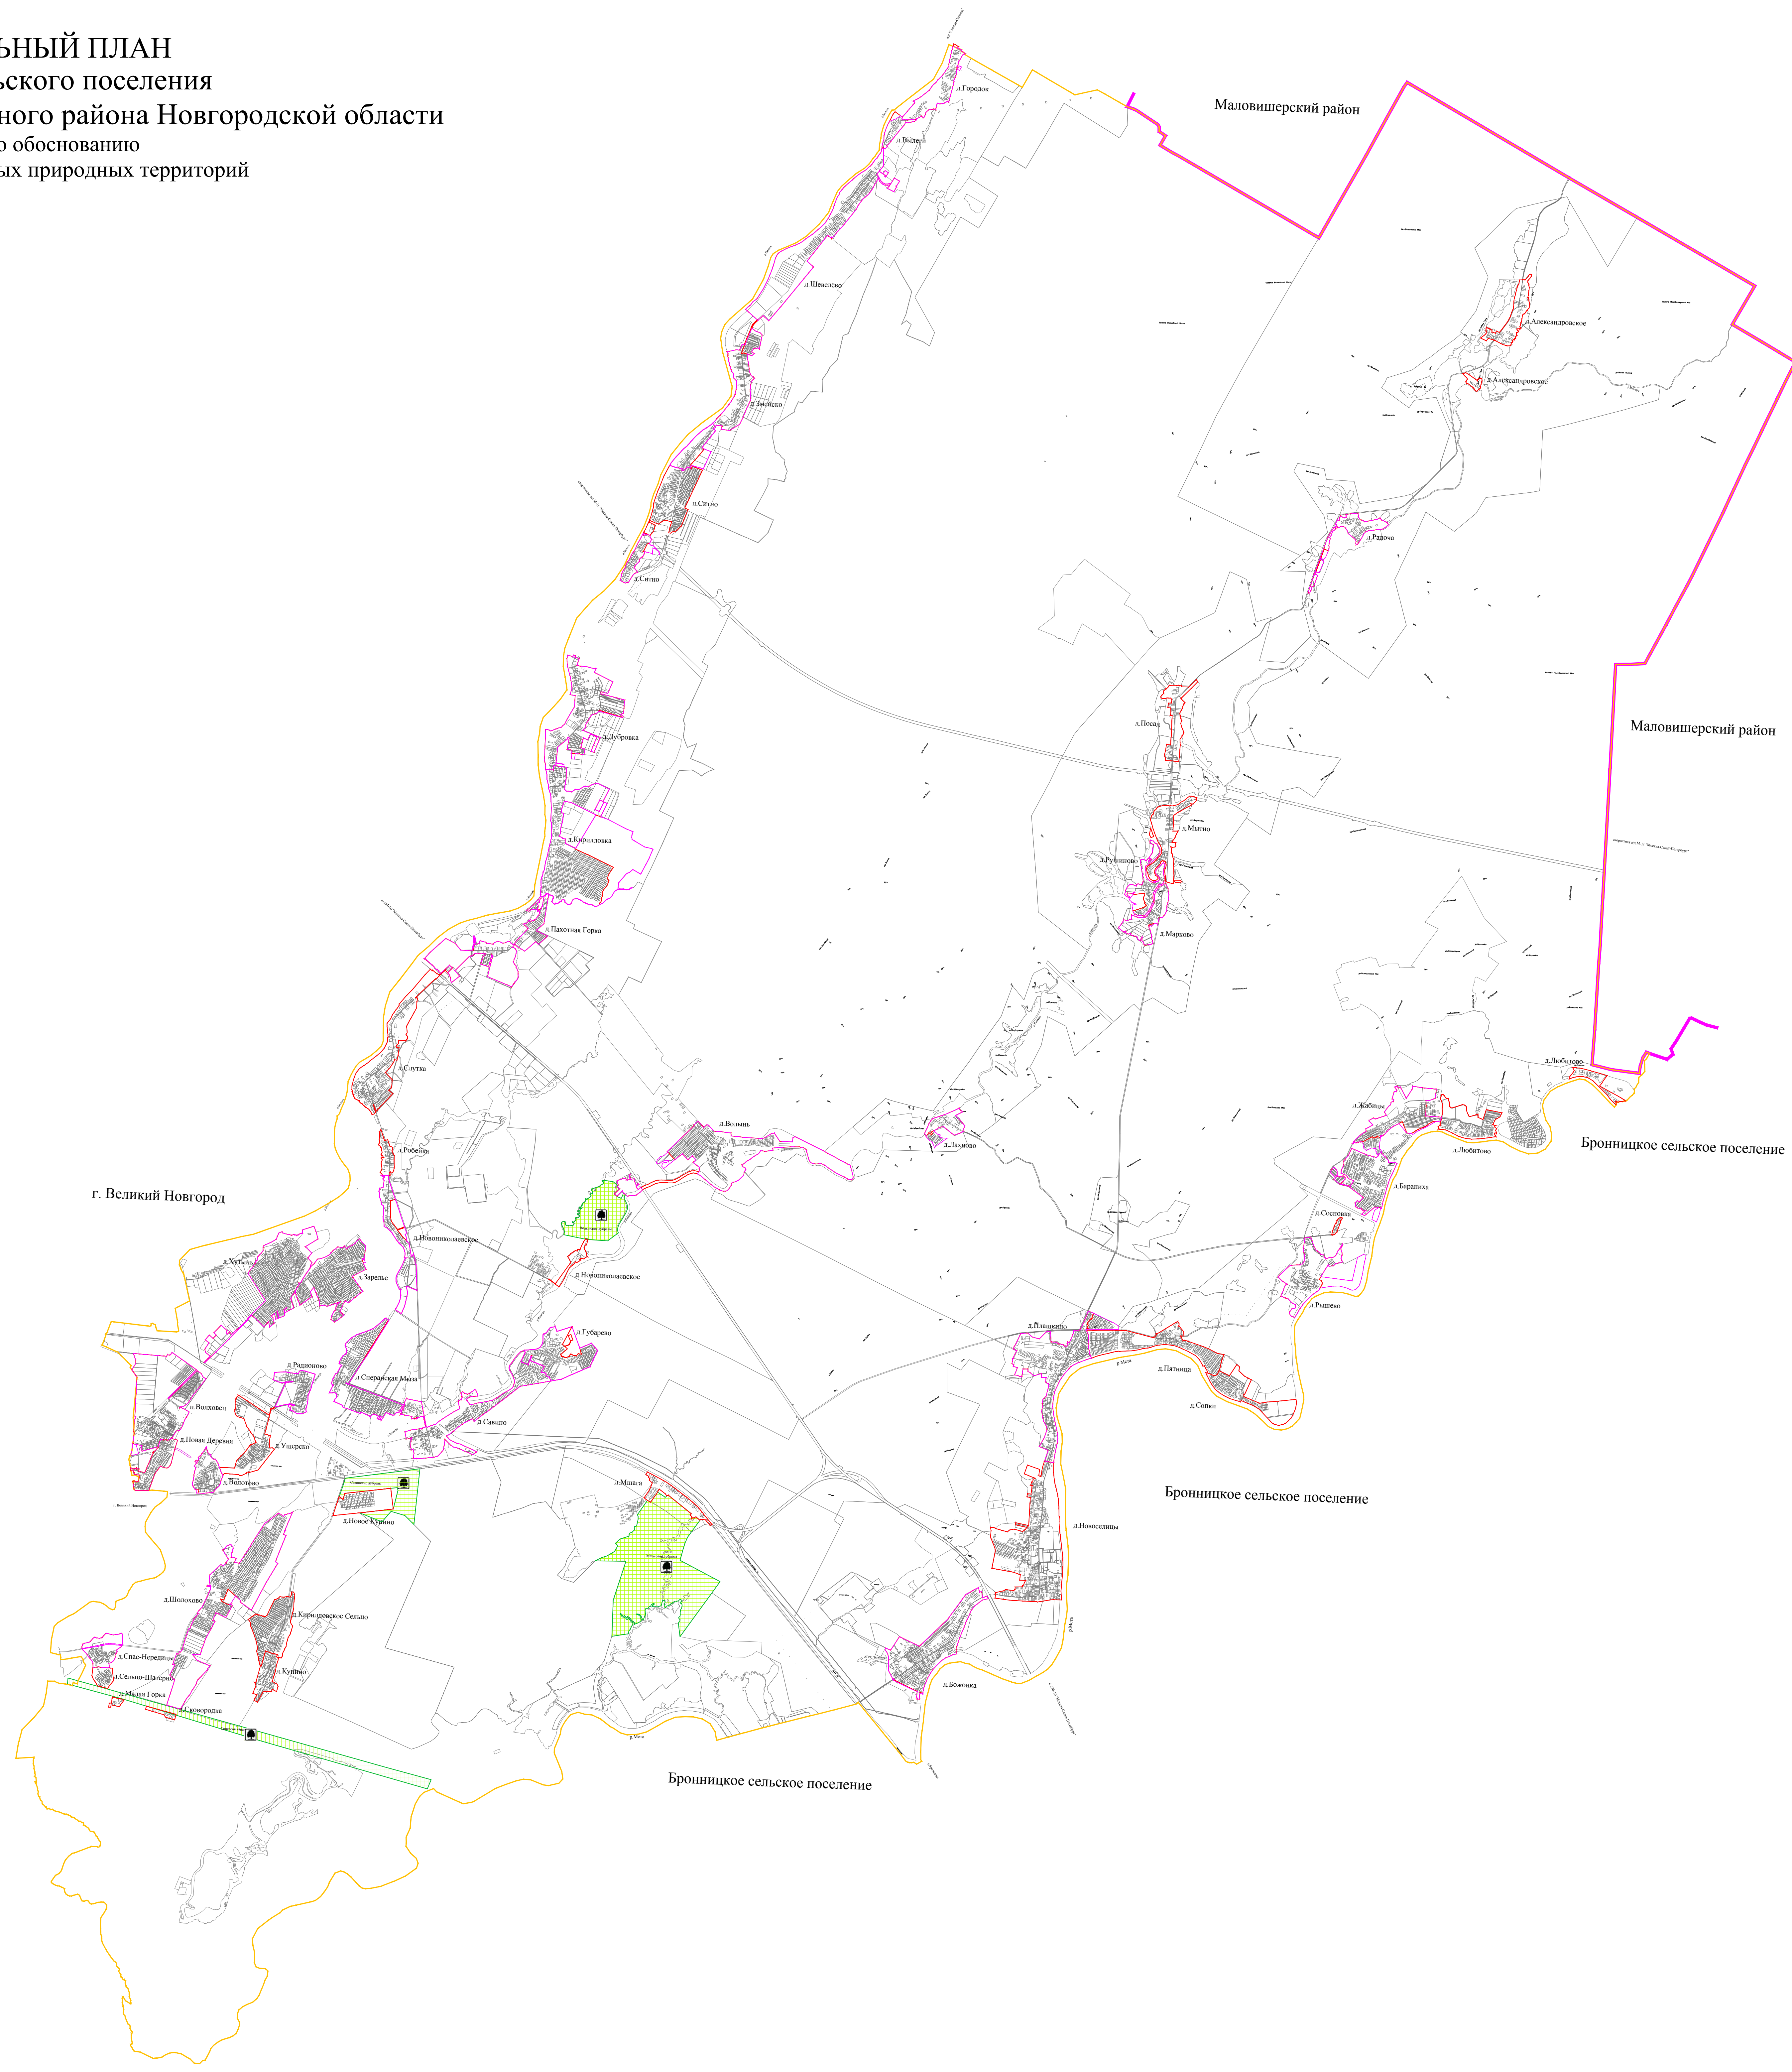

ГЕНЕРАЛЬНЫЙ ПЛАН
Савинского сельского поселения
Новгородского муниципального района Новгородской области
Материалы по обоснованию
Карта особо охраняемых природных территорий

Условные обозначения

Сущ.	Проект	
		Граница муниципального района
		Граница сельского поселения
		Граница населенного пункта
		Памятник природы