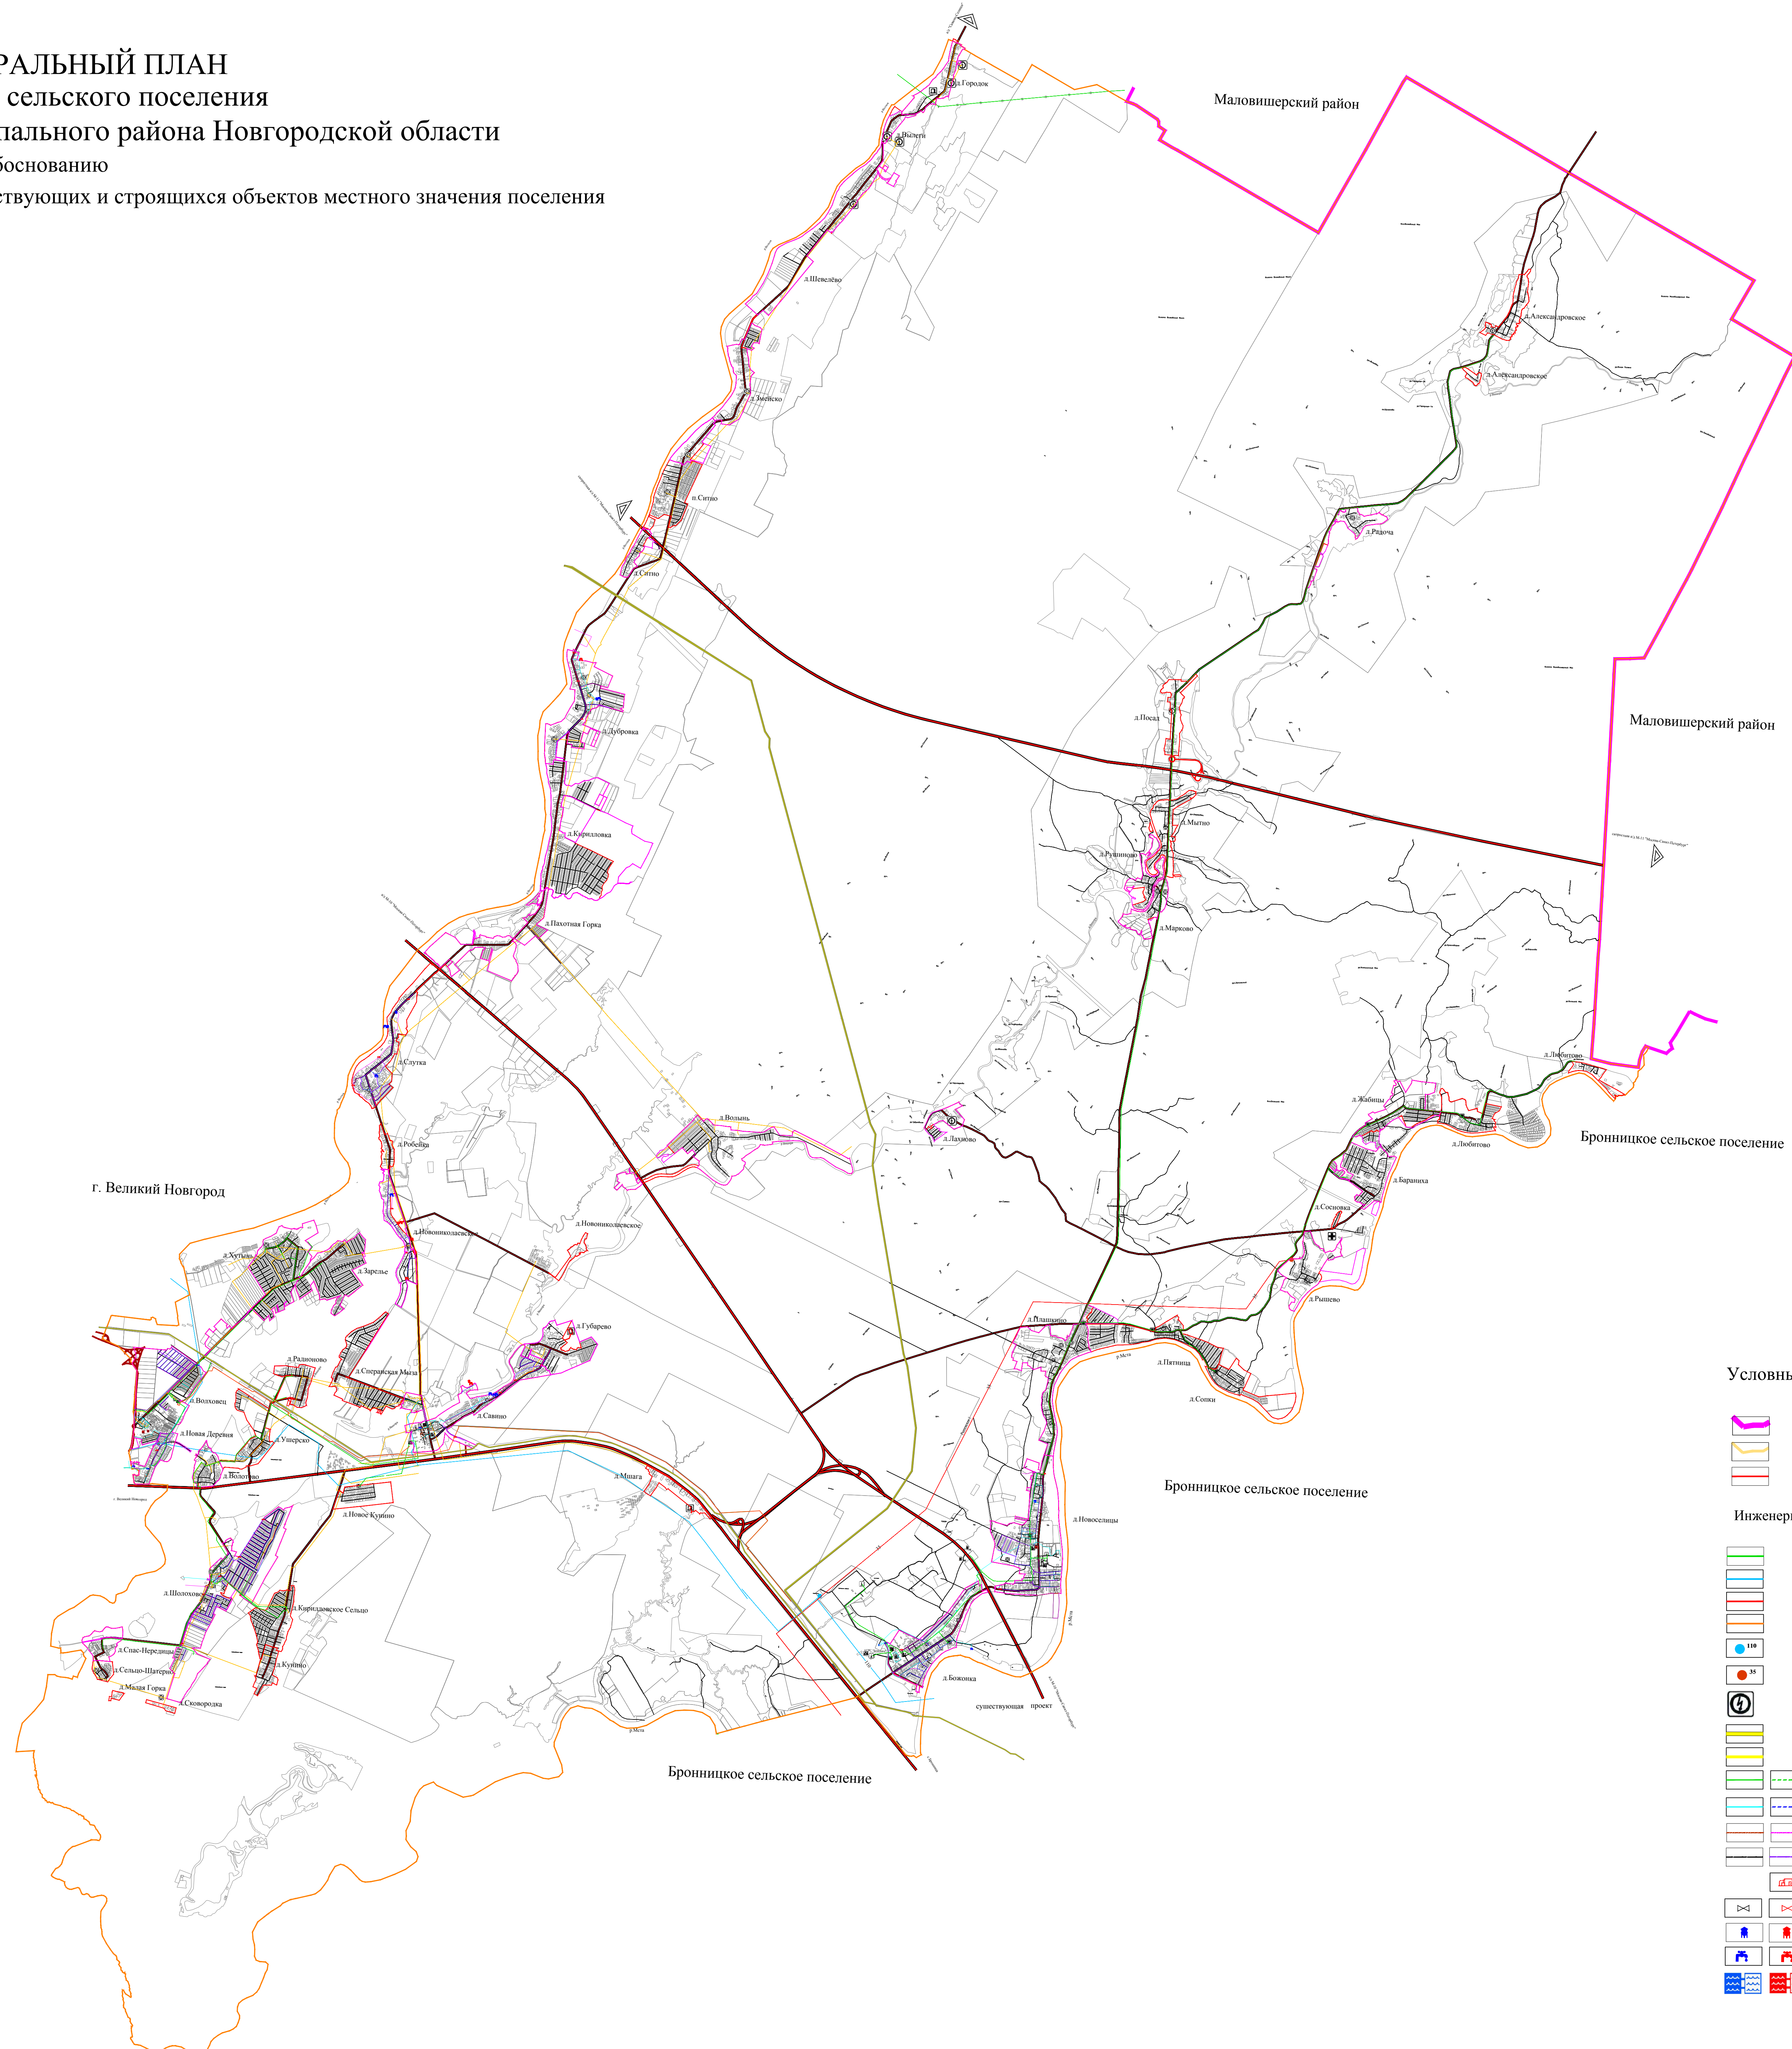

ГЕНЕРАЛЬНЫЙ ПЛАН
Савинского сельского поселения
Новгородского муниципального района Новгородской области
Материалы по обоснованию
Карта местоположения существующих и строящихся объектов местного значения поселения

Условные обозначения

- Граница муниципального района
- Граница сельского поселения
- Граница населенного пункта

Инженерная инфраструктура:

- ВЛ 330 кВ
- ВЛ 110 кВ
- ВЛ 35 кВ
- ВЛ 10 кВ
- Питание электростанция (110кВ)
- Питание электростанция (35кВ)
- Трансформаторная подстанция (ТП)
- Магистральный газопровод
- Газопровод отвод к ГРС
- Газопровод
- Водопровод хозяйственно-питьевой магистральный
- Канализация хозяйственная магистральная
- Канализация напорная
- Канализационная насосная станция
- Канализационные очистные сооружения с биологической очисткой
- Водонапорная башня
- Водозабор, артезианская скважина
- Станция водоподготовки (Водоочистная станция)