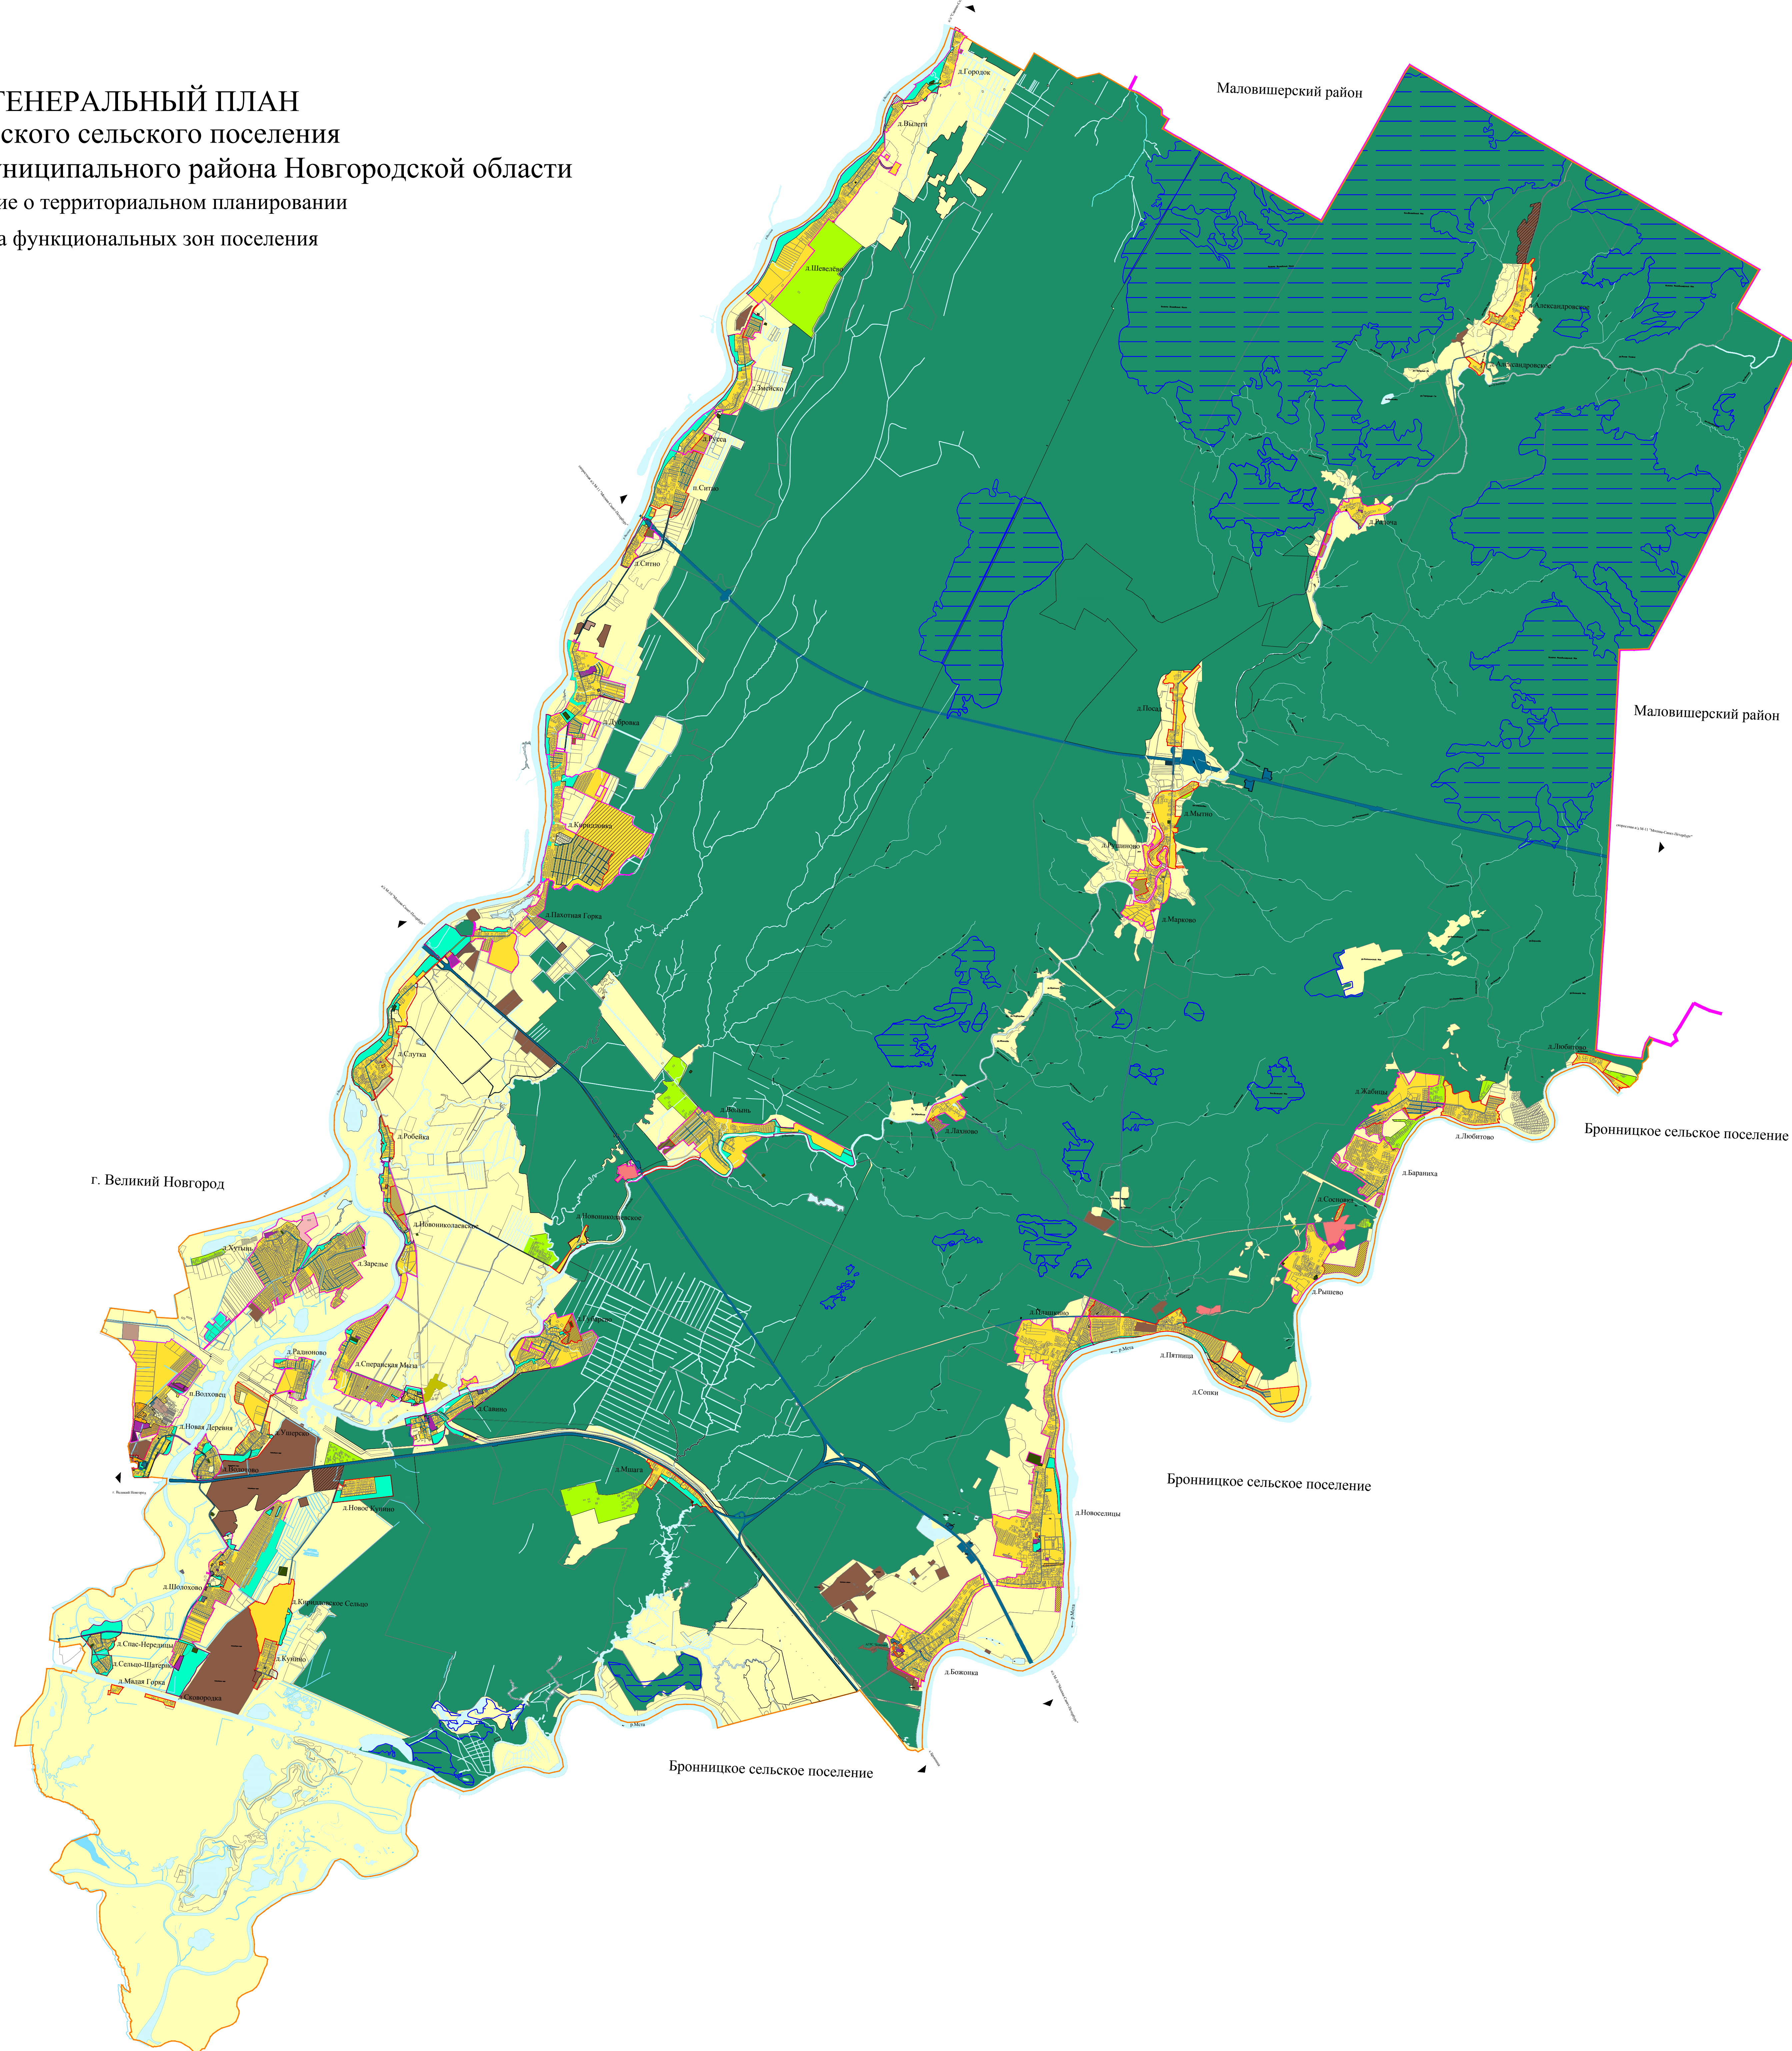

ГЕНЕРАЛЬНЫЙ ПЛАН
 Савинского сельского поселения
 Новгородского муниципального района Новгородской области
 Положение о территориальном планировании
 Карта функциональных зон поселения

Условные обозначения

- | | |
|--|-------------------------------|
| | Граница муниципального района |
| | Граница сельского поселения |
| | Граница населенного пункта |
| | Болота |
- Функциональные зоны
- Жилые зоны
- Зона застройки индивидуальными жилыми домами
 - Зона застройки малоэтажными жилыми домами (до 4 этажей, включая мансардный)
 - Зона застройки среднеэтажными жилыми домами от 5 до 8 этажей
- Общественно-деловые зоны
- Многофункциональная общественно-деловая зона
- Сельскохозяйственного использования
- Зоны сельскохозяйственного использования
 - Зона дачных садоводческих хозяйств
- Зона производственного назначения
- Производственная зона
 - Коммунально-складская зона
 - Зона инженерной инфраструктуры
 - Зона транспортной инфраструктуры
 - Производственная зона сельскохозяйственных предприятий
- Зона рекреационного назначения
- Зона озелененных территорий общего пользования
 - Зона отдыха
 - Иные рекреационные зоны
- Другие зоны
- Зона кладбищ
 - Зона акваторий
 - Зона лесов