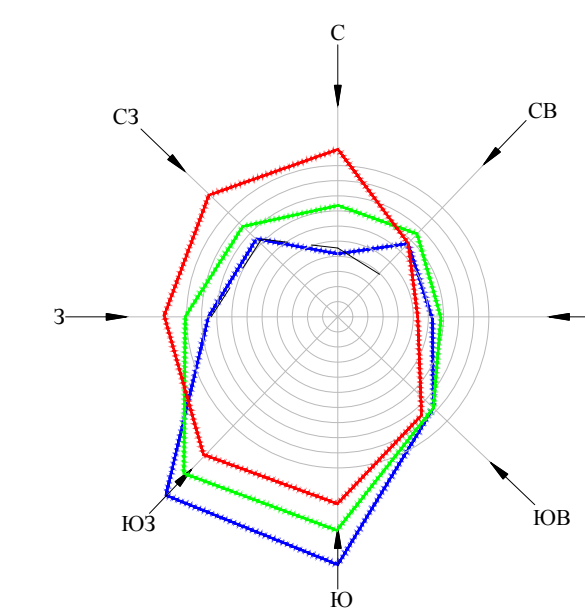

ГЕНЕРАЛЬНЫЙ ПЛАН
 Савинского сельского поселения
 Новгородского муниципального района Новгородской области
 Положение о территориальном планировании
 Карта функциональных зон поселения

Условные обозначения

- | | |
|--|-------------------------------|
| | Граница муниципального района |
| | Граница сельского поселения |
| | Граница населенного пункта |
| | Болота |
- Функциональные зоны
- Жилые зоны
- Зона застройки индивидуальными жилыми домами
 - Зона застройки малоэтажными жилыми домами (до 4 этажей, включая мансардный)
 - Зона застройки среднеэтажными жилыми домами от 5 до 8 этажей
- Общественно-деловые зоны
- Многофункциональная общественно-деловая зона
- Сельскохозяйственного использования
- Зоны сельскохозяйственного использования
 - Зона дачных садоводческих хозяйств
- Зона производственного назначения
- Производственная зона
 - Коммунально-складская зона
 - Зона инженерной инфраструктуры
 - Зона транспортной инфраструктуры
 - Производственная зона сельскохозяйственных предприятий
- Зона рекреационного назначения
- Зона озелененных территорий общего пользования
 - Зона отдыха
 - Иные рекреационные зоны
- Другие зоны
- Зона кладбищ
 - Зона акваторий
 - Зона лесов