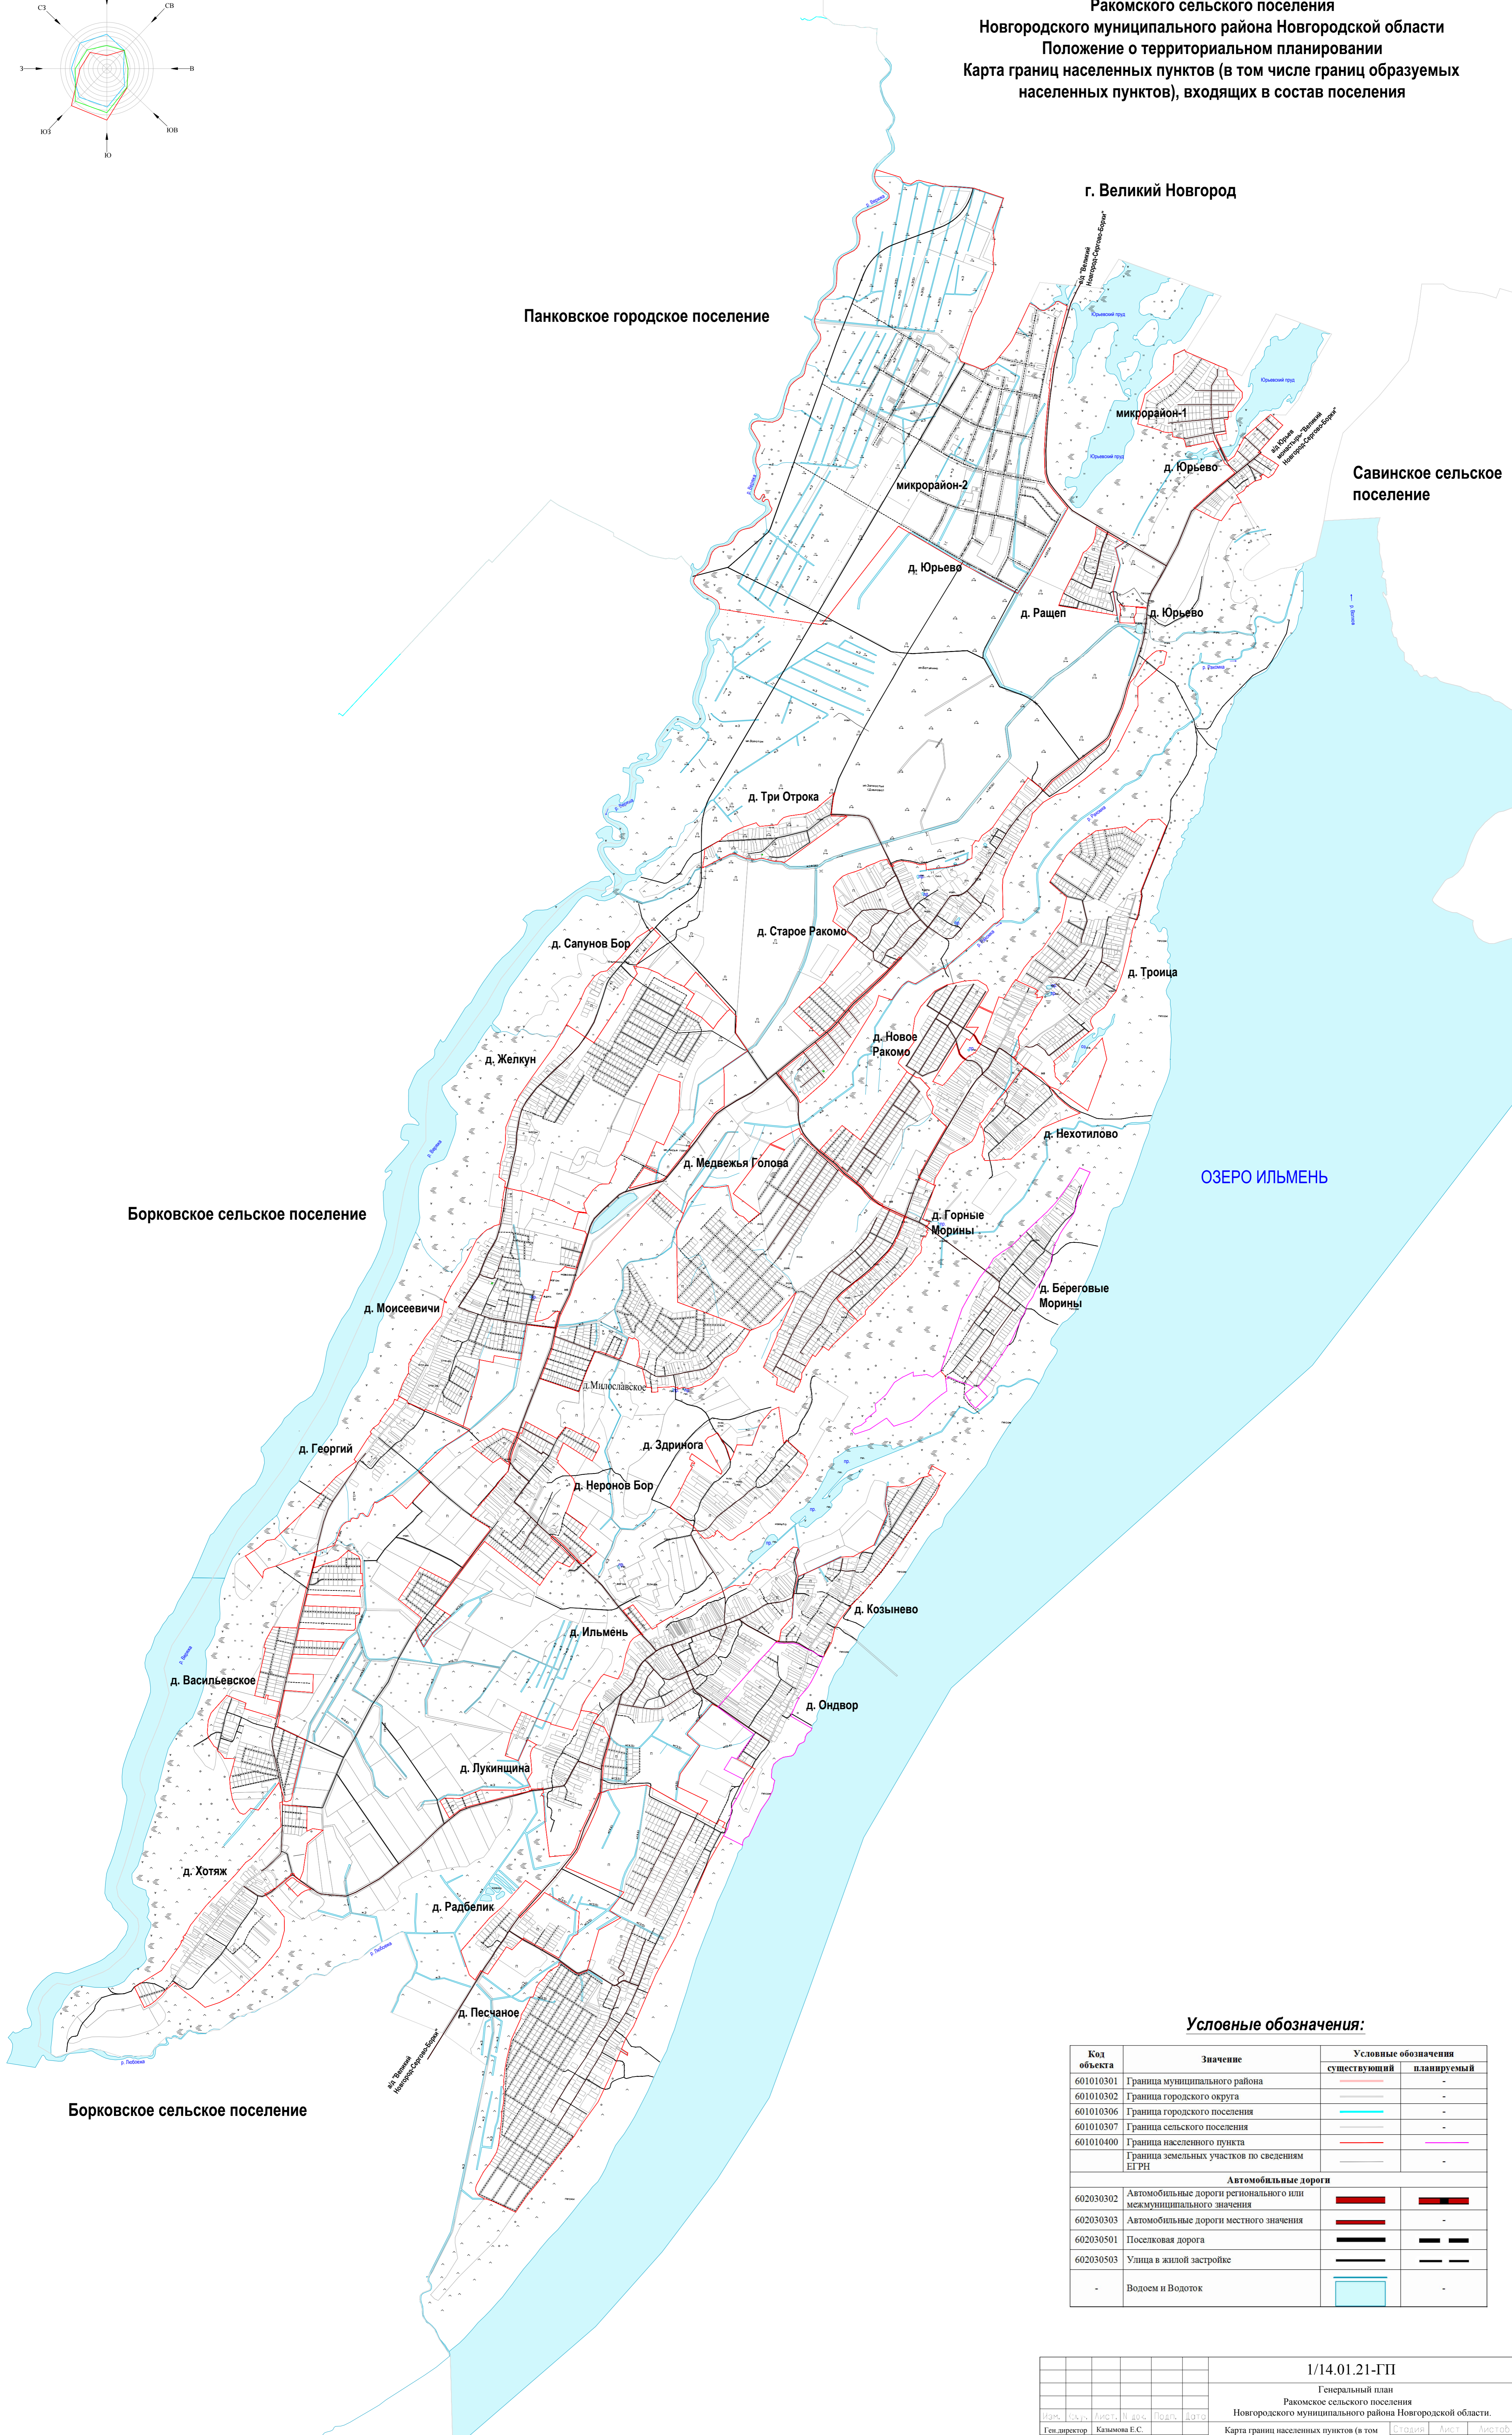

ГЕНЕРАЛЬНЫЙ ПЛАН
Ракомского сельского поселения
 Новгородского муниципального района Новгородской области
 Положение о территориальном планировании
 Карта границ населенных пунктов (в том числе границ образуемых населенных пунктов), входящих в состав поселения

Условные обозначения:

Код объекта	Значение	Условные обозначения	
		существующий	планируемый
601010301	Граница муниципального района	—	-
601010302	Граница городского округа	—	-
601010306	Граница городского поселения	—	-
601010307	Граница сельского поселения	—	-
601010400	Граница населенного пункта	—	—
	Граница земельных участков по сведениям ЕГРН	—	-
Автомобильные дороги			
602030302	Автомобильные дороги регионального или межмуниципального значения	—	—
602030303	Автомобильные дороги местного значения	—	-
602030501	Поселковая дорога	—	—
602030503	Улица в жилой застройке	—	—
-	Водоем и Водоток	—	-

				1/14.01.21-ГП		
				Генеральный план		
				Ракомского сельского поселения		
				Новгородского муниципального района Новгородской области.		
Имя, И.О.Ф.	Лист, № док.	Подп.	Дата	Страница	Лист	Листов
Ген. директор Казымова Е.С.				ГП	1	3
Рук. проекта Казымова Е.С.						
				Масштаб 1:20000		
				ООО "География"		
Разработал	Шерстобитова А.А.					