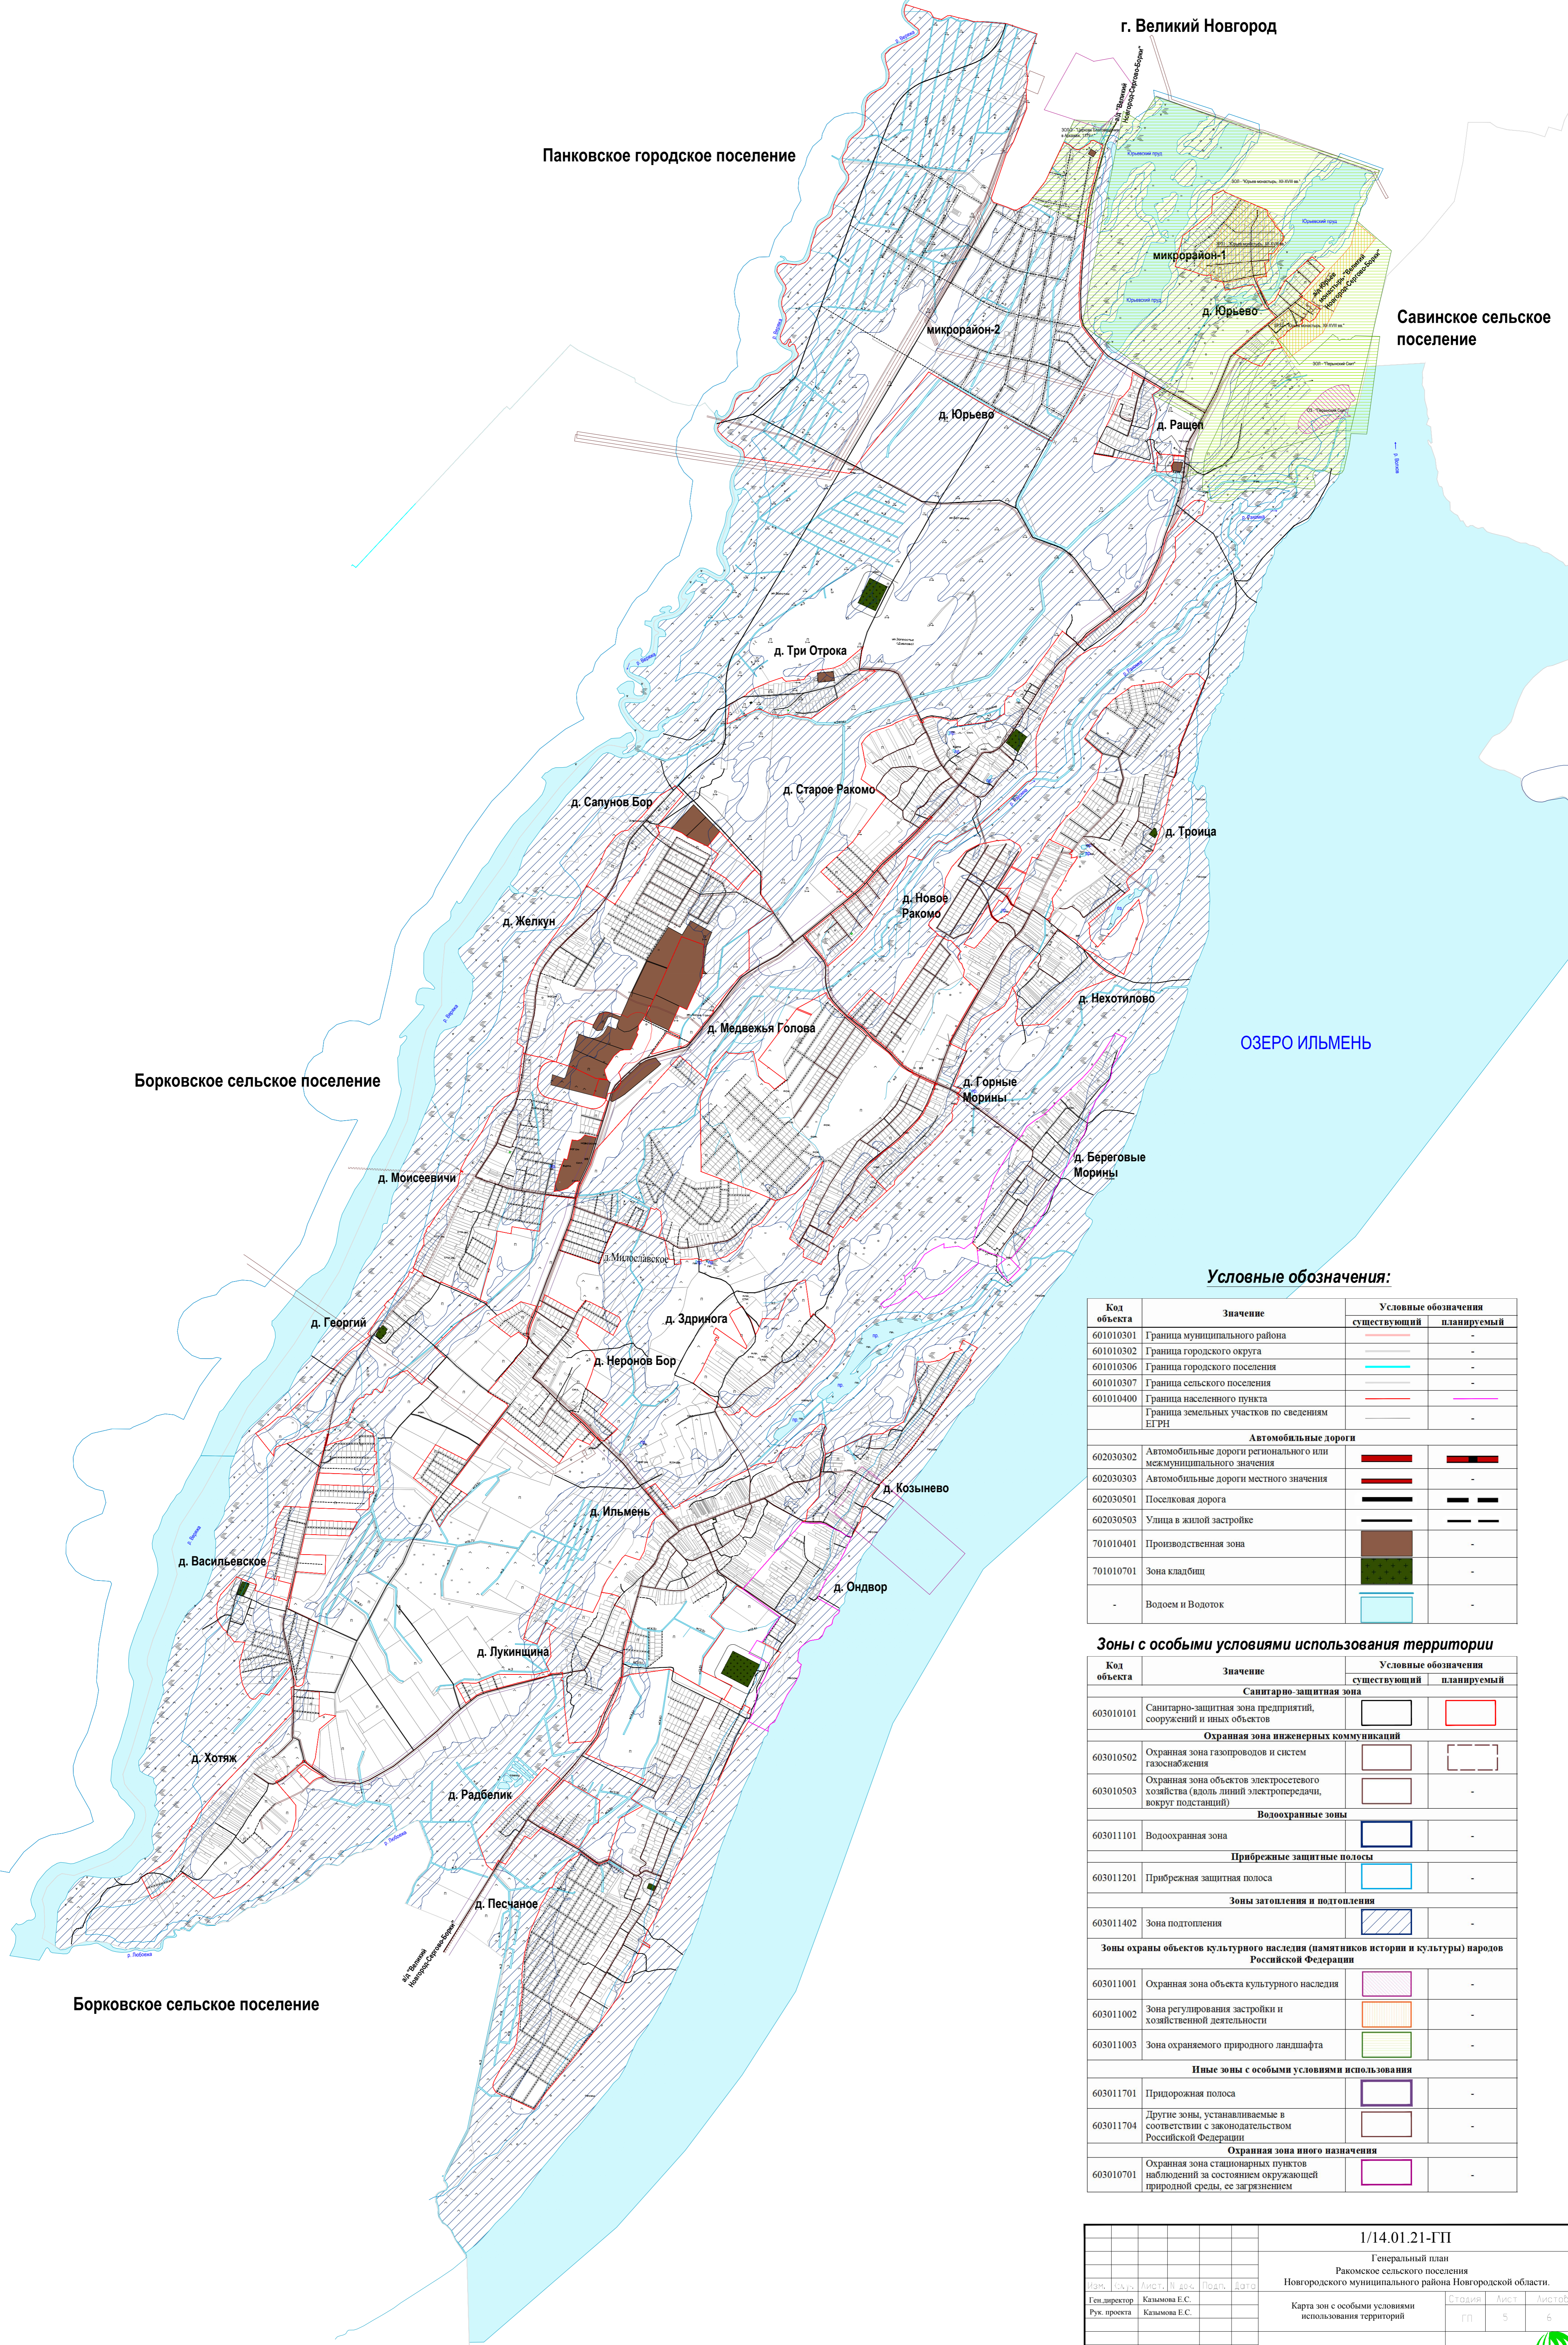

ГЕНЕРАЛЬНЫЙ ПЛАН
Ракомского сельского поселения
 Новгородского муниципального района Новгородской области
Материалы по обоснованию
Карта зон с особыми условиями использования территорий

Условные обозначения:

Код объекта	Значение	Условные обозначения	
		существующий	планируемый
601010301	Граница муниципального района		-
601010302	Граница городского округа		-
601010306	Граница городского поселения		-
601010307	Граница сельского поселения		-
601010400	Граница населенного пункта		
	Граница земельных участков по сведениям ЕГРН		-
Автомобильные дороги			
602030302	Автомобильные дороги регионального или межмуниципального значения		
602030303	Автомобильные дороги местного значения		-
602030501	Поселковая дорога		
602030503	Улица в жилой застройке		
701010401	Производственная зона		-
701010701	Зона кладбищ		-
-	Водоём и Водоток		-