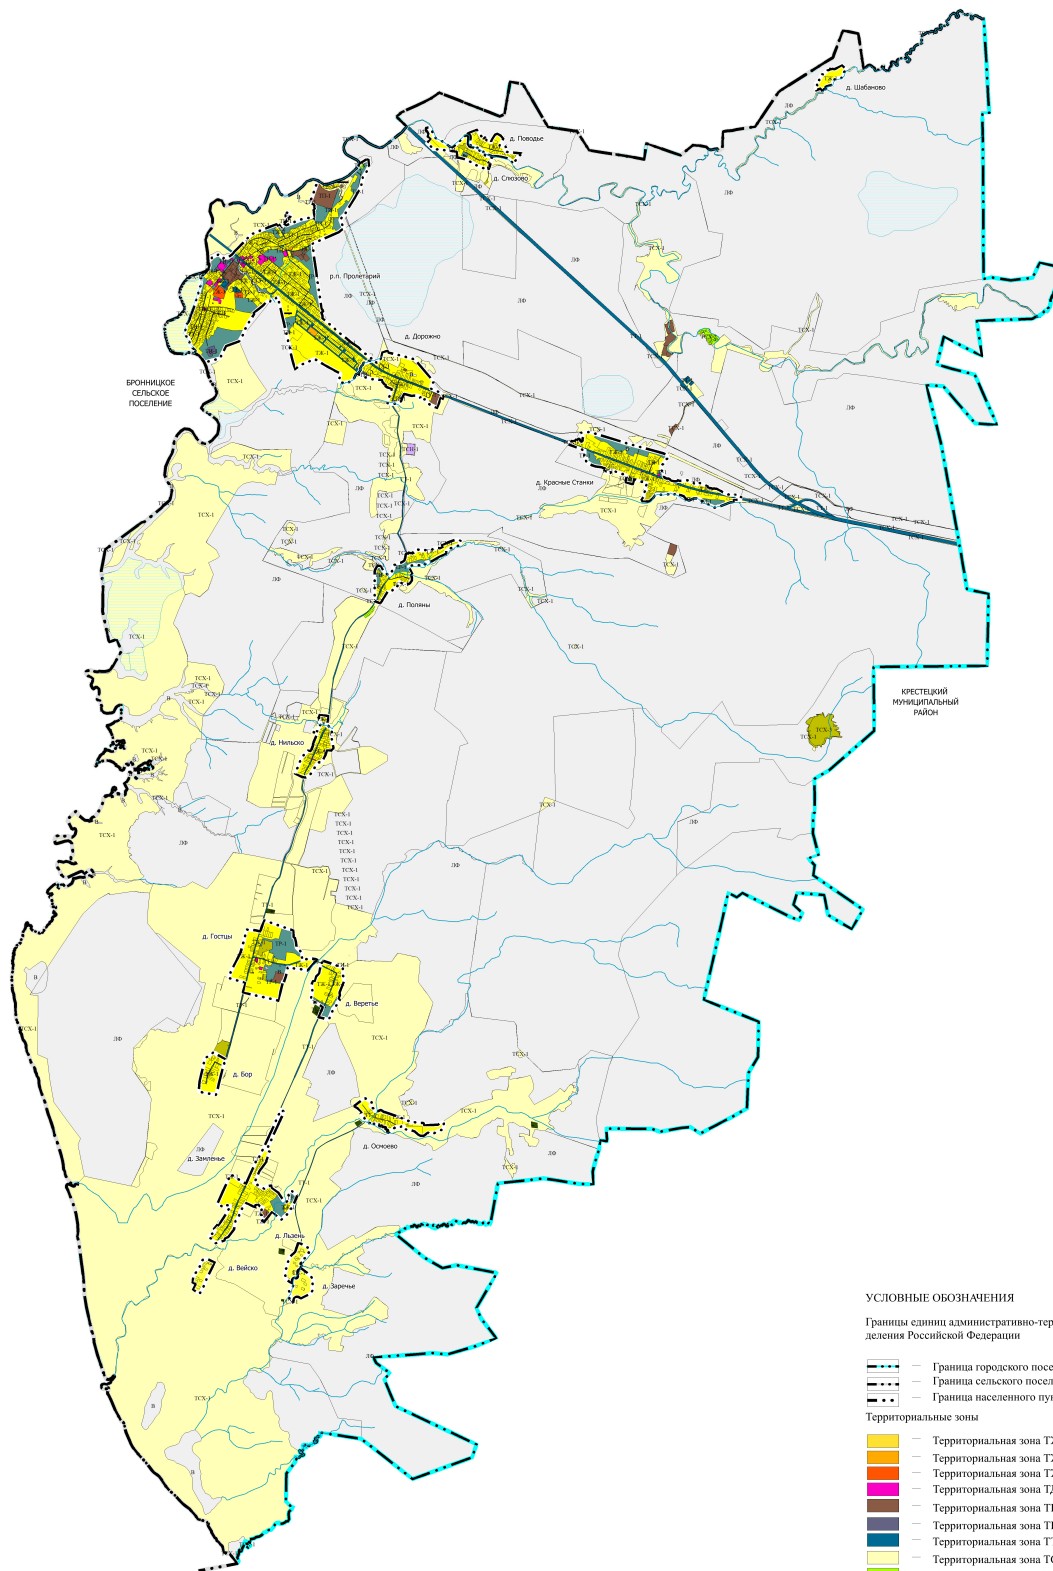

Правила землепользования и застройки Пролетарского городского поселения
Новгородского муниципального района Новгородской области
Карта градостроительного зонирования
"Карта границ территориальных зон"

УСЛОВНЫЕ ОБОЗНАЧЕНИЯ

- Граница городского поселения
- Граница сельского поселения
- Граница населенного пункта

Территориальные зоны

- Территориальная зона ТЖ-1
- Территориальная зона ТЖ-2
- Территориальная зона ТЖ-3
- Территориальная зона ТД-1
- Территориальная зона ТП-1
- Территориальная зона ТП-2
- Территориальная зона ТП-3
- Территориальная зона ТСХ-1
- Территориальная зона ТСХ-2
- Территориальная зона ТСХ-3
- Территориальная зона ТР-1
- Территориальная зона ТК-1
- Территории для которых не установлены градостроительные регламенты

Поверхностные водные объекты

- Водоём (озеро, пруд, обводненный карьер, водохранилище)
- Водоток (река, ручей, канал)

метры

Масштаб: 1:50 000